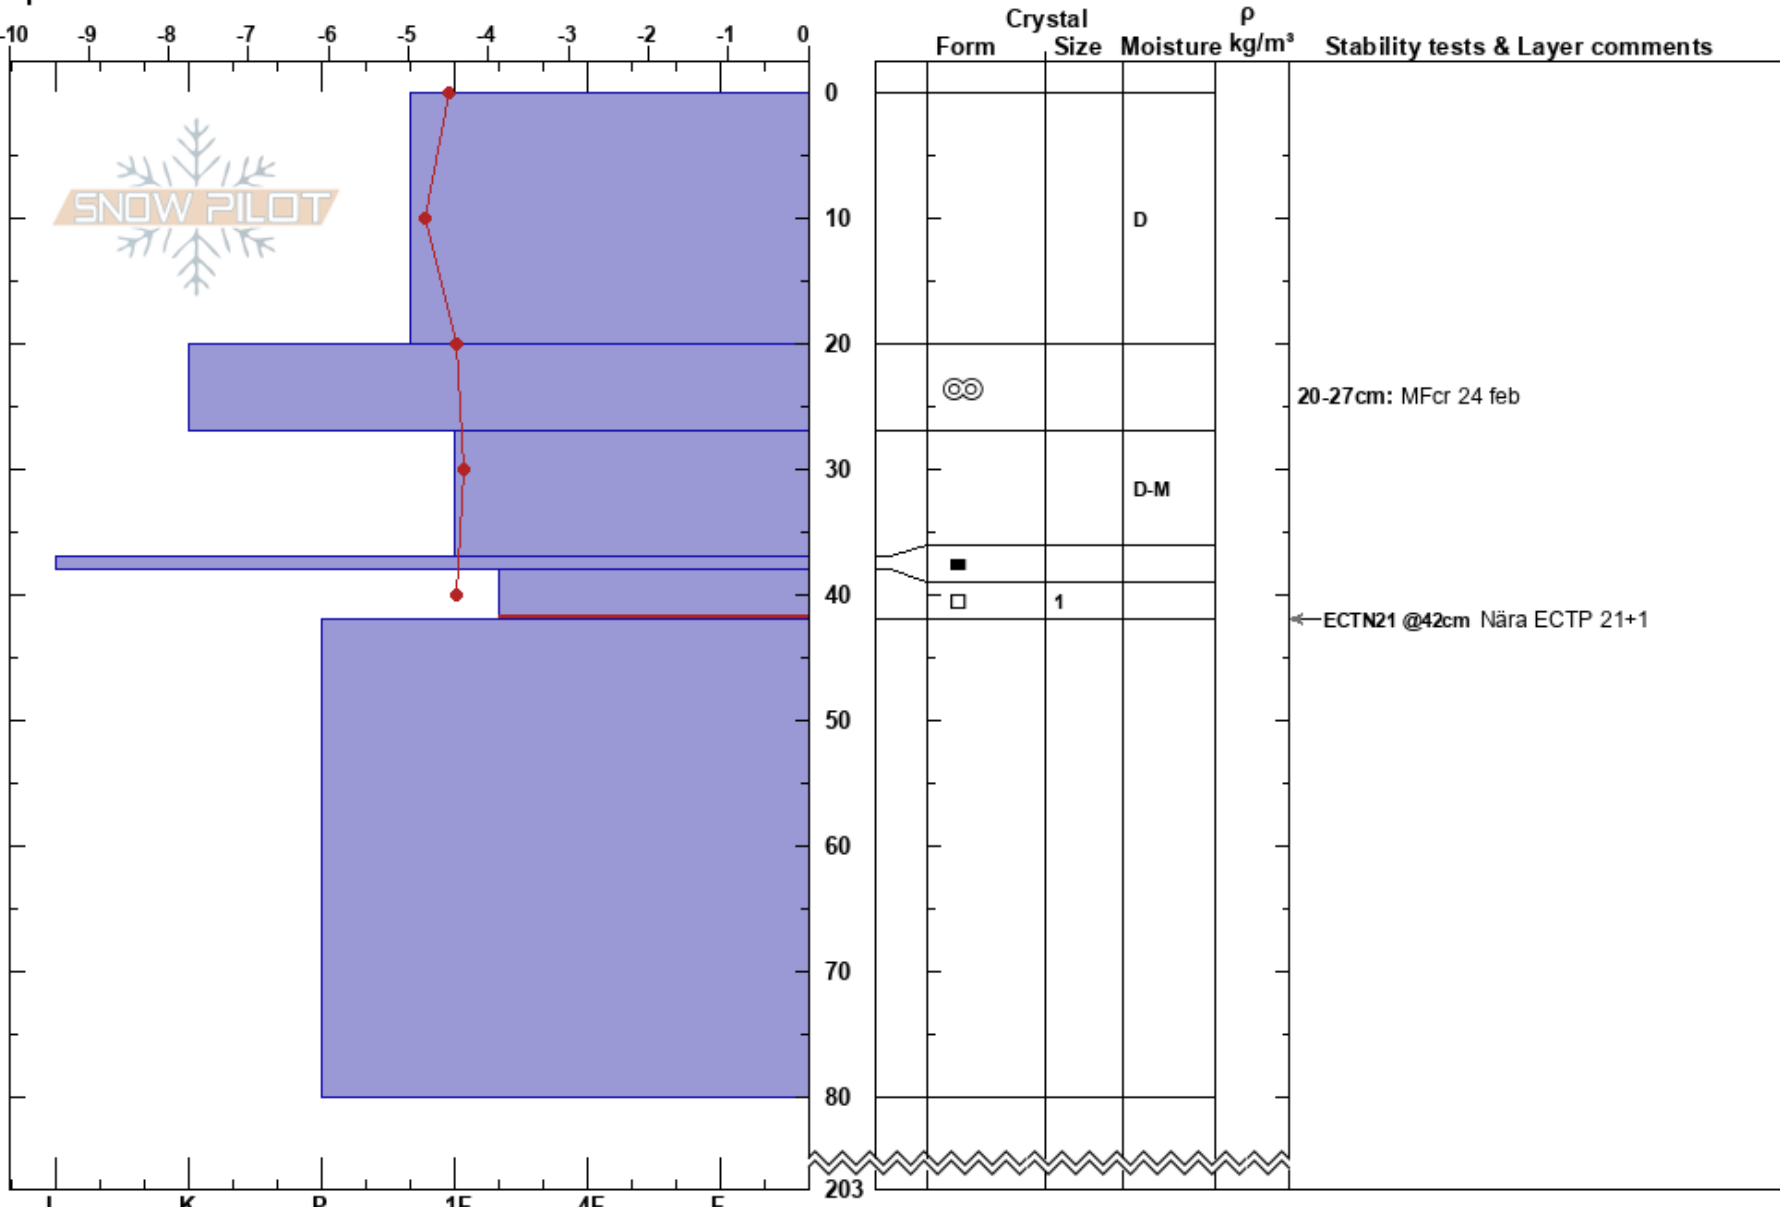

Mohtseretjähke
 Västra Vindelfjällen
 Sweden
Elevation: 1220 m
Aspect: 140°
Specifics:

Johan af Ekenstam
 26/02/2019 - 12:15
Co-ord:
Slope Angle: 10°
Wind Loading: yes

Stability: HS:203
Air Temperature: -4.3°C **PF:**2
Sky Cover: X
Precipitation: NO
Wind: SW Moderate
Layer Notes:
 20-27cm: MFcr 24 feb
 38-42cm: Problematic layer

Notes: Ökande vind, lätt snödräv på ALP. Mycket lite snö tillgängligt för drev.