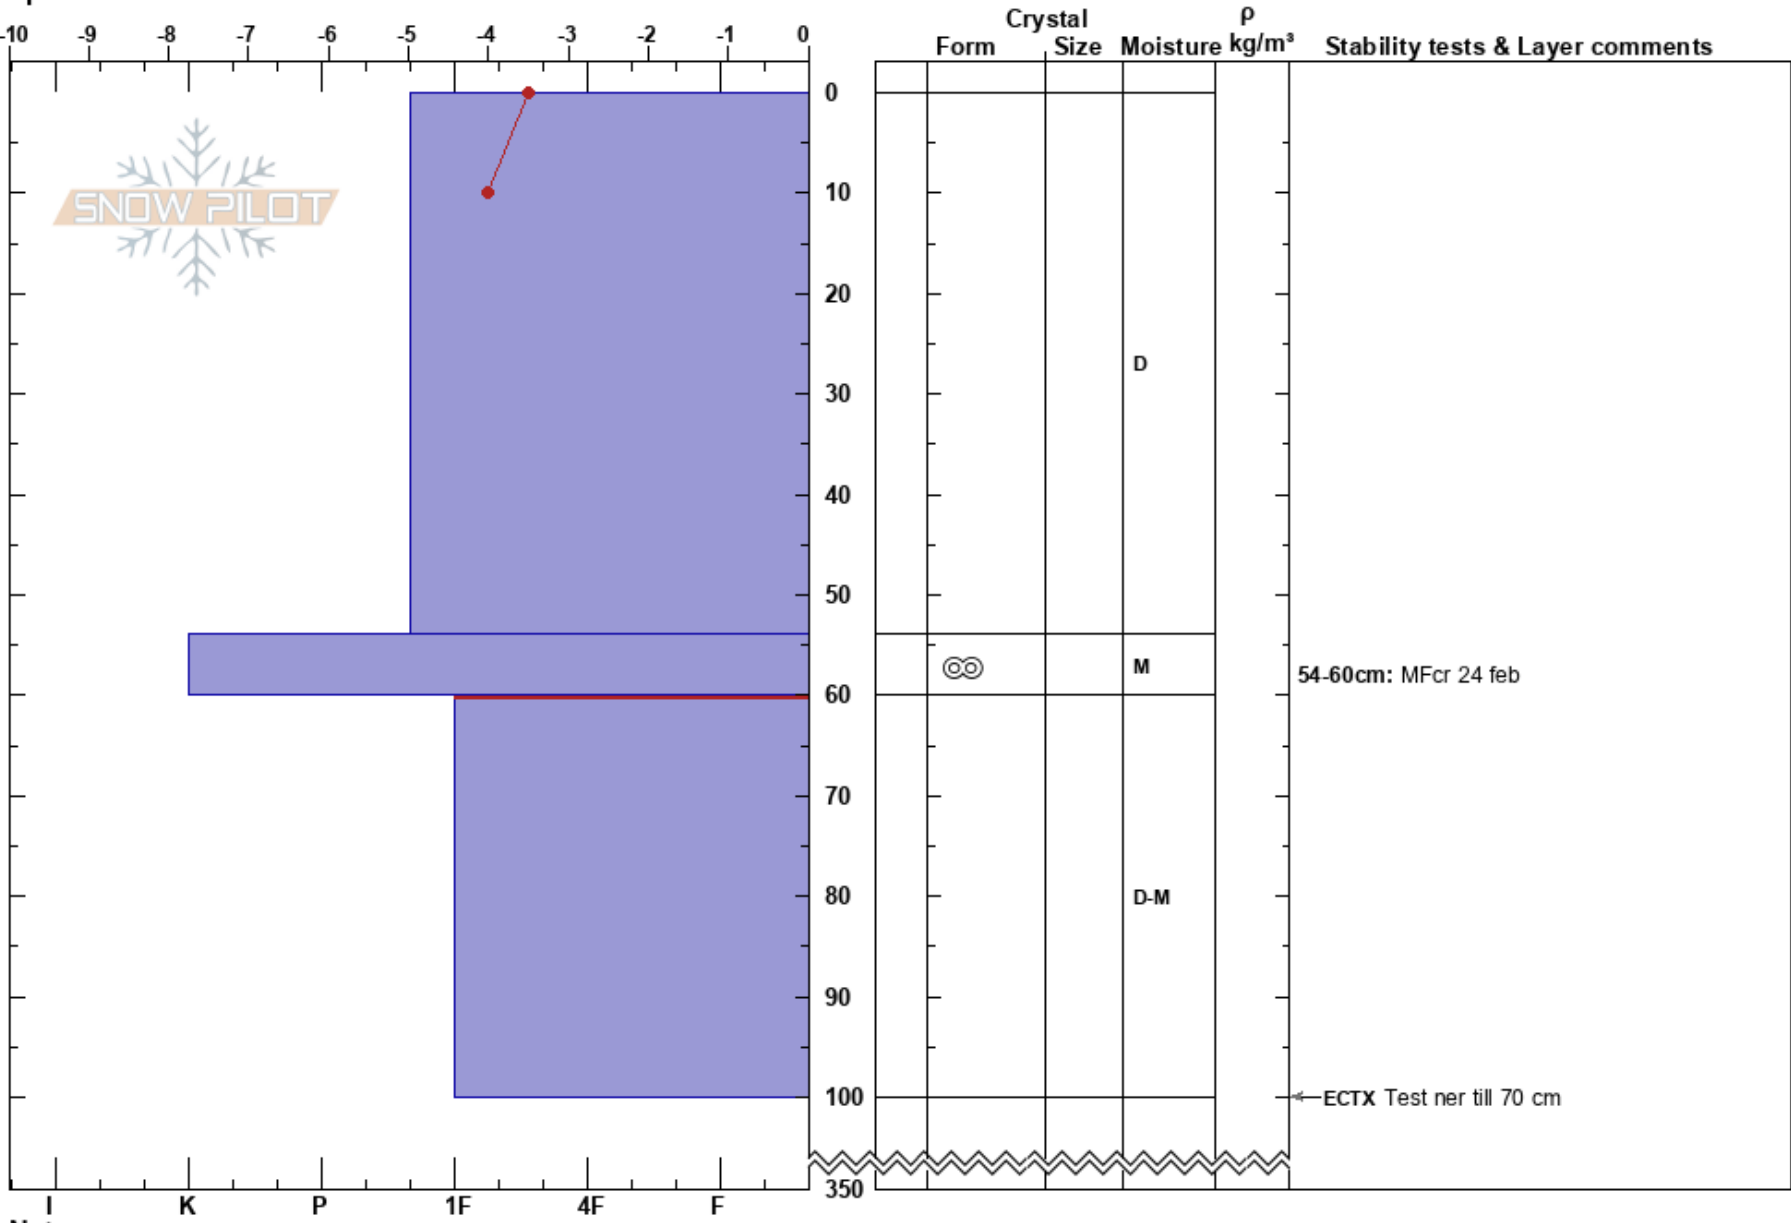

Kobåset  
 Västra Vindelfjällen  
 Sweden  
**Elevation:** 1075 m  
**Aspect:** 165°  
**Specifics:**

Johan af Ekenstam  
 25/02/2019 - 13:10  
**Co-ord:**  
**Slope Angle:** 25°  
**Wind Loading:** yes

**Stability:** **HS:350**  
**Air Temperature:** -2.9°C **PF:4** **54-60cm:** MFcr 24 feb  
**Sky Cover:** OVC **60-100cm:** Problematic layer  
**Precipitation:** NO  
**Wind:** NW Moderate

**Notes:** Avtagande vind och snöddrev.