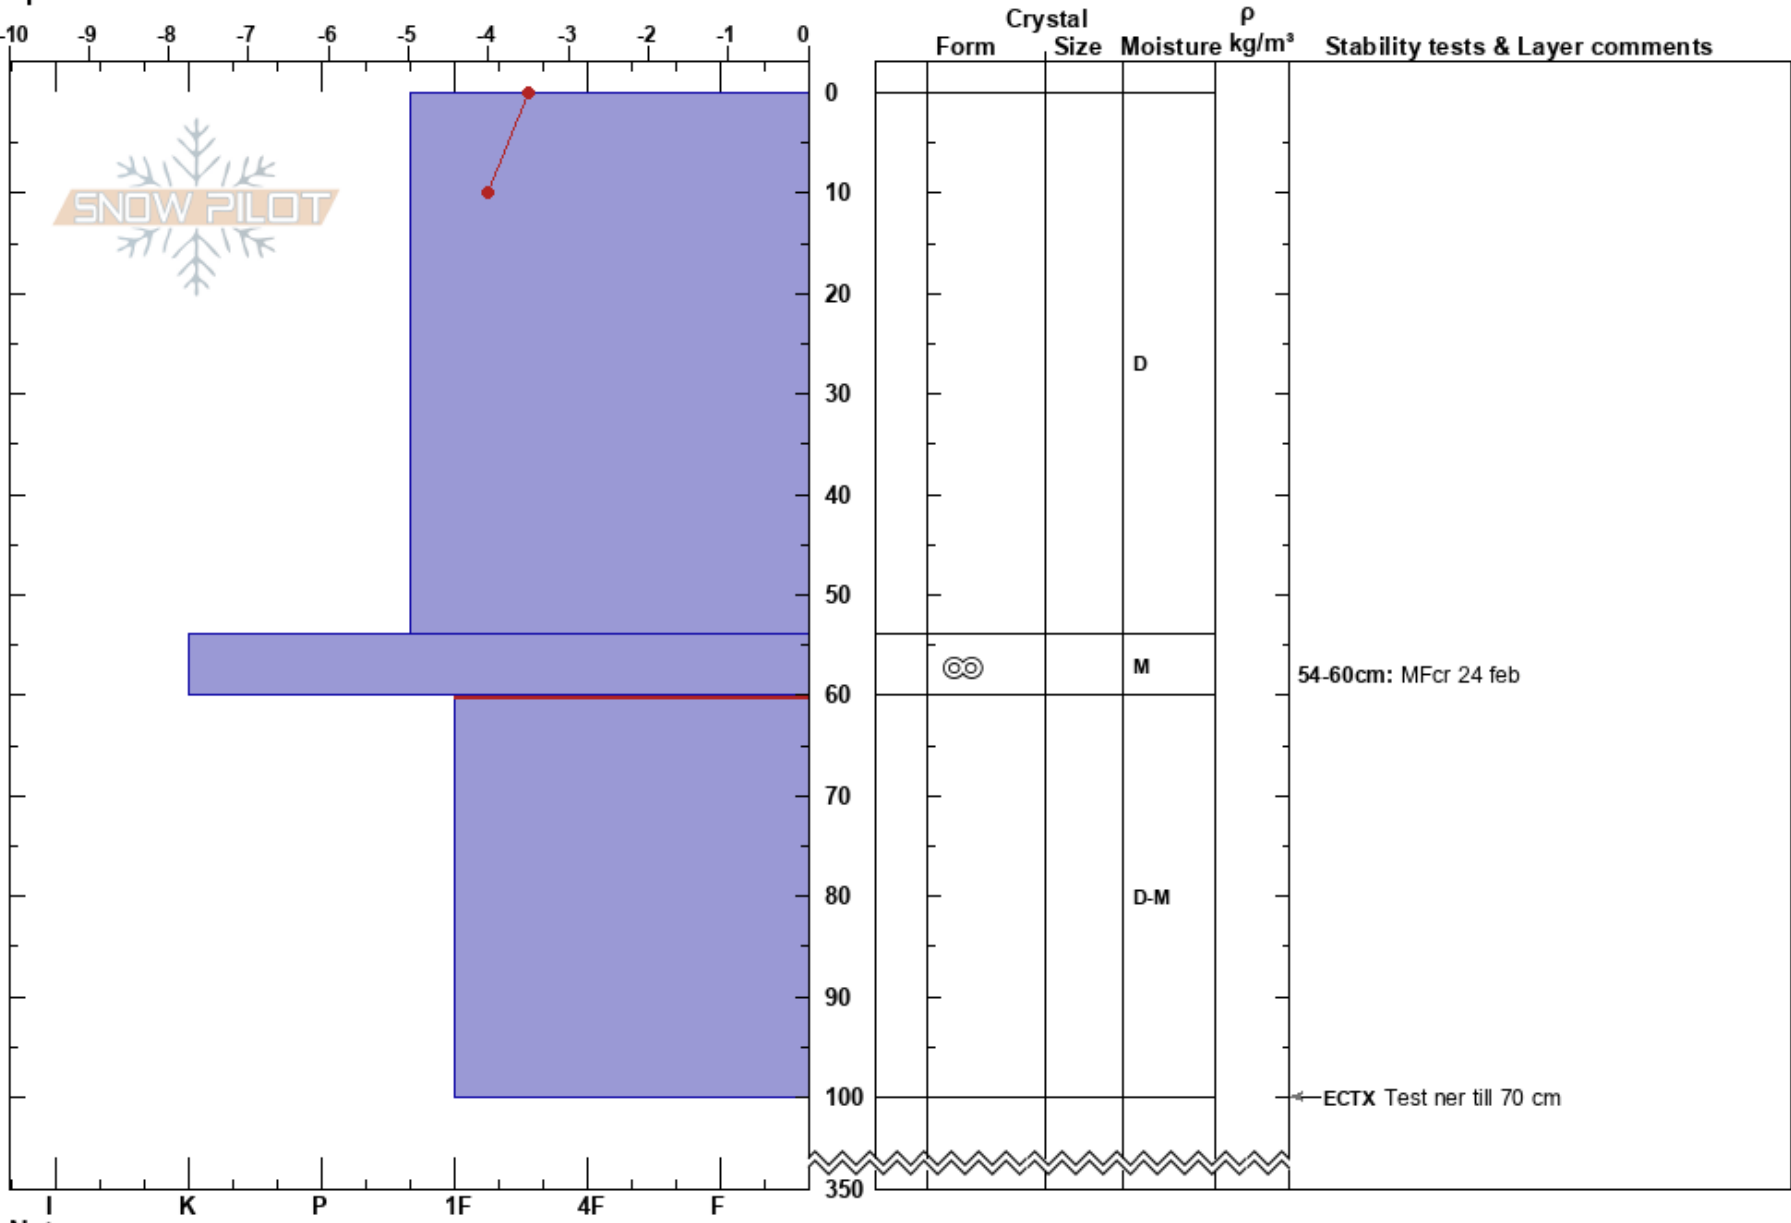

Kobäset  
 Västra Vindelfjällen  
 Sweden  
**Elevation:** 1075 m  
**Aspect:** 165°  
**Specifics:**

Johan af Ekenstam  
 25/02/2019 - 13:10  
**Co-ord:**  
**Slope Angle:** 25°  
**Wind Loading:** yes

**Stability:** **HS:350**  
**Air Temperature:** -2.9°C **PF:4** **54-60cm:** MFcr 24 feb  
**Sky Cover:** OVC **60-100cm:** Problematic layer  
**Precipitation:** NO  
**Wind:** NW Moderate

**Notes:** Avtagande vind och snöddrev.