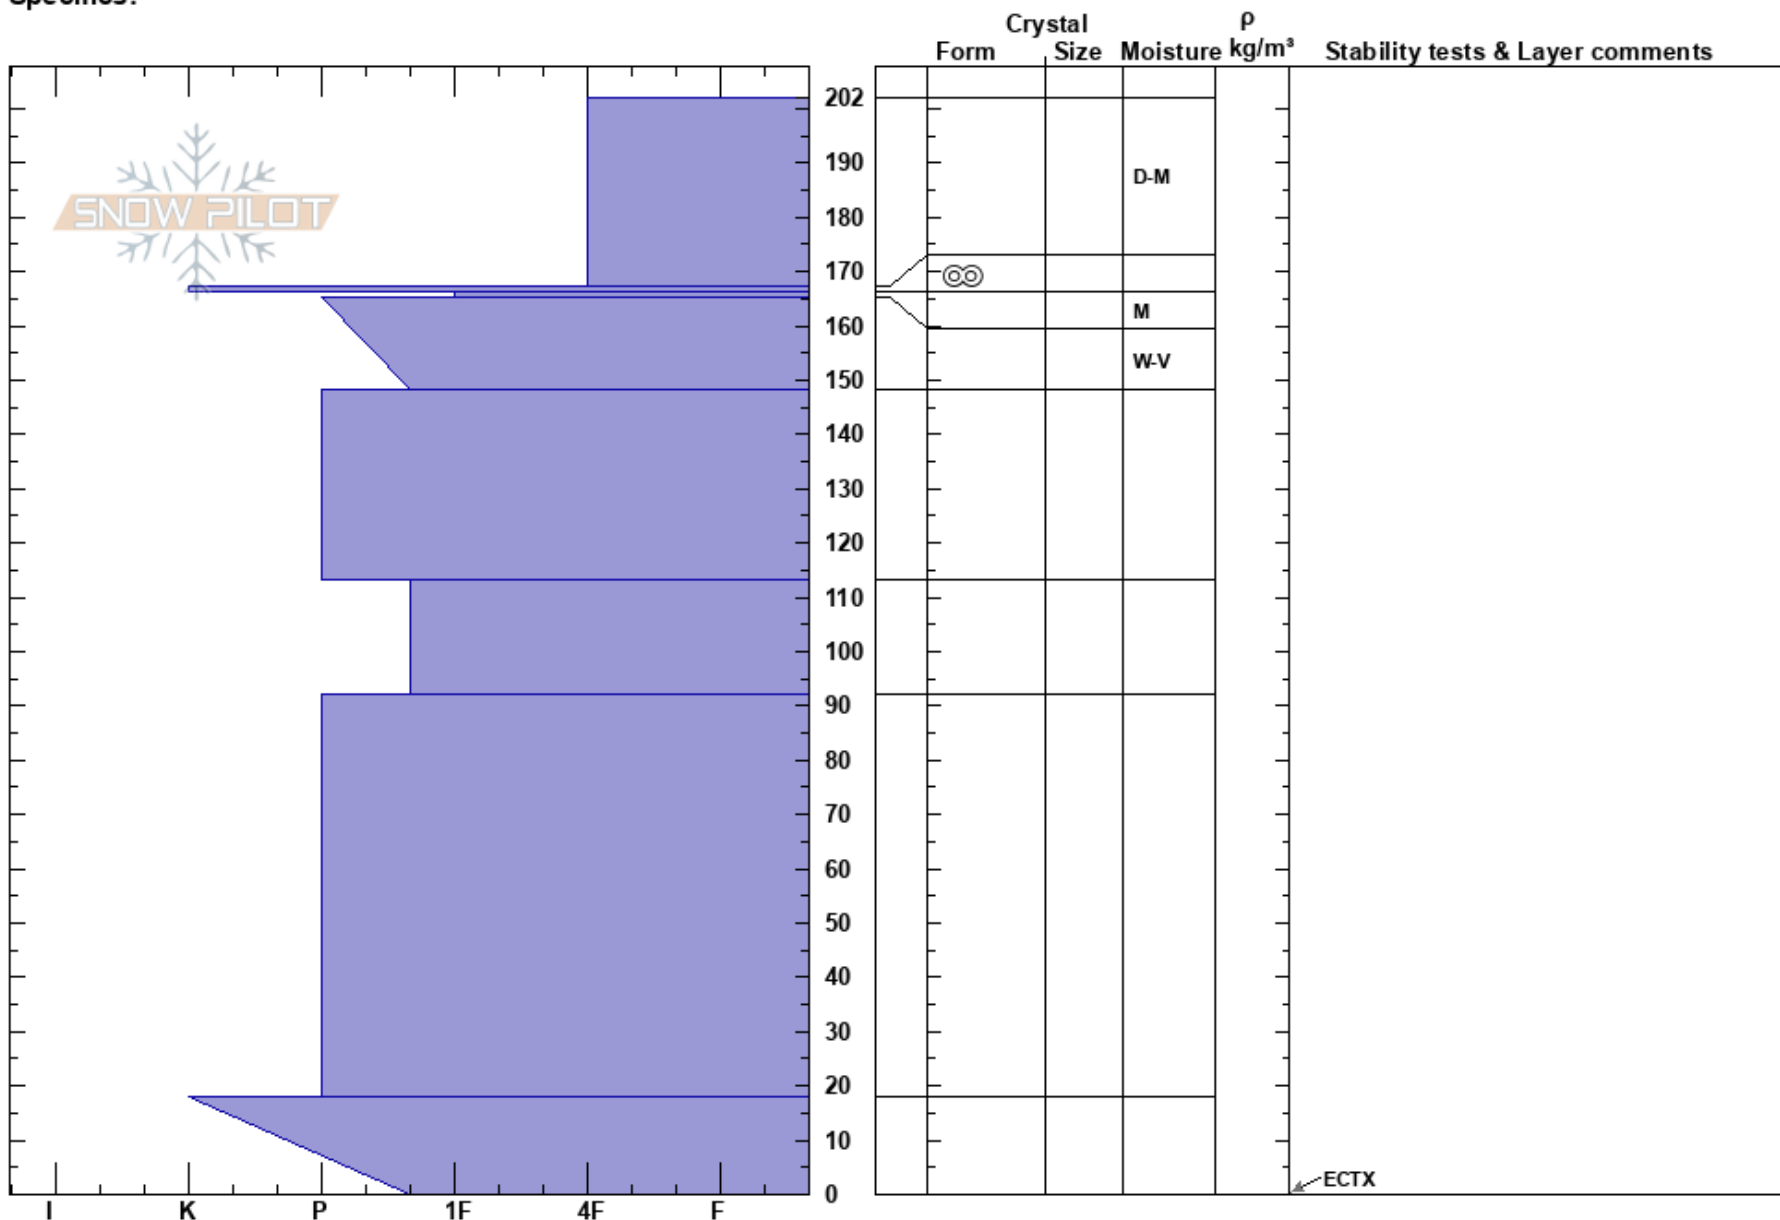

Mielkeriehppi NE
 Singi/Sälka
 Sweden
Elevation: 883 m
Aspect: NE
Specifics:

jonatan landström
 25/02/2019 - 13:07
Co-ord:
Slope Angle: 26°
Wind Loading: yes

Stability: **HS:**202 **Layer Notes:**
Air Temperature: 3.3°C **PF:**12
Sky Cover: OVC
Precipitation: NO
Wind: NW Calm

Notes: vinddriva i slutet på bäckravin. Vått lager 37 cm ner som binder ihop bra.