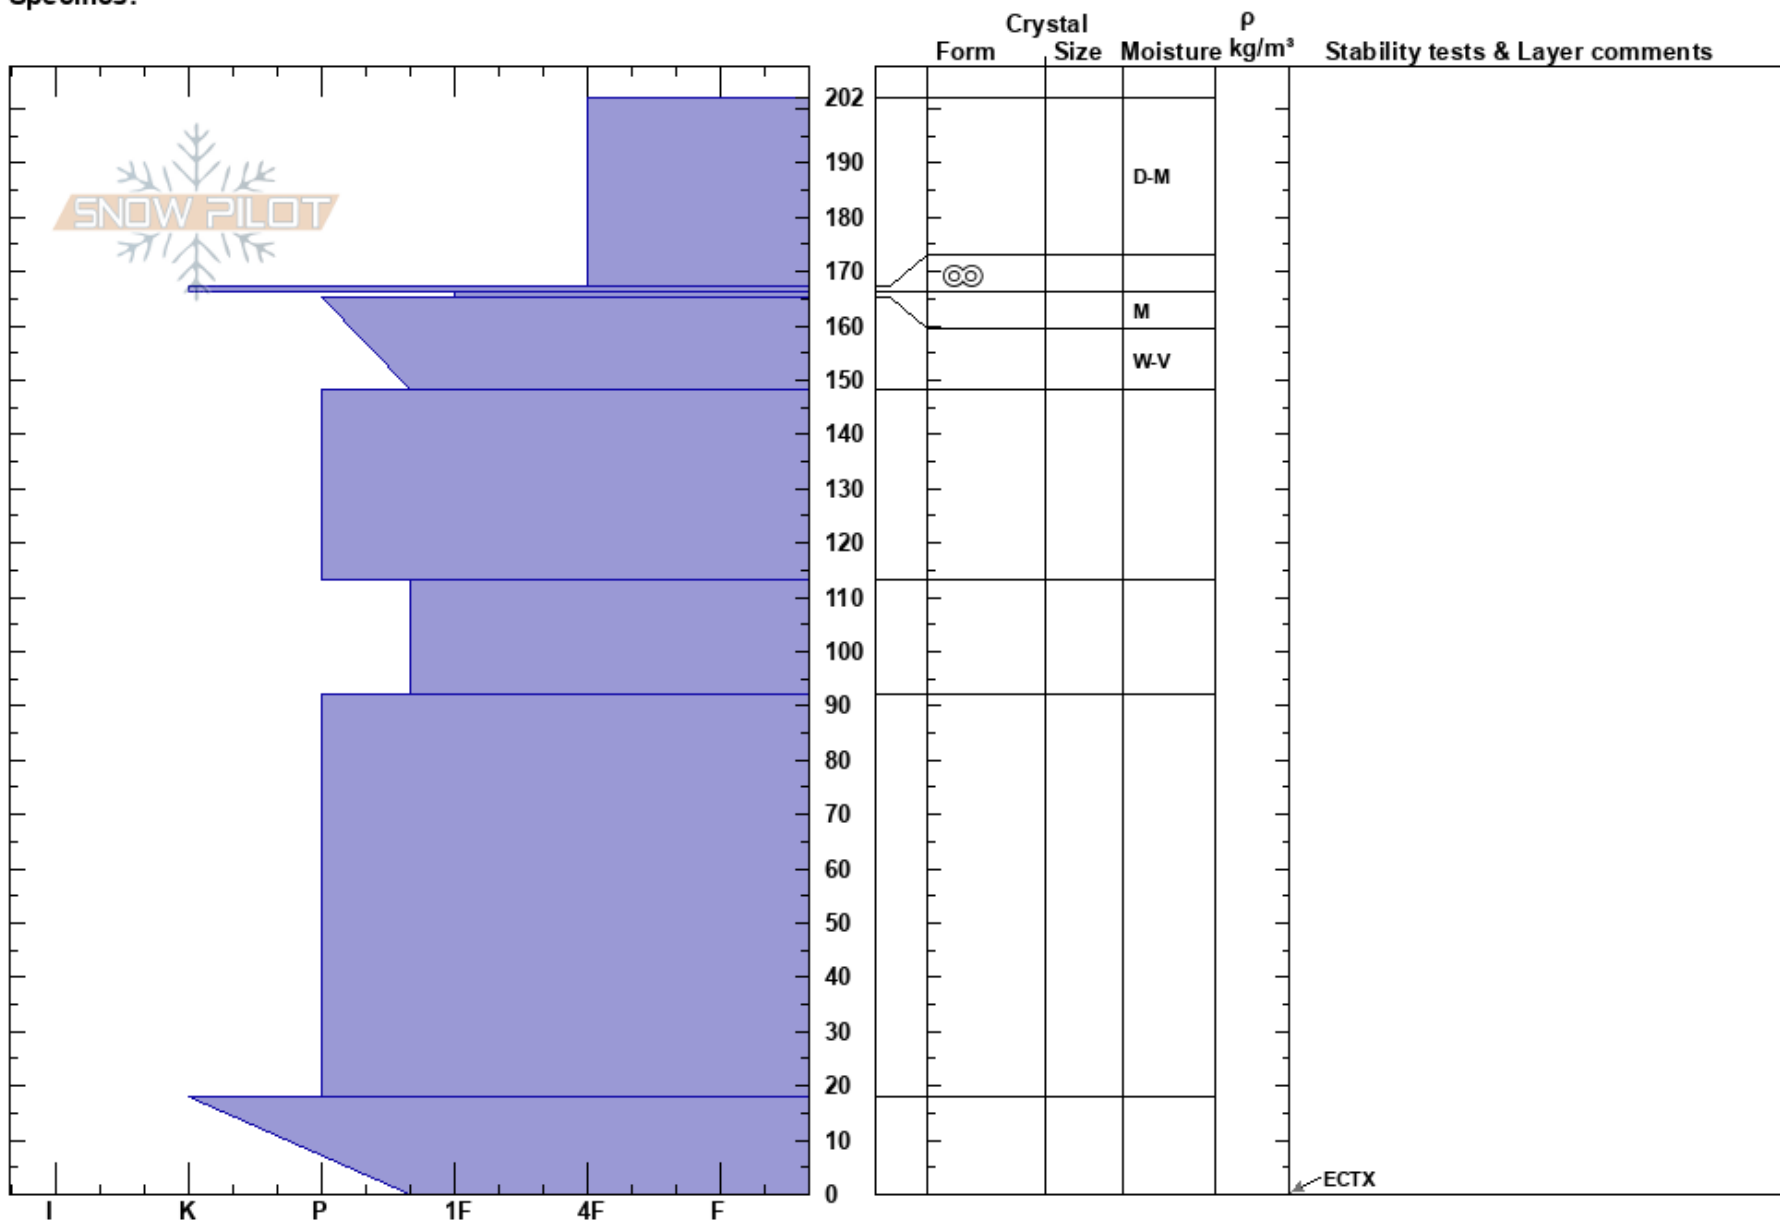

Mielkeriehppi NE
 Singi/Sälka
 Sweden
Elevation: 883 m
Aspect: NE
Specifics:

jonatan landström
 25/02/2019 - 13:07
Co-ord:
Slope Angle: 26°
Wind Loading: yes

Stability: **HS:**202 **Layer Notes:**
Air Temperature: 3.3°C **PF:**12
Sky Cover: OVC
Precipitation: NO
Wind: NW Calm

Notes: vinddriva i slutet på bäckravin. Vått lager 37 cm ner som binder ihop bra.