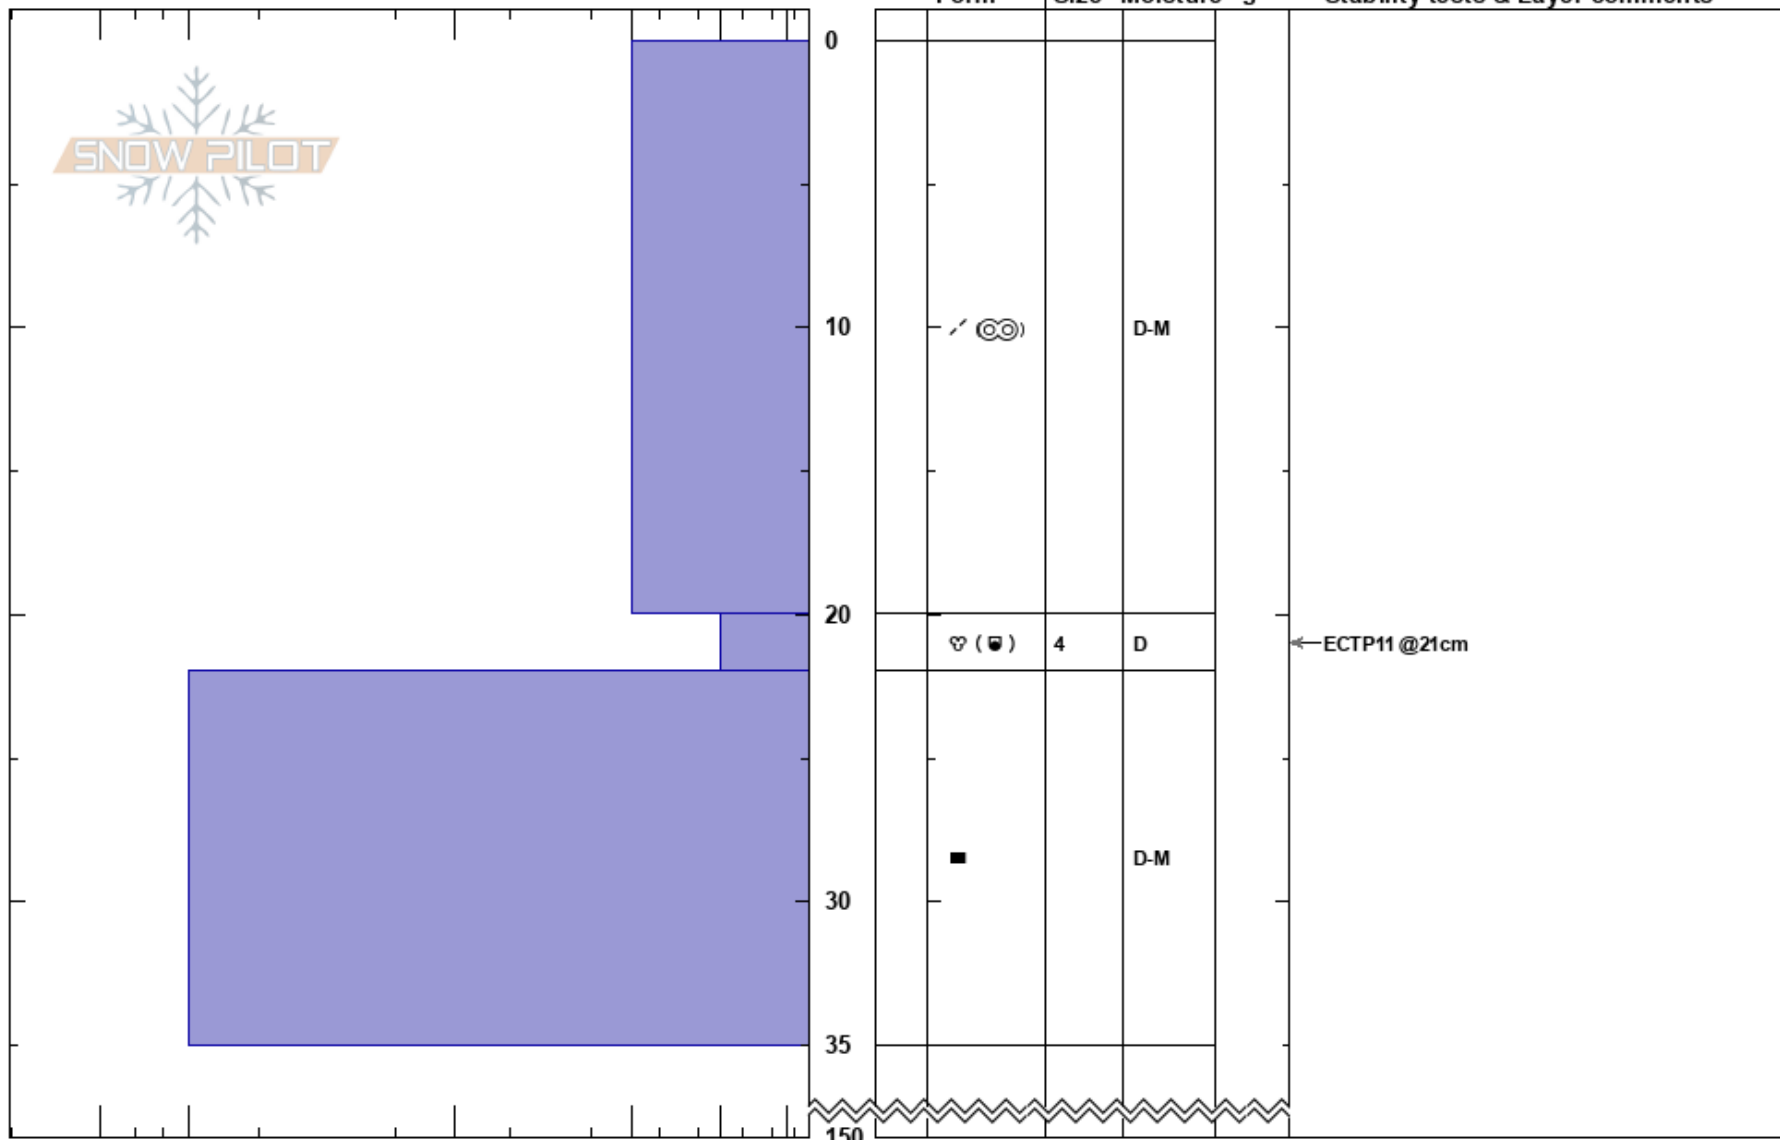

Lillmittåkläppen 19022  
 Funäsfjällen  
 Sweden  
**Elevation:** 1050 m  
**Aspect:** SE  
**Specifics:**

Fredrik Norberg  
 25/02/2019 - 10:00  
**Co-ord:**  
**Slope Angle:** 28°  
**Wind Loading:** no

**Stability:** **HS:**150 **Layer Notes:**  
**Air Temperature:** 0°C **PF:**10 20-22cm:Problematic layer  
**Sky Cover:** CLR  
**Precipitation:** NO  
**Wind:** NW Moderate

Notes: