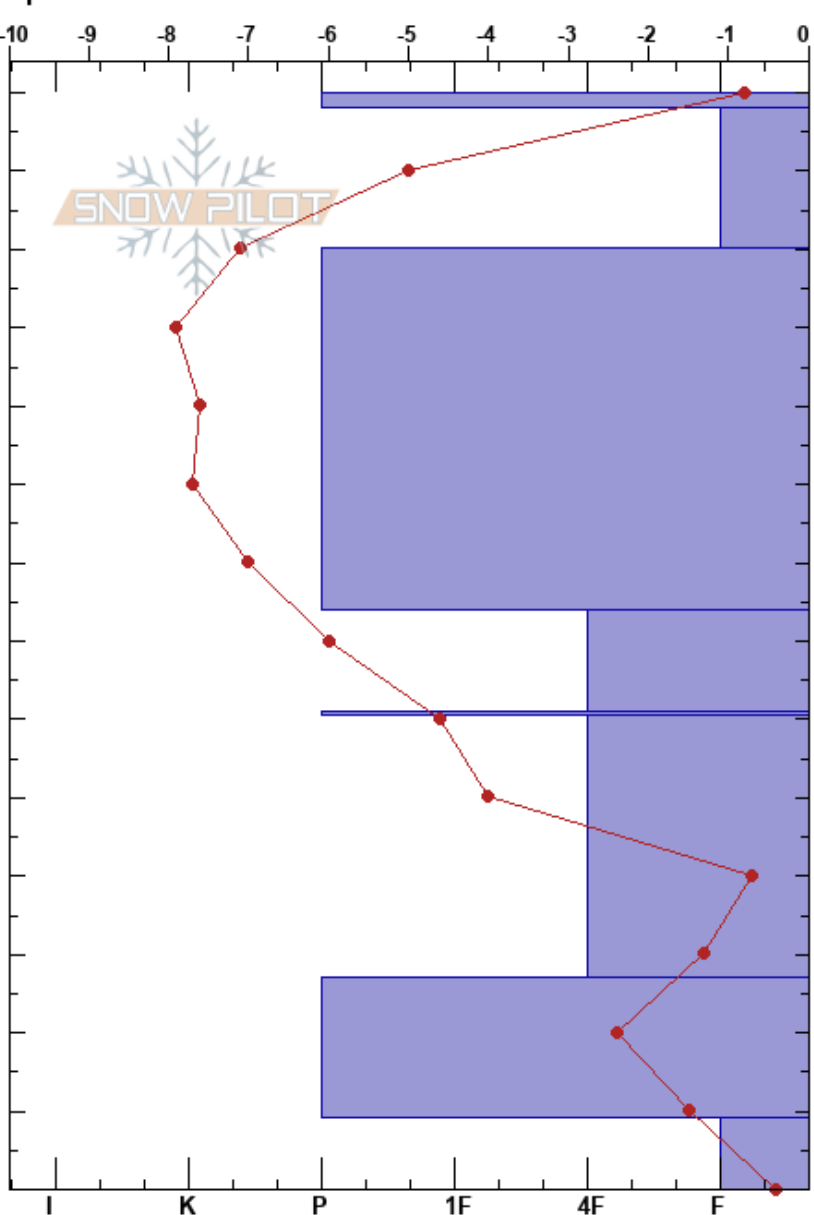

Cievrracohkka AJB
 Kebnekaise
 Sweden
 Elevation: 1020 m
 Aspect: 50°
 Specifics:

Trygve Tirén
 23/02/2019 - 09:37
 Co-ord:
 Slope Angle: 22°
 Wind Loading: no

Stability:
 Air Temperature: -0.3°C PF:20 27-9cm: osäker på kristalltyp
 Sky Cover: FEW
 Precipitation: NO
 Wind: S Moderate

Form	Crystal		ρ kg/m ³	Stability tests & Layer comments
	Size	Moisture		
⊙		M		
•		M		
□	2			← ECTN23 @71cm
⊙				
□	2			
□ (•)				← ECTN11 @20cm 27-9cm: osäker på kristalltyp
^				

Notes: Stening mark