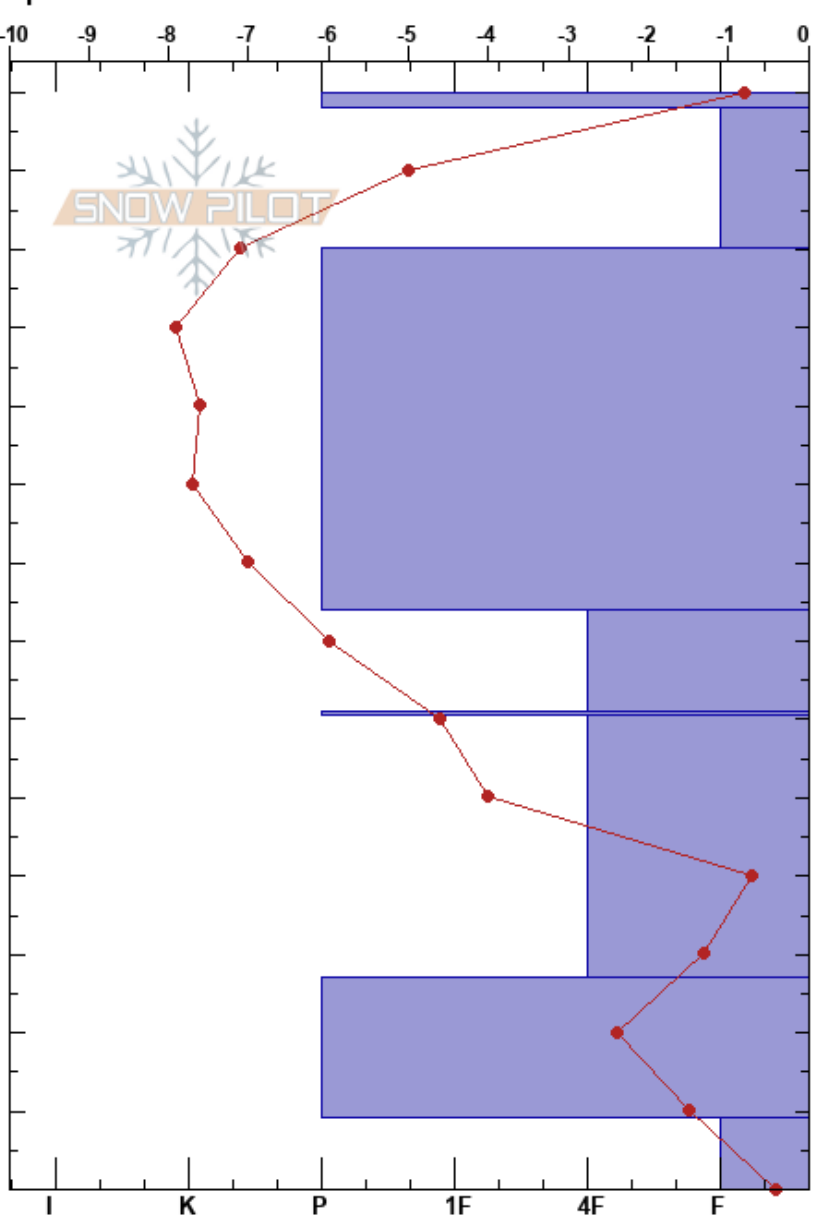

Cievrracohkka AJB
 Kebnekaise
 Sweden
 Elevation: 1020 m
 Aspect: 50°
 Specifics:

Trygve Tirén
 23/02/2019 - 09:37
 Co-ord:
 Slope Angle: 22°
 Wind Loading: no

Stability:
 Air Temperature: -0.3°C PF:20 27-9cm: osäker på kristalltyp
 Sky Cover: FEW
 Precipitation: NO
 Wind: S Moderate

Height (cm)	Crystal		Moisture	ρ kg/m ³	Stability tests & Layer comments
	Form	Size			
140	⊙⊙		M		
130	•		M		
120					
110					
100	•				
90					
80					
70	□	2			← ECTN23 @71cm
60	⊙⊙				
50					
40	□	2			
30					
20	□ (•)				← ECTN11 @20cm 27-9cm: osäker på kristalltyp
10					
0	^				

Notes: Stening mark