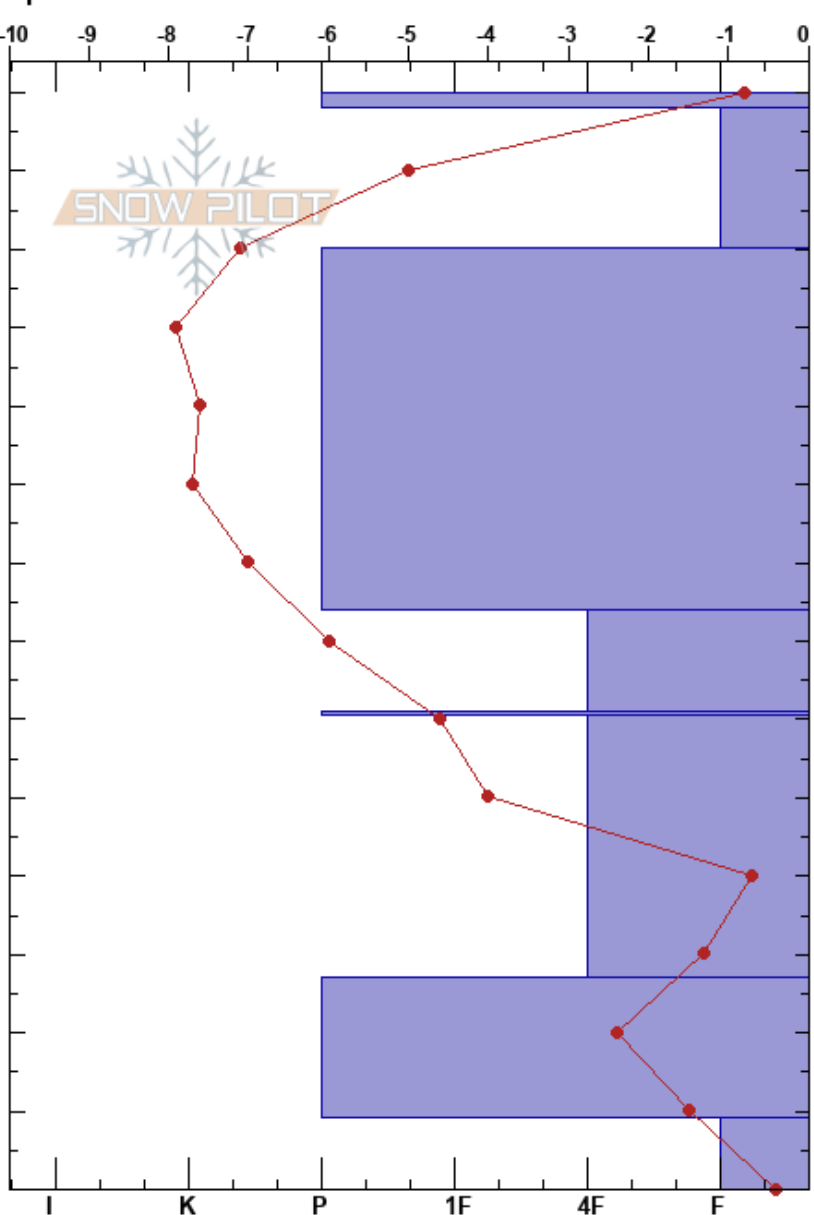

Cievrracohkka AJB
 Kebnekaise
 Sweden
 Elevation: 1020 m
 Aspect: 50°
 Specifics:

Trygve Tirén
 23/02/2019 - 09:37
 Co-ord:
 Slope Angle: 22°
 Wind Loading: no

Stability:
 Air Temperature: -0.3°C PF:20 27-9cm: osäker på kristalltyp
 Sky Cover: FEW
 Precipitation: NO
 Wind: S Moderate

Height (cm)	Crystal		ρ kg/m ³	Stability tests & Layer comments
	Form	Size		
140	⊙⊙		M	
130	•		M	
100	•			
70	□	2		← ECTN23 @71cm
60	⊙⊙			
40	□	2		
20	□ (•)			← ECTN11 @20cm 27-9cm: osäker på kristalltyp
0	^			

Notes: Stening mark