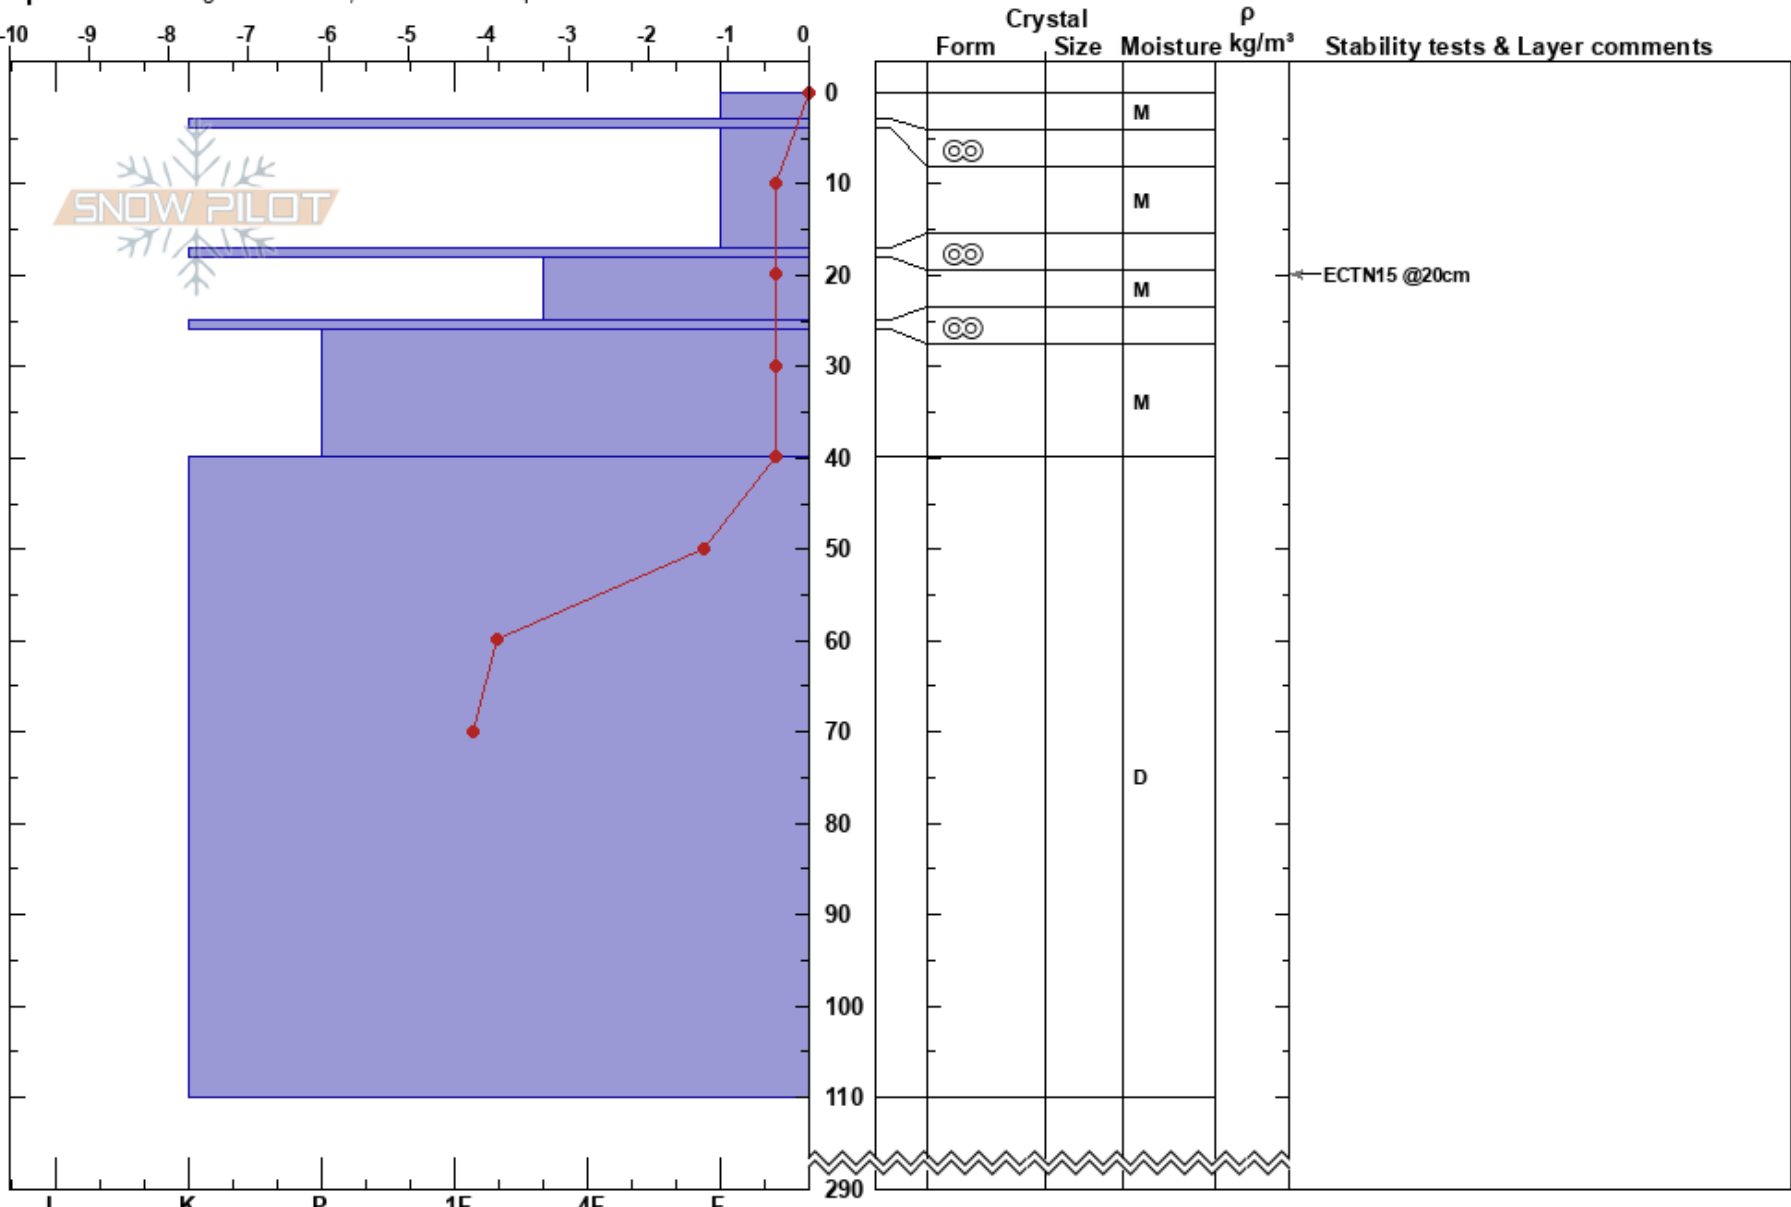

Bajsaluokta Tryggve Tirén  
 Kebnekaise 23/02/2019 - 10:45  
 Sweden  
**Elevation:** 675 m  
**Aspect:** 100°  
**Specifics:** Pit dug in a Ski Area; Ski tracks on slope

**Stability:** HS:290  
**Air Temperature:** 3.2°C **PF:** 15  
**Sky Cover:** BKN  
**Precipitation:** NO  
**Wind:** W Moderate

**Layer Notes:**

**Notes:** Läslutning, brant öppen formation i trädgräns, rismark.