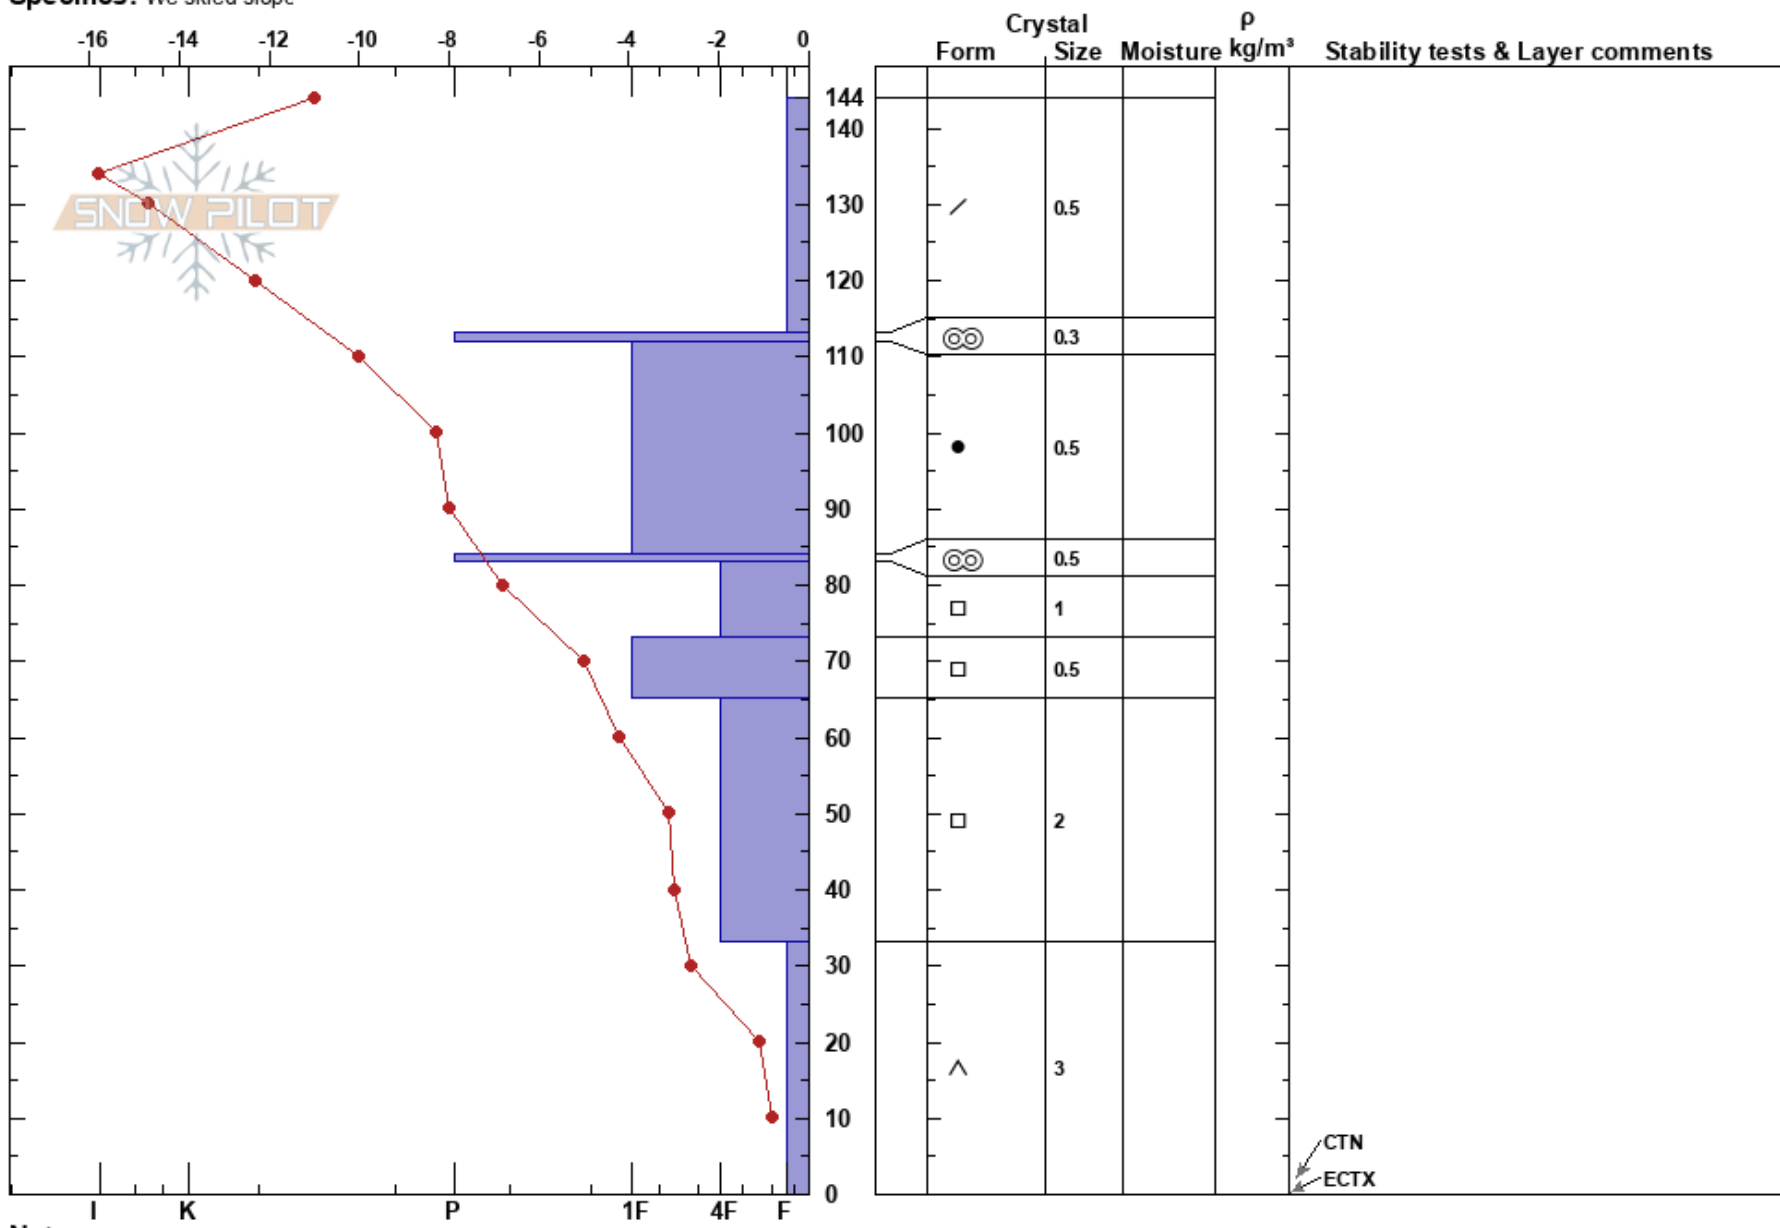

Mayflower Gulch  
 Vail/Summit County  
 CO  
**Elevation:** 11700 ft  
**Aspect:** SW  
**Specifics:** We skied slope

Forbes Wallach  
 02/23/2019 - 10:00am  
**Co-ord:**  
**Slope Angle:** 20°  
**Wind Loading:** no

**Stability:** **HS:**144 **Layer Notes:**  
**Air Temperature:** -11.2°C **PF:**30 84-83cm:Problematic layer  
**Sky Cover:** SCT  
**Precipitation:** NO  
**Wind:** SW Light Breeze

Notes:

CTN  
 ECTX