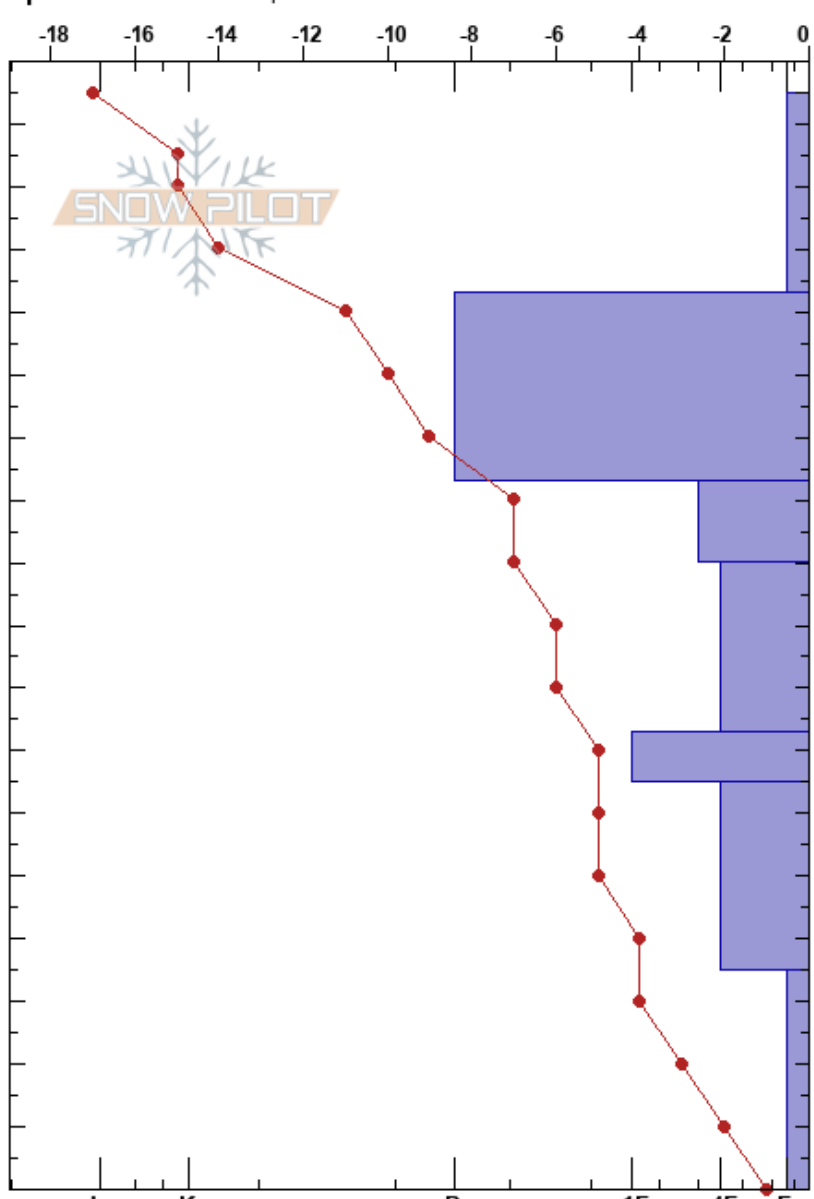

Gold Hill W Side  
 Tenmile Range  
 CO  
**Elevation:** 11879 ft  
**Aspect:** NE  
**Specifics:** We skied slope

Kris Karnik  
 02/21/2019 - 10:15am  
**Co-ord:** 39.41455N, -106.15460W  
**Slope Angle:** 22°  
**Wind Loading:** previous

**Stability:**  
**Air Temperature:** -17°C  
**Sky Cover:** BKN  
**Precipitation:** NO  
**Wind:** SE Light Breeze

**HS:**175  
**PF:**30  
**Layer Notes:**

Form	Crystal		$\rho$ kg/m <sup>3</sup>	Stability tests & Layer comments
	Size	Moisture		
/	0.5			
•	0.3			
•	1			
⊠	2			
□	1.5-2			
□	3			
^	3			