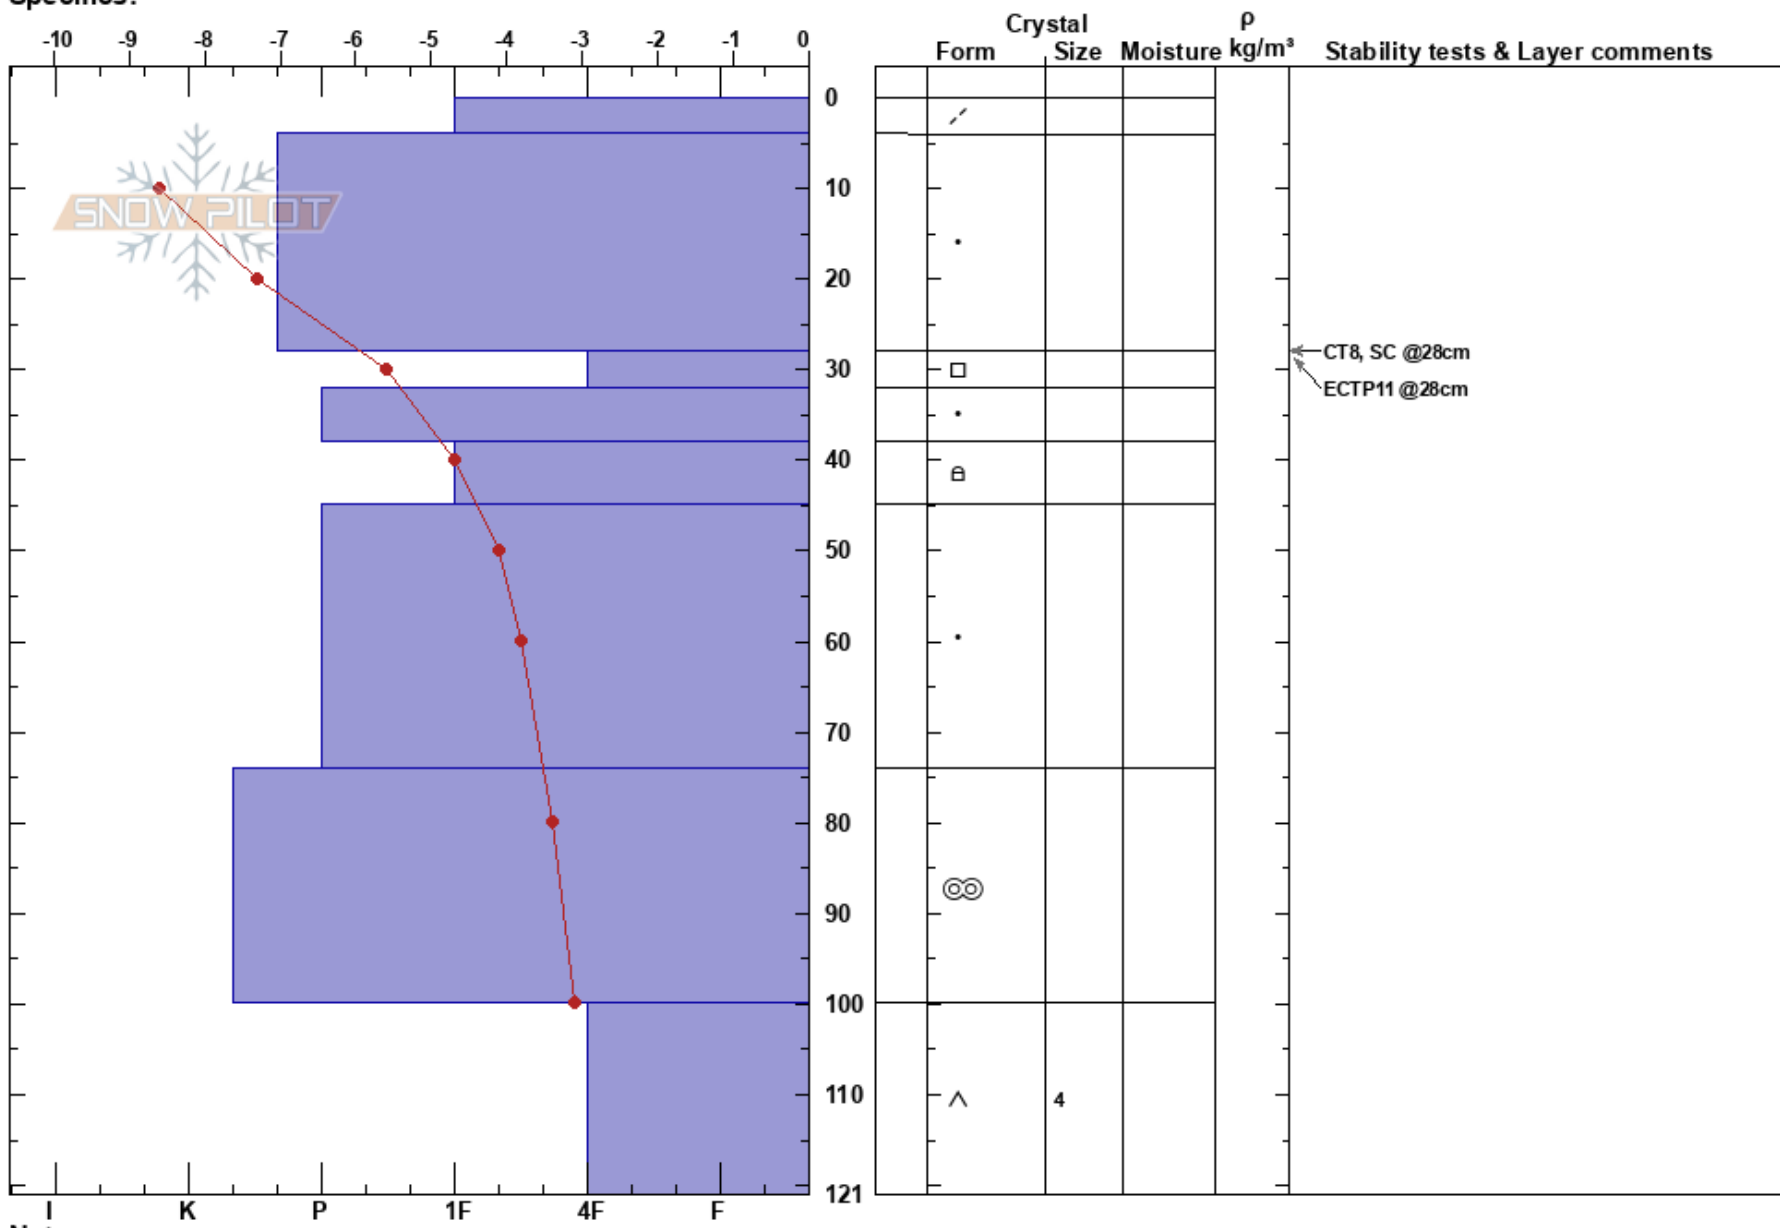

Vulkanen Borkafjäll  
 Borkafjället  
 Sweden  
**Elevation:** 1131 m  
**Aspect:** SE  
**Specifics:**

Stefan Lundin  
 20/02/2019 - 13:00  
**Co-ord:**  
**Slope Angle:** 25°  
**Wind Loading:** no

**Stability:** HS:121  
**Air Temperature:** -11.6°C PF:4  
**Sky Cover:** CLR  
**Precipitation:** NO  
**Wind:** NW Light Breeze

**Layer Notes:**

Notes: