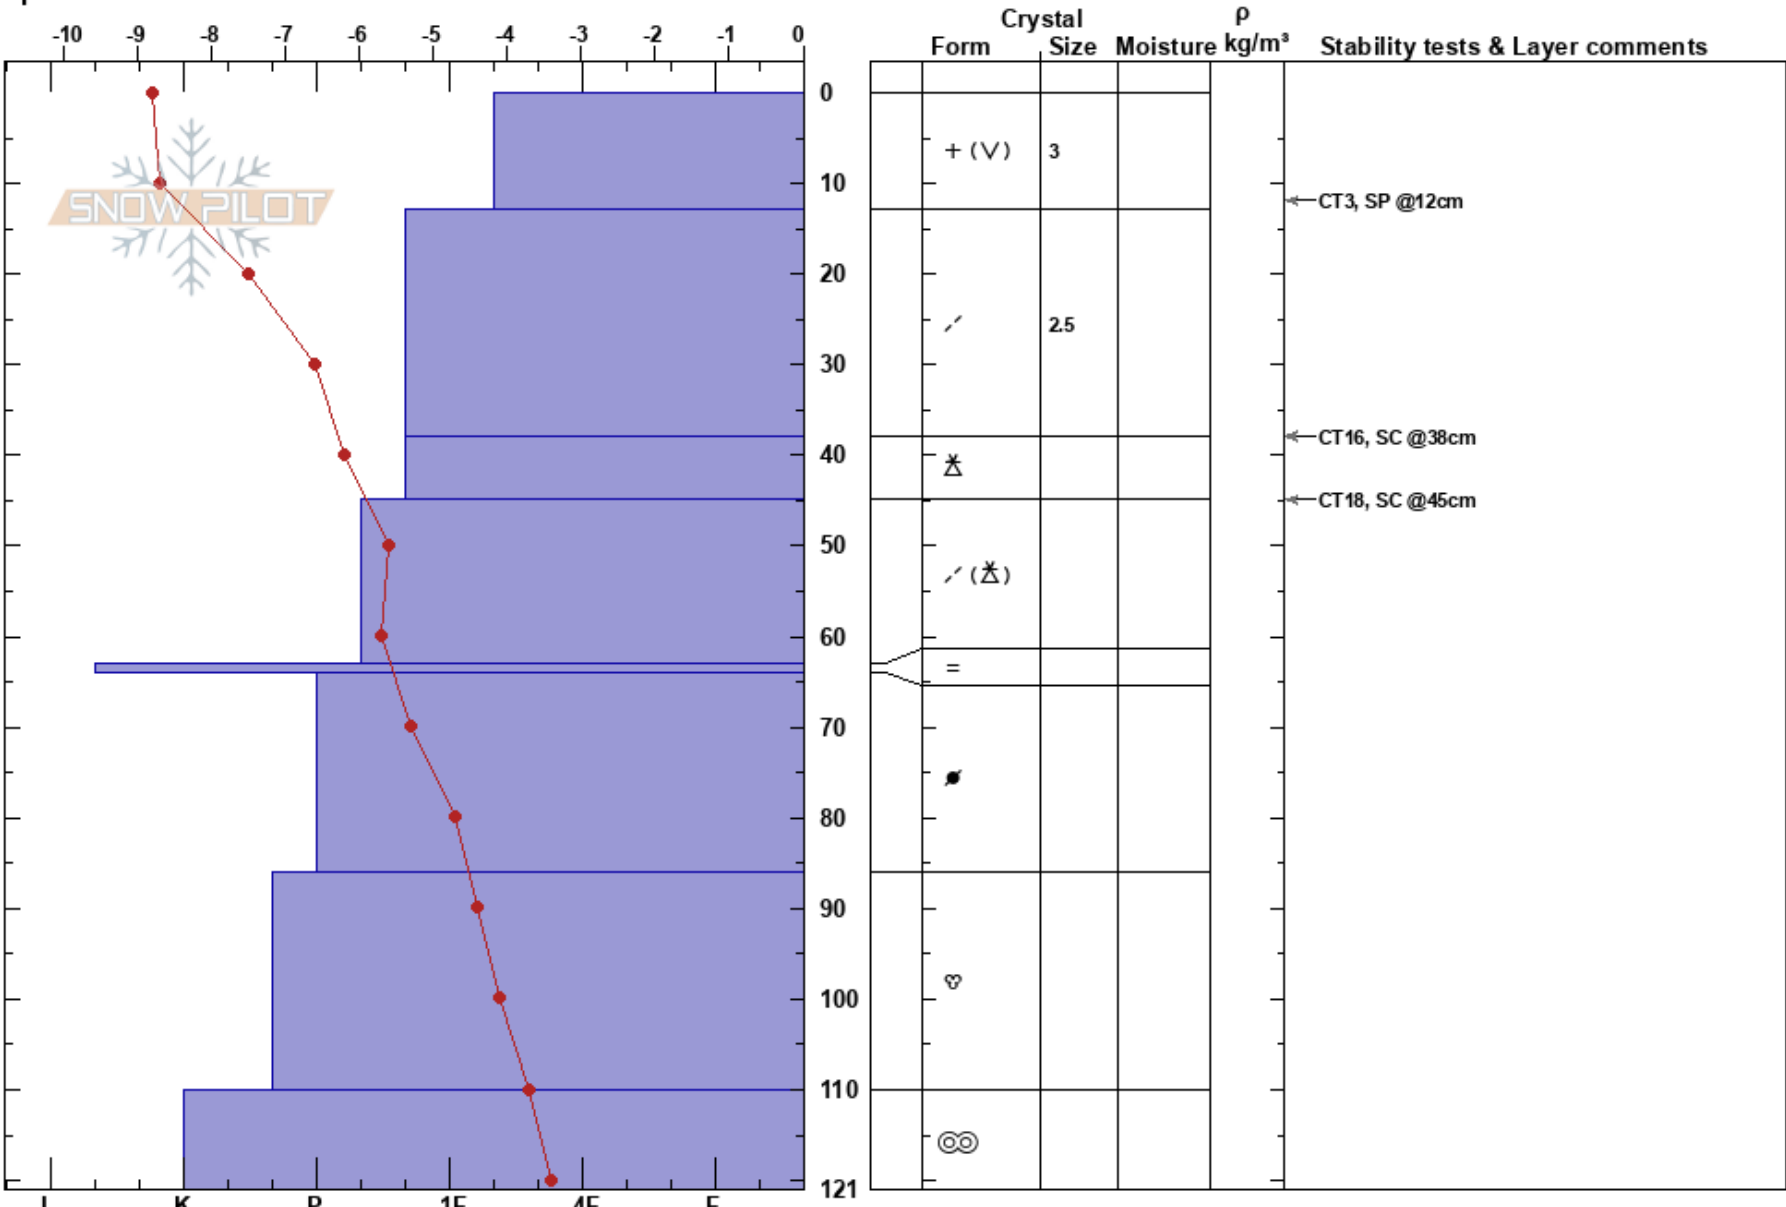

Ílviðriðshnjúkur  
Tröllaskagi  
Iceland  
Elevation: 630 m  
Aspect: 180°  
Specifics:

Gestur Hansson  
19/02/2019 - 08:30  
Co-ord:  
Slope Angle: 25°  
Wind Loading:

Stability:  
Air Temperature: -4.3°C  
Sky Cover: SCT  
Precipitation: NO  
Wind: S Calm

HS:130  
PF:10  
45-63cm:Problematic layer

Notes: Engin snjóflóð sjánleg, sér víða í glæra hjarn stóra rifskafla og hengjur í giljum með viðhorf í suður og suð vestur. Lagskipting í nýja snjónum.