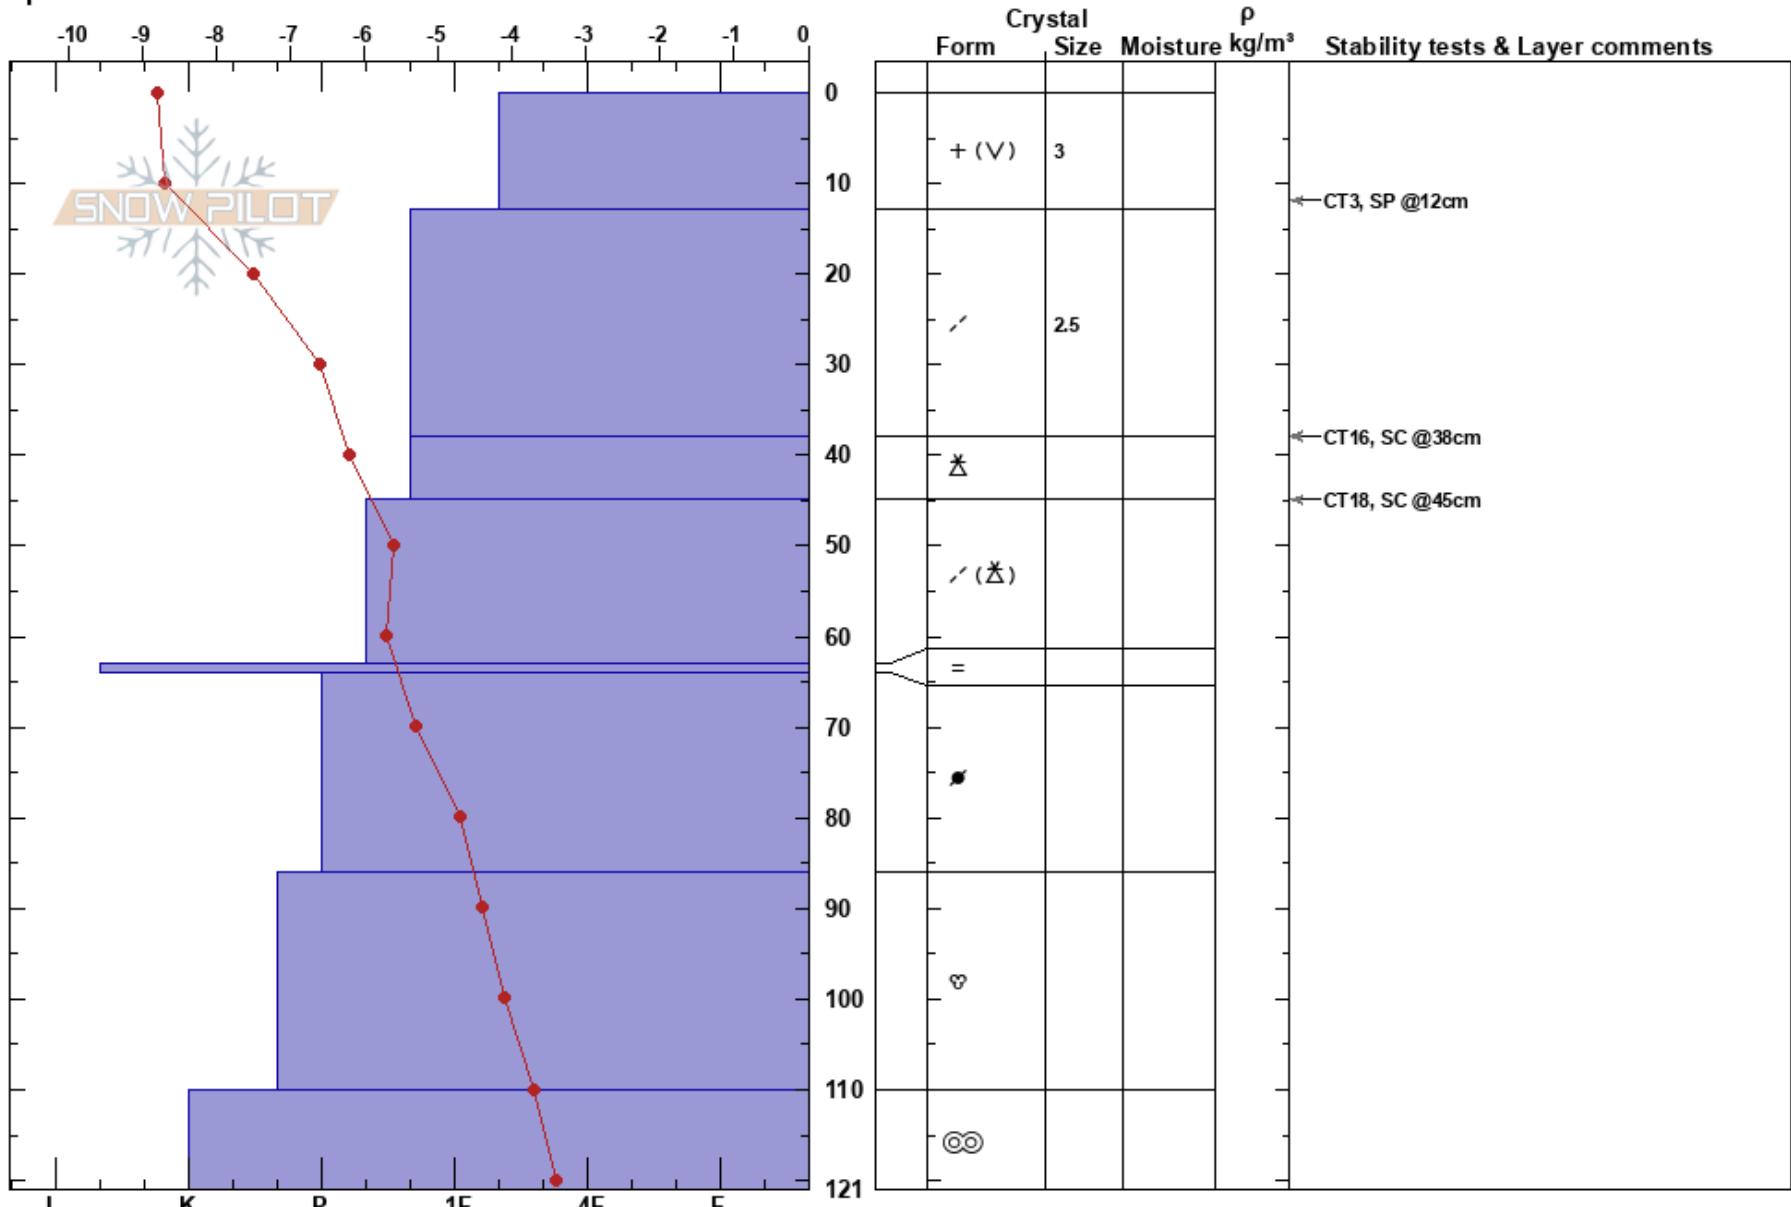

Ílviðriðshnjúkur
Tröllaskagi
Iceland
Elevation: 630 m
Aspect: 180°
Specifics:

Gestur Hansson
19/02/2019 - 08:30
Co-ord:
Slope Angle: 25°
Wind Loading:

Stability: HS:130
Air Temperature: -4.3°C PF:10 45-63cm:Problematic layer
Sky Cover: SCT
Precipitation: NO
Wind: S Calm

Notes: Engin snjóflóð sjánleg, sér víða í glæra hjarn stóra rifskafla og hengjur í giljum með viðhorf í suður og suð vestur. Lagskipting í nýja snjónum.