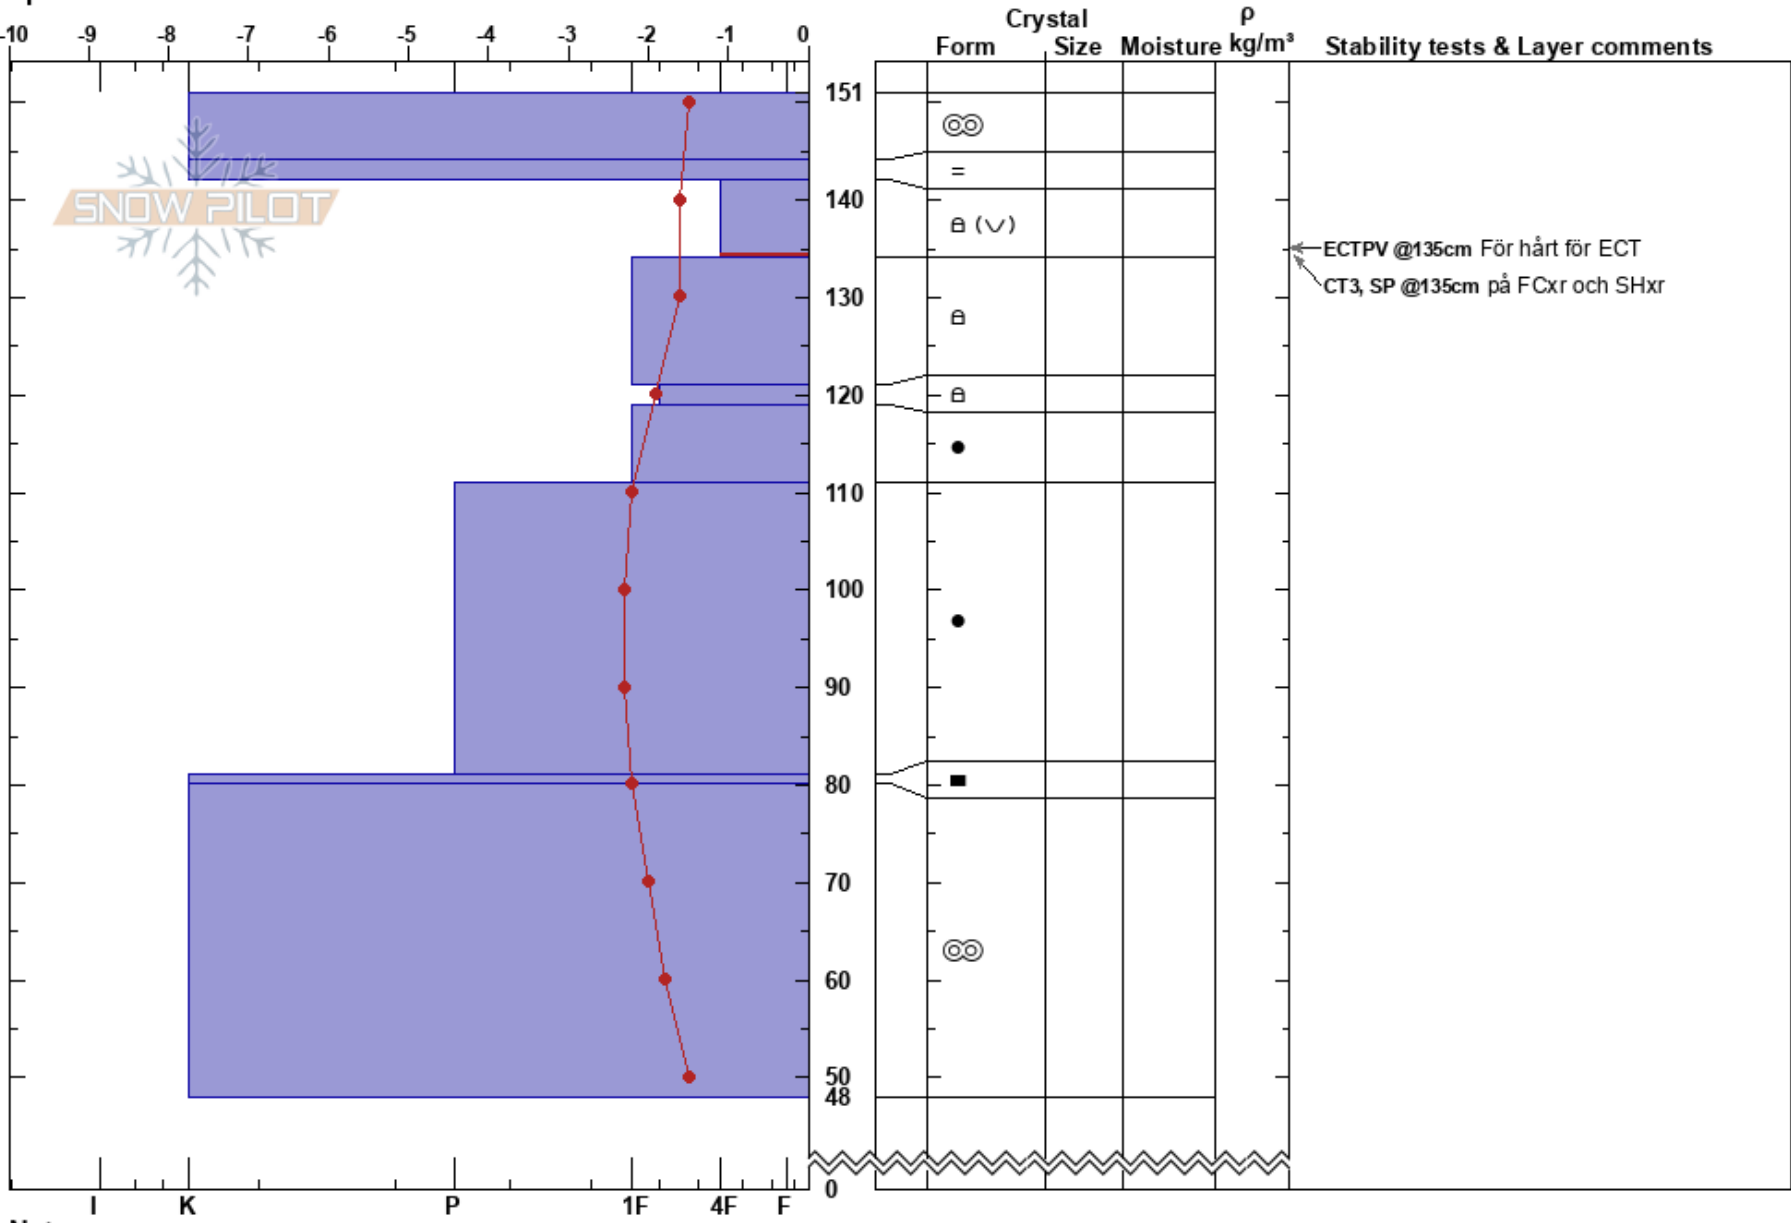

SO Lill Skarven  
 Funäsfjällen  
 Sweden  
**Elevation:** 1006 m  
**Aspect:** SE  
**Specifics:**

John Wilcoxon  
 16/02/2019 - 10:20  
**Co-ord:** 62.56418N, 12.35979E  
**Slope Angle:** 23°  
**Wind Loading:** no

**Stability:** HS:151  
**Air Temperature:** -1.5°C **PF:**5 **Layer Notes:** 142-134cm:Problematic layer  
**Sky Cover:** OVC  
**Precipitation:** S-1  
**Wind:** SW Moderate

Notes: