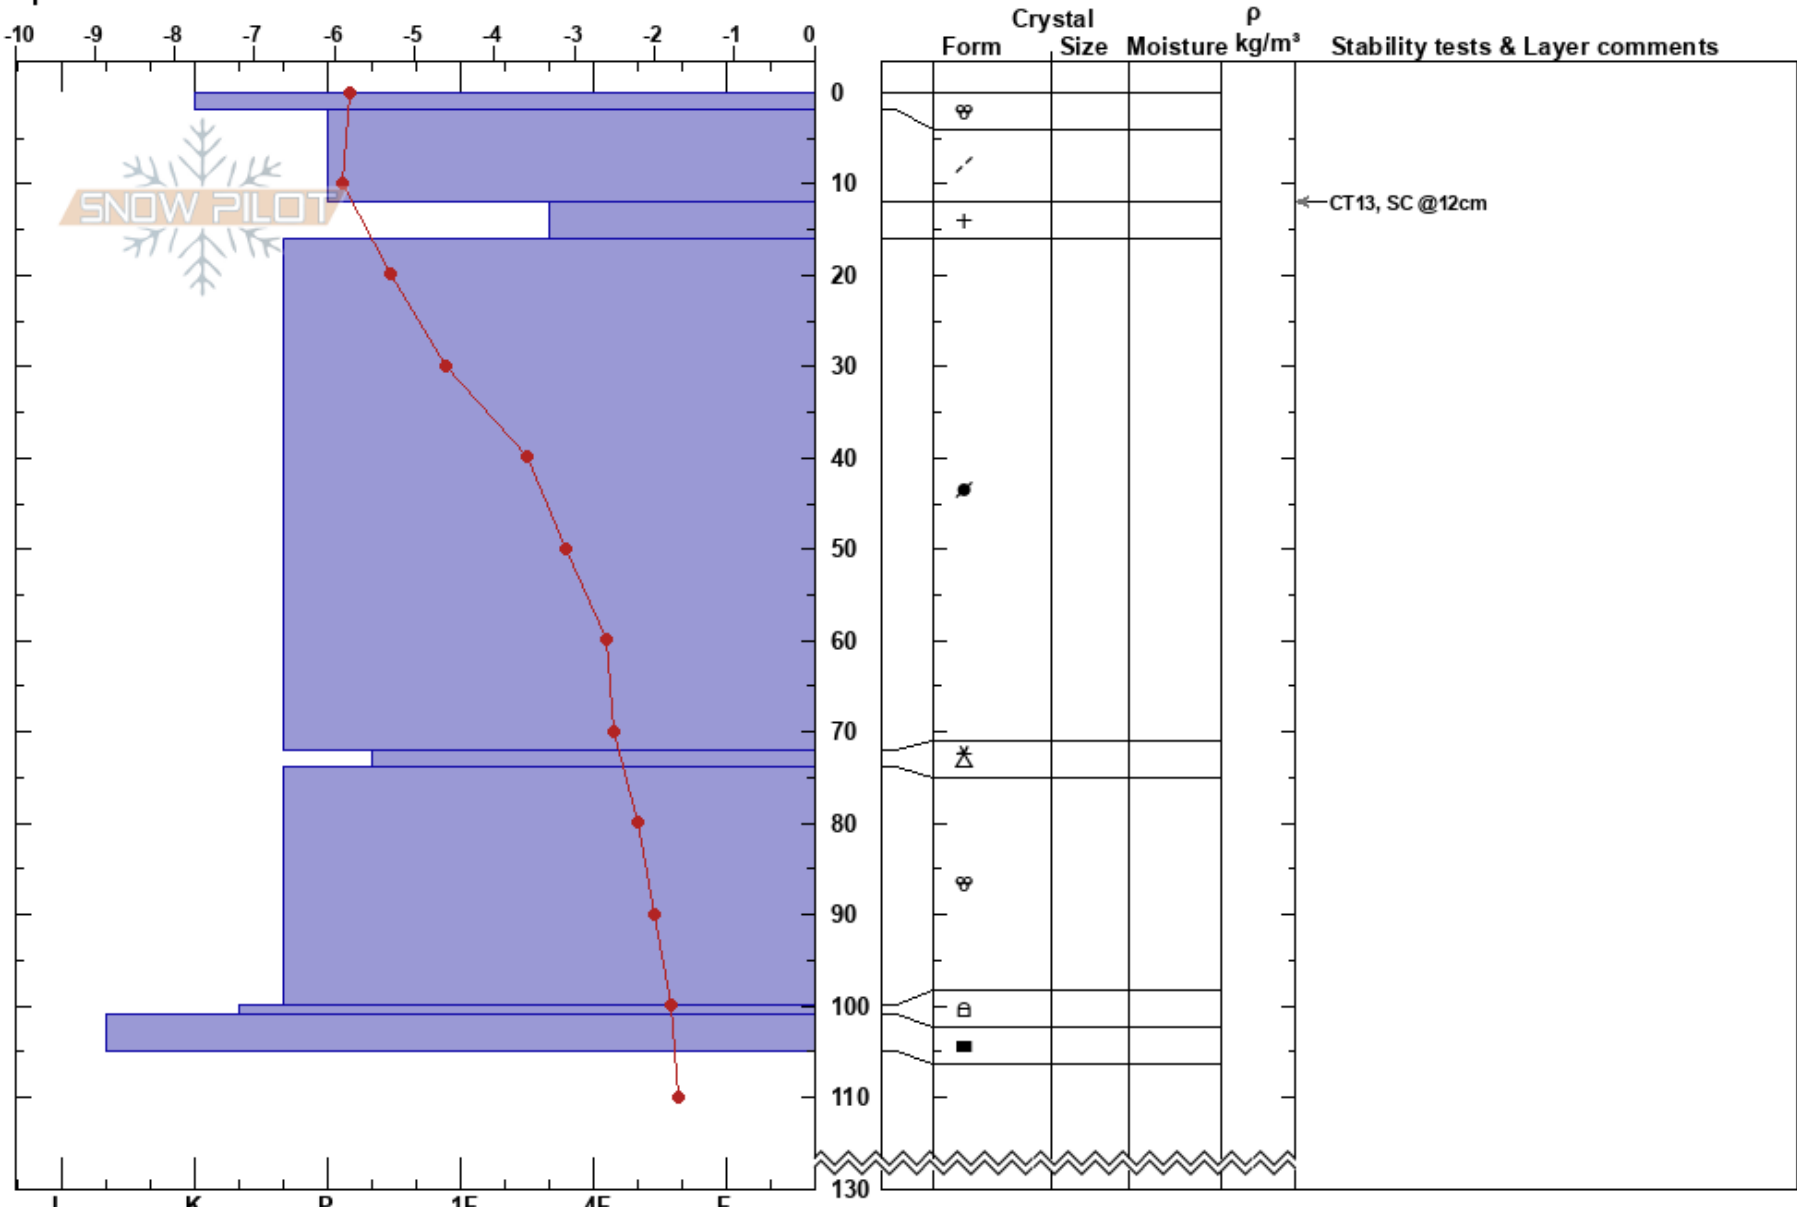

Undir Skarði  
 Tröllaskagi  
 Iceland  
 Elevation: 560 m  
 Aspect: 90°  
 Specifics:

Gestur Hansson  
 15/02/2019 - 09:00  
 Co-ord: 66.12357N, -19.00122W  
 Slope Angle: 26°  
 Wind Loading:

Stability:  
 Air Temperature: -2.4°C PF:10 12-16cm:Problematic layer  
 Sky Cover: BKN  
 Precipitation: NO  
 Wind:

Notes: Smá spýjur úr klettum niður í miðjar hlíðar norðan við Skarðið