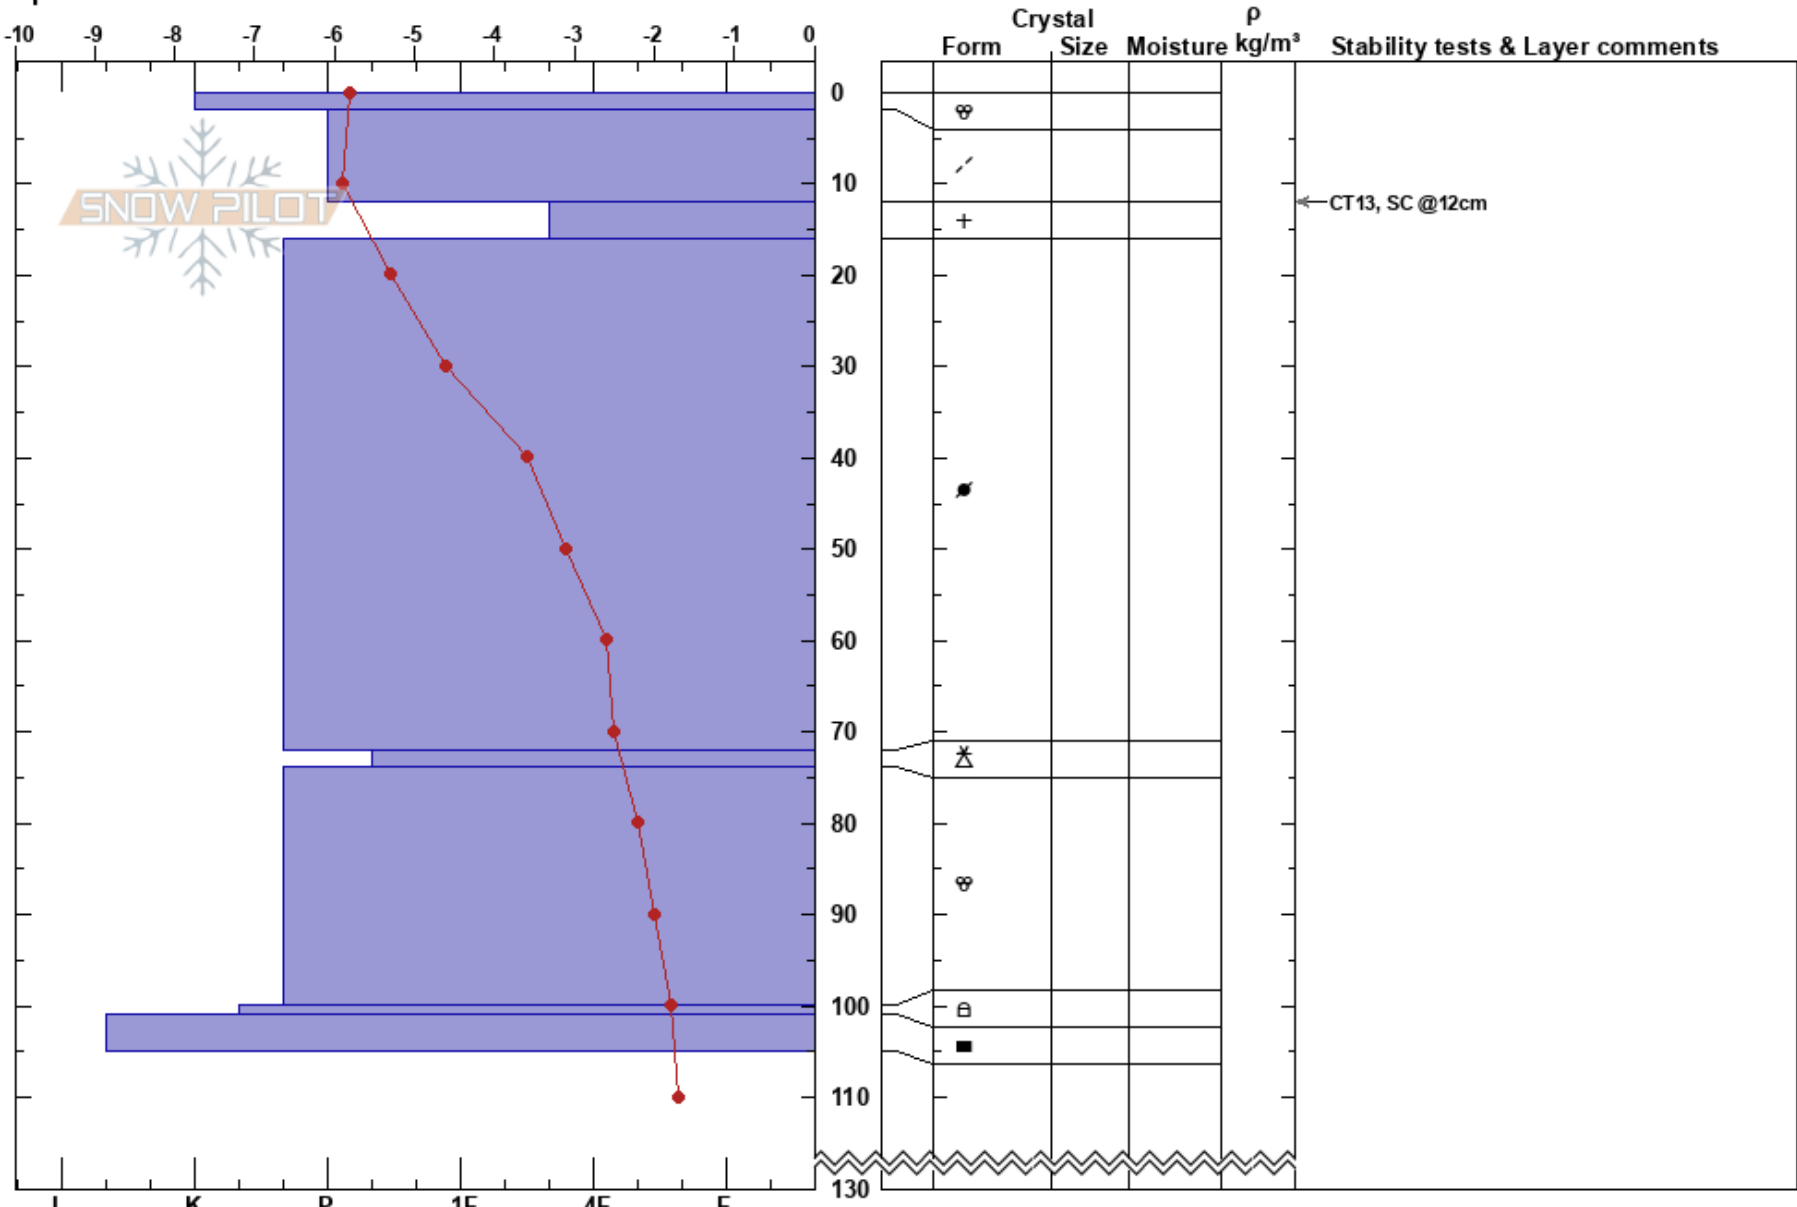

Undir Skarði  
Tröllaskagi  
Iceland  
Elevation: 560 m  
Aspect: 90°  
Specifics:

Gestur Hansson  
15/02/2019 - 09:00  
Co-ord: 66.12357N, -19.00122W  
Slope Angle: 26°  
Wind Loading:

Stability:  
Air Temperature: -2.4°C  
Sky Cover: BKN  
Precipitation: NO  
Wind:  
HS:130  
PF:10  
12-16cm:Problematic layer

Notes: Smá spýjur úr klettum niður í miðjar hlíðar norðan við Skarðið