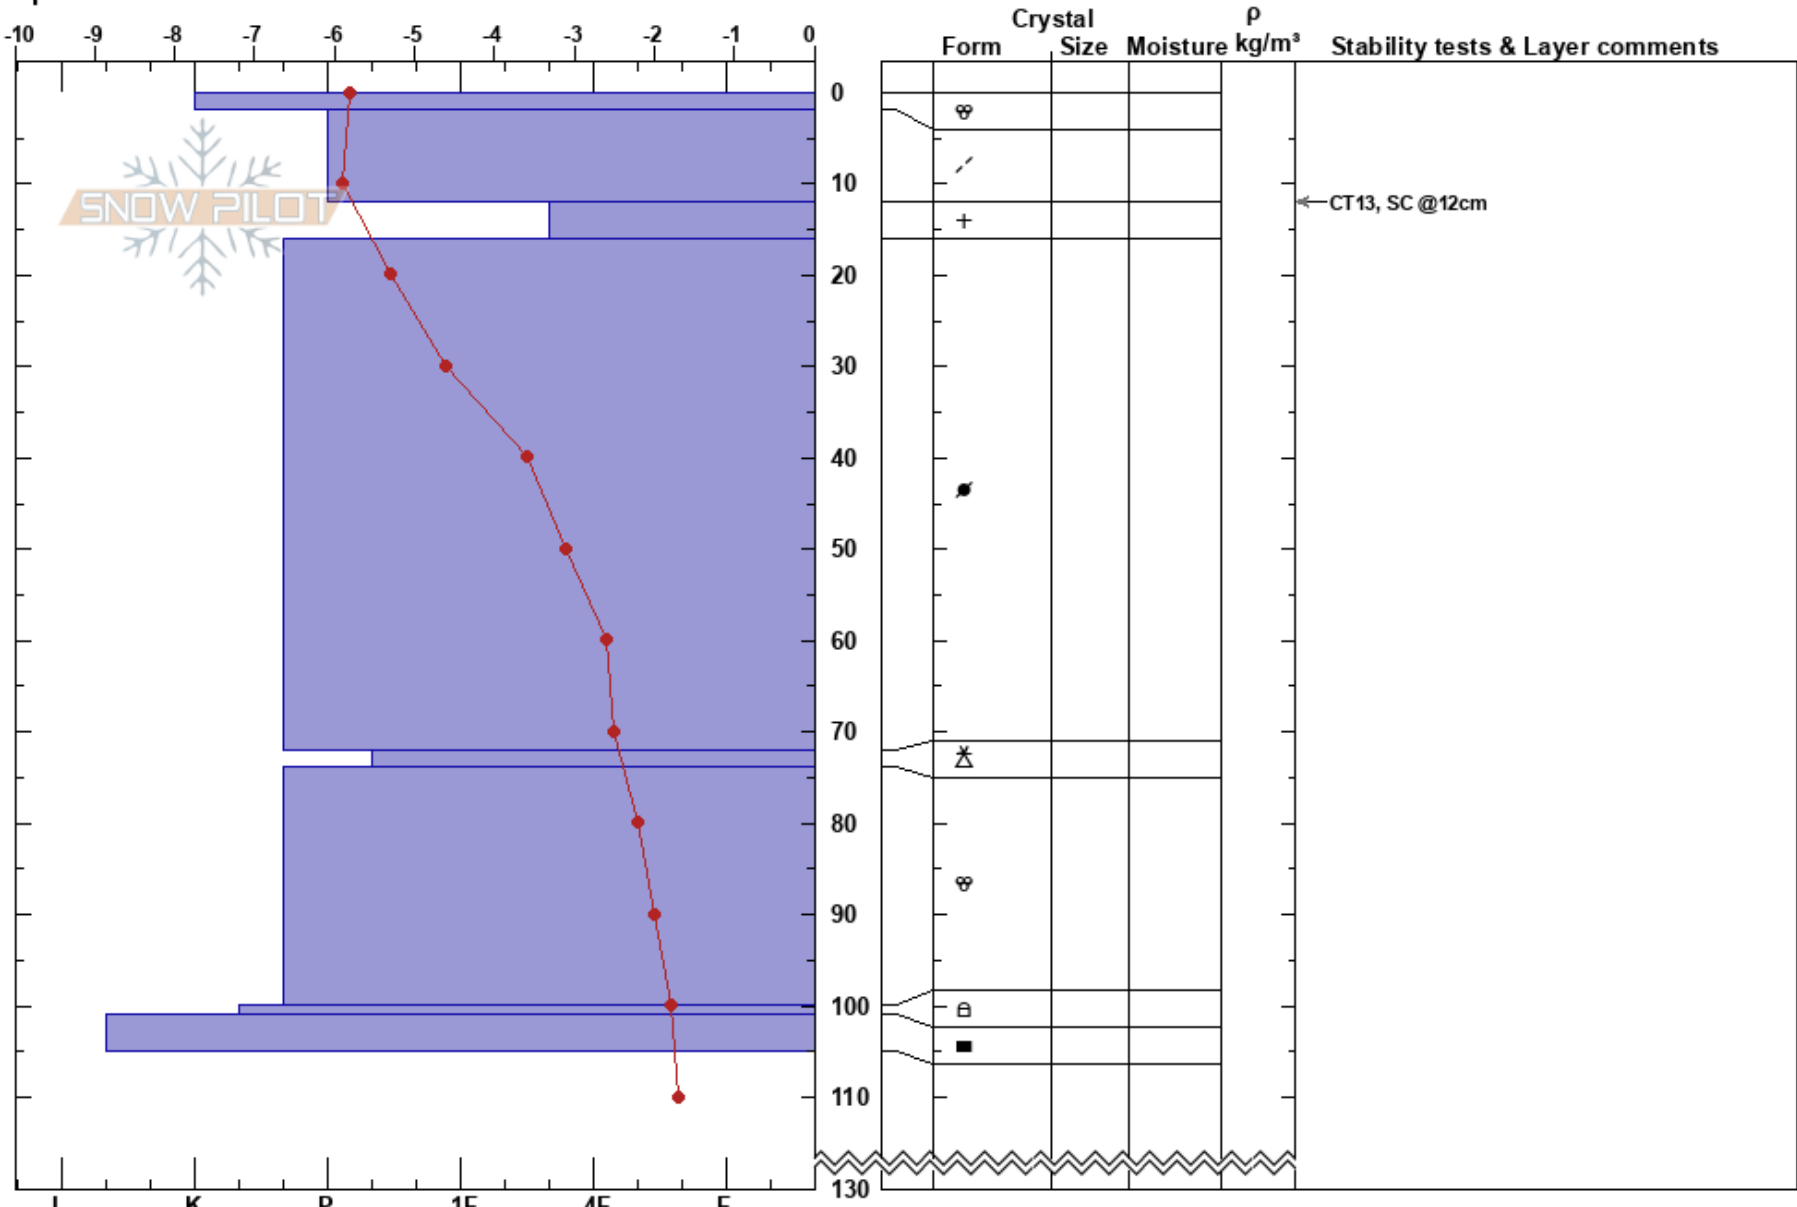

Undir Skarði
 Tröllaskagi
 Iceland
 Elevation: 560 m
 Aspect: 90°
 Specifics:

Gestur Hansson
 15/02/2019 - 09:00
 Co-ord: 66.12357N, -19.00122W
 Slope Angle: 26°
 Wind Loading:

Stability:
 Air Temperature: -2.4°C
 Sky Cover: BKN
 Precipitation: NO
 Wind:
 HS:130
 PF:10
 12-16cm:Problematic layer

Notes: Smá spýjur úr klettum niður í miðjar hlíðar norðan við Skarðið