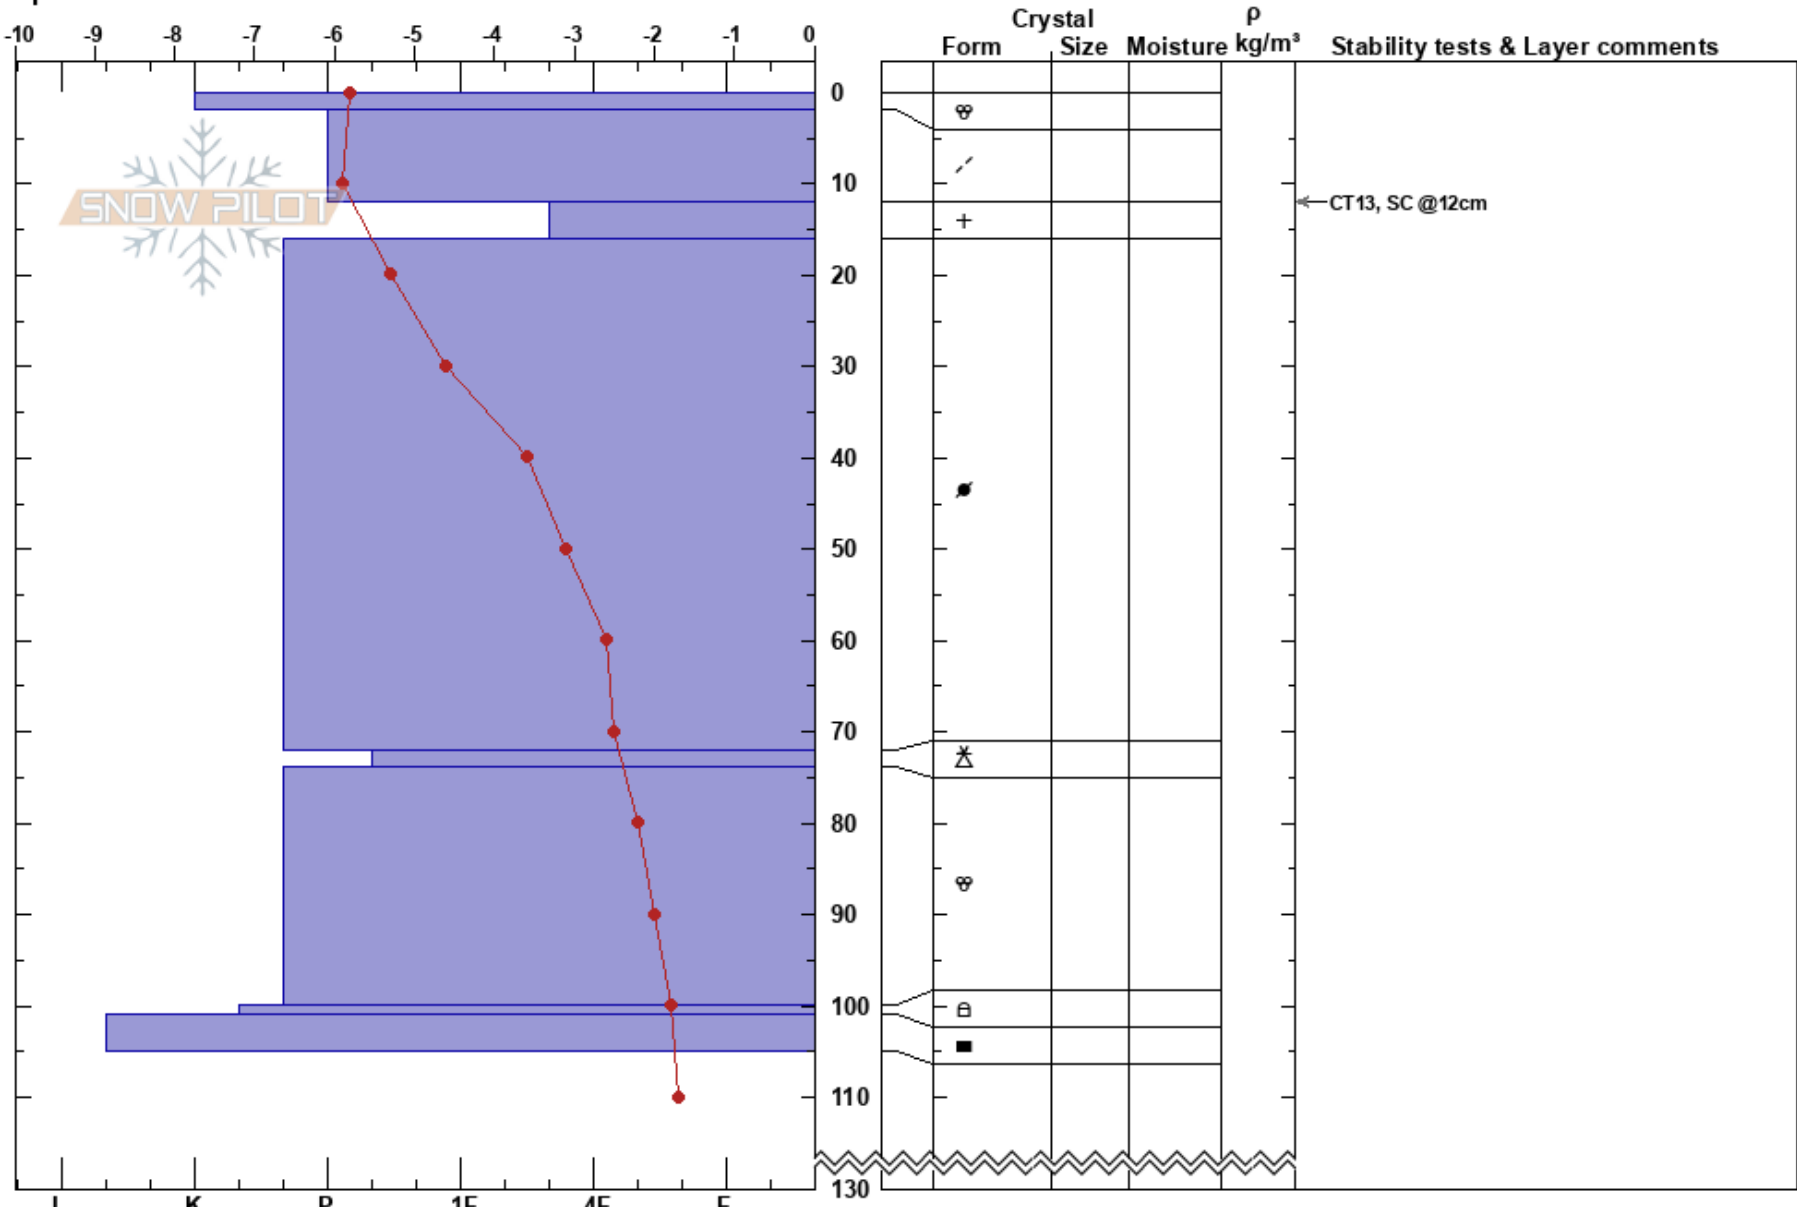

Undir Skarði  
Tröllaskagi  
Iceland  
Elevation: 560 m  
Aspect: 90°  
Specifics:

Gestur Hansson  
15/02/2019 - 09:00  
Co-ord: 66.12357N, -19.00122W  
Slope Angle: 26°  
Wind Loading:

Stability:  
Air Temperature: -2.4°C PF:10 12-16cm:Problematic layer  
Sky Cover: BKN  
Precipitation: NO  
Wind:

Notes: Smá spýjur úr klettum niður í miðjar hlíðar norðan við Skarðið