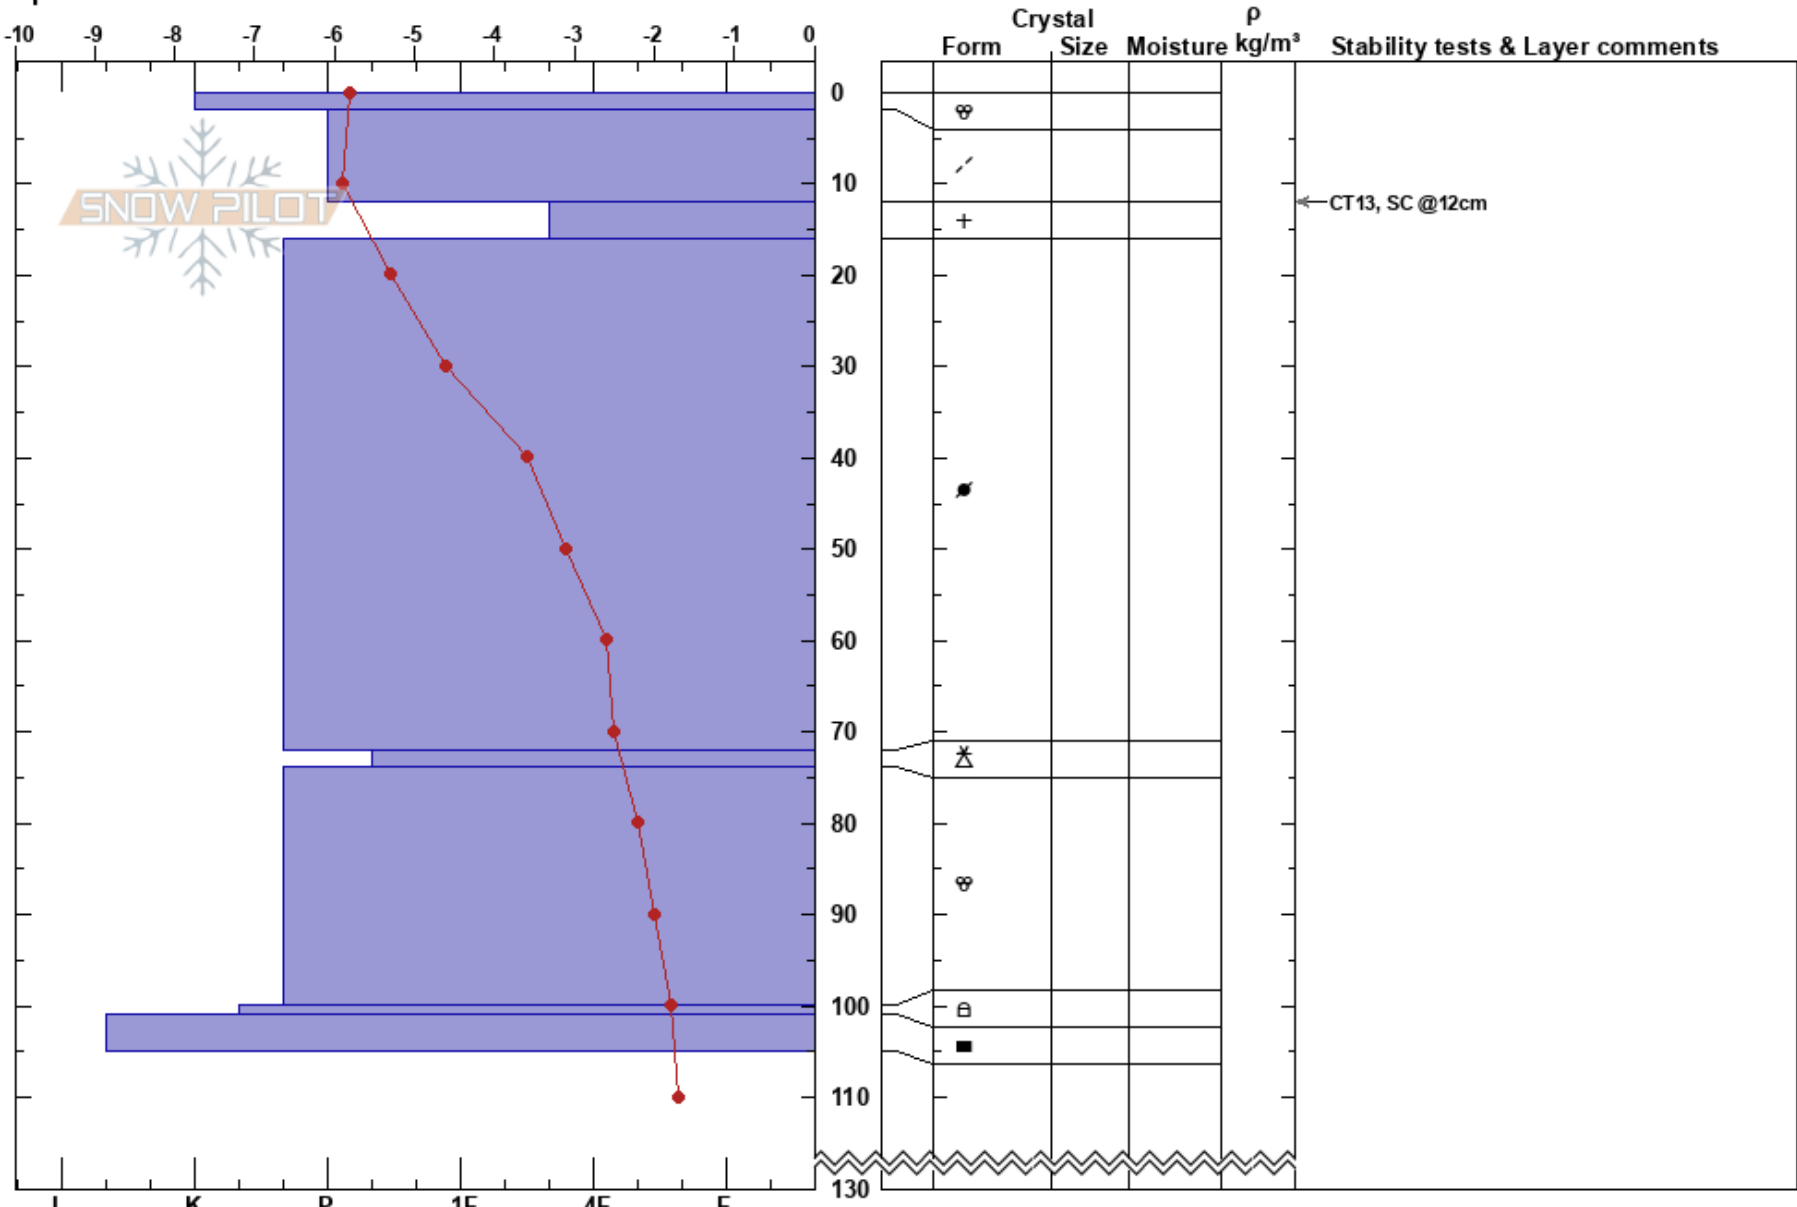

Undir Skarði
Tröllaskagi
Iceland
Elevation: 560 m
Aspect: 90°
Specifics:

Gestur Hansson
15/02/2019 - 09:00
Co-ord: 66.12357N, -19.00122W
Slope Angle: 26°
Wind Loading:

Stability:
Air Temperature: -2.4°C
Sky Cover: BKN
Precipitation: NO
Wind:
HS:130
PF:10
12-16cm:Problematic layer

Notes: Smá spýjur úr klettum niður í miðjar hlíðar norðan við Skarðið