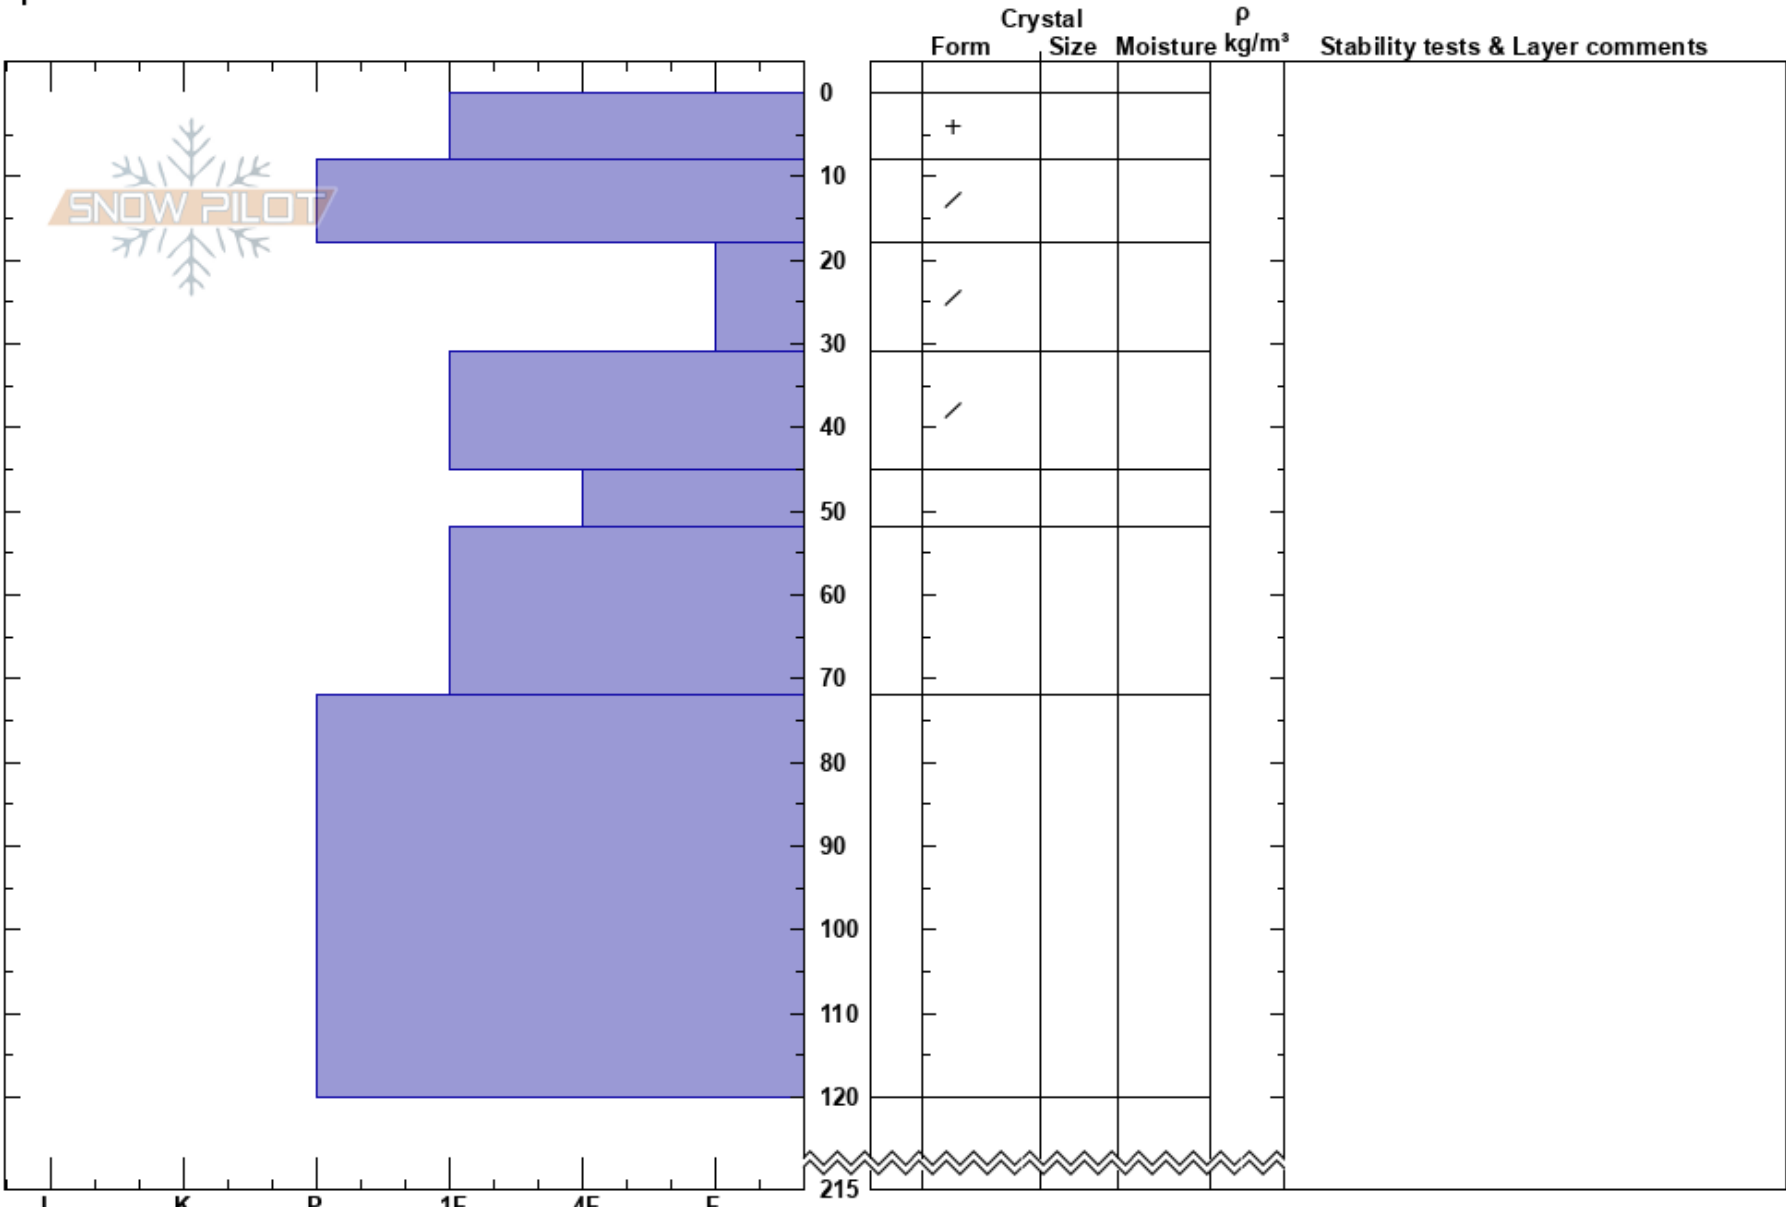

Klitvallen  
 Gardfjället  
 Sweden  
**Elevation:** 778 m  
**Aspect:** 78°  
**Specifics:**

Sven Olofsson  
 14/02/2019 - 11:00  
**Co-ord:**  
**Slope Angle:** 20°  
**Wind Loading:**

**Stability:** HS:215  
**Air Temperature:** 2°C  
**Sky Cover:** BKN  
**Precipitation:** RS  
**Wind:** W Strong  
**Layer Notes:**