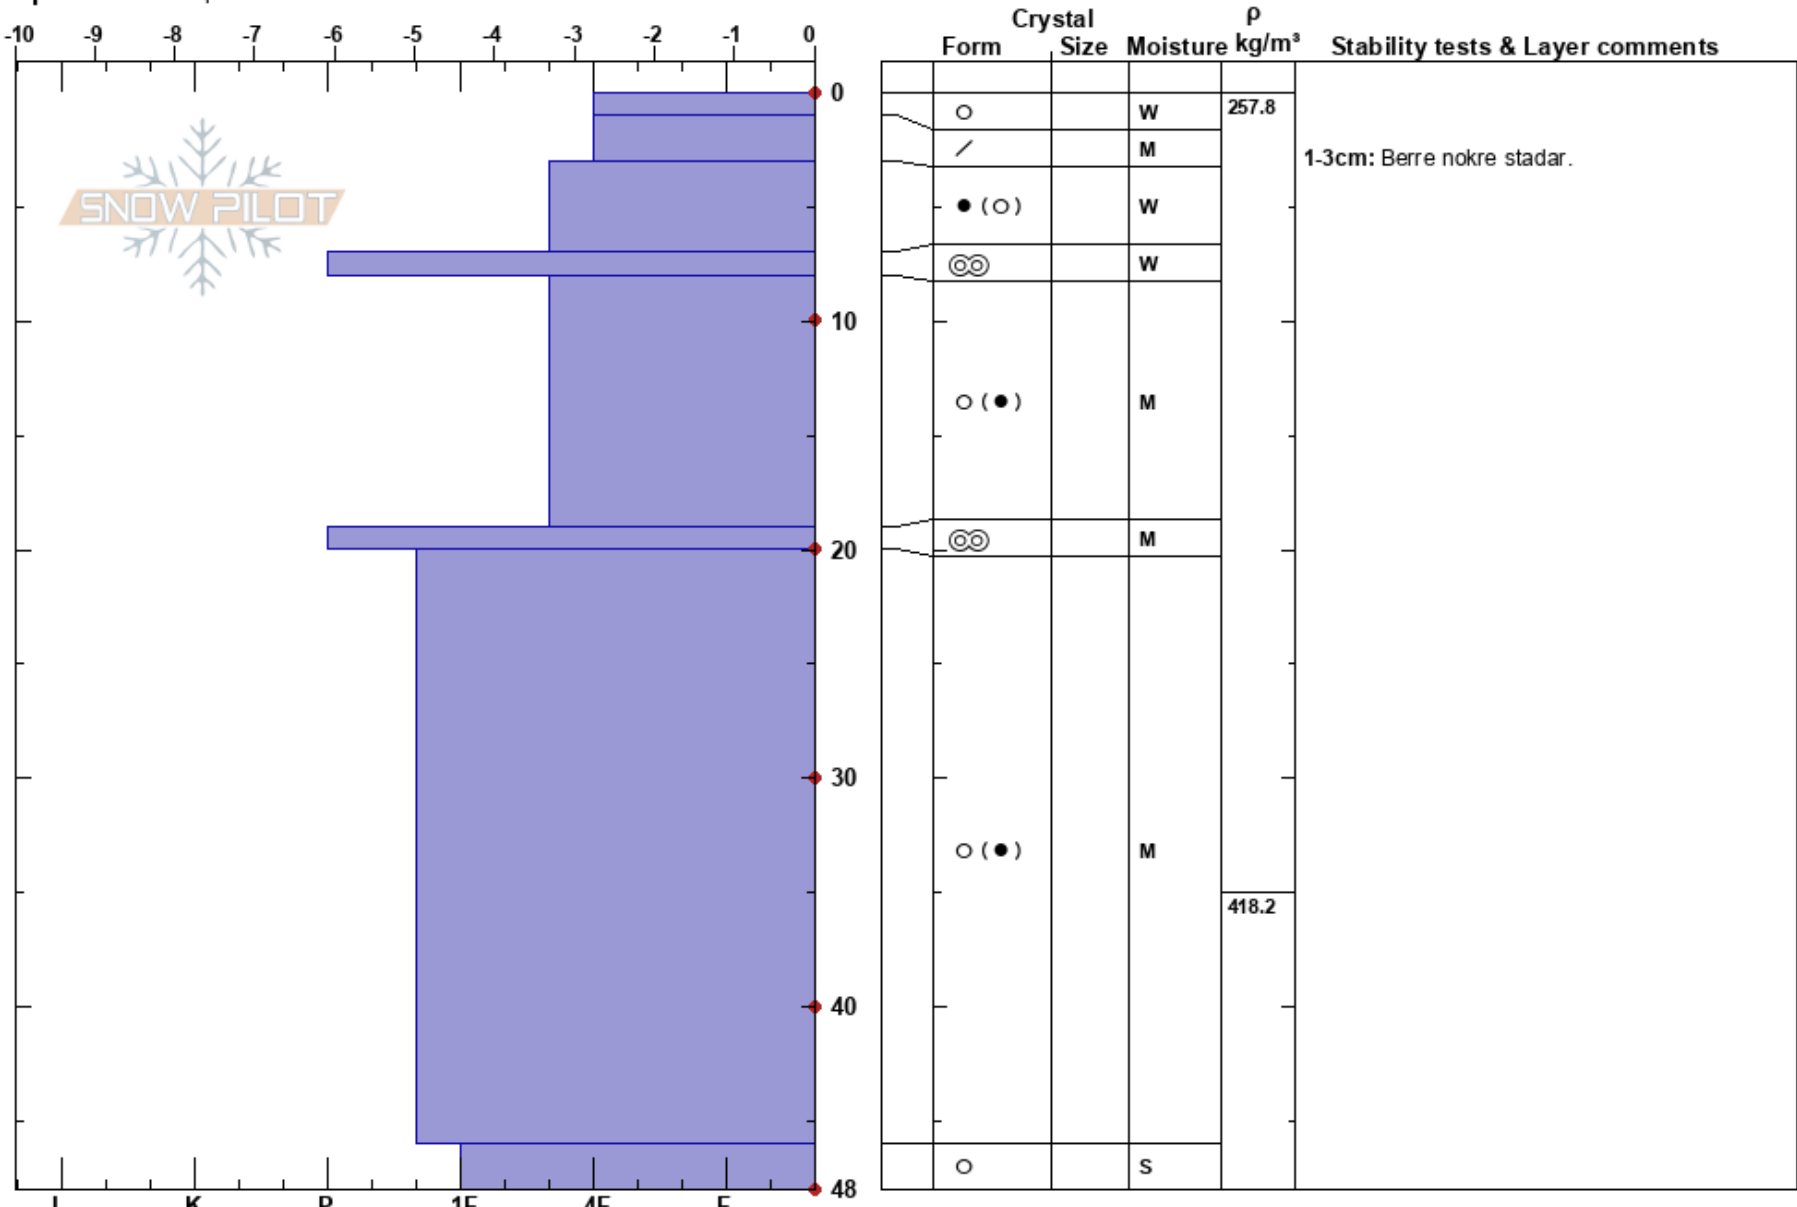

Lødemel  
 Indre Fjordane  
 Norway  
**Elevation:** 130 m  
**Aspect:** S  
**Specifics:** Poor pit location

Sunniva Skuset  
 13/02/2019 - 11:00  
**Co-ord:** 32V 370281E 6875800N  
**Slope Angle:** 0°  
**Wind Loading:**

**Stability:**  
**Air Temperature:** 5.5°C **HS:**48 **PF:**35 **Layer Notes:** 1-3cm: Berre nokre stadar.  
**Sky Cover:** BKN  
**Precipitation:** NO  
**Wind:** W Calm

**Notes:** Skarelaga er mjuke og våte. Større utvikla MF-krystallar til lenger ned i snøen ein kjem. Blanding med RG-krystallar.