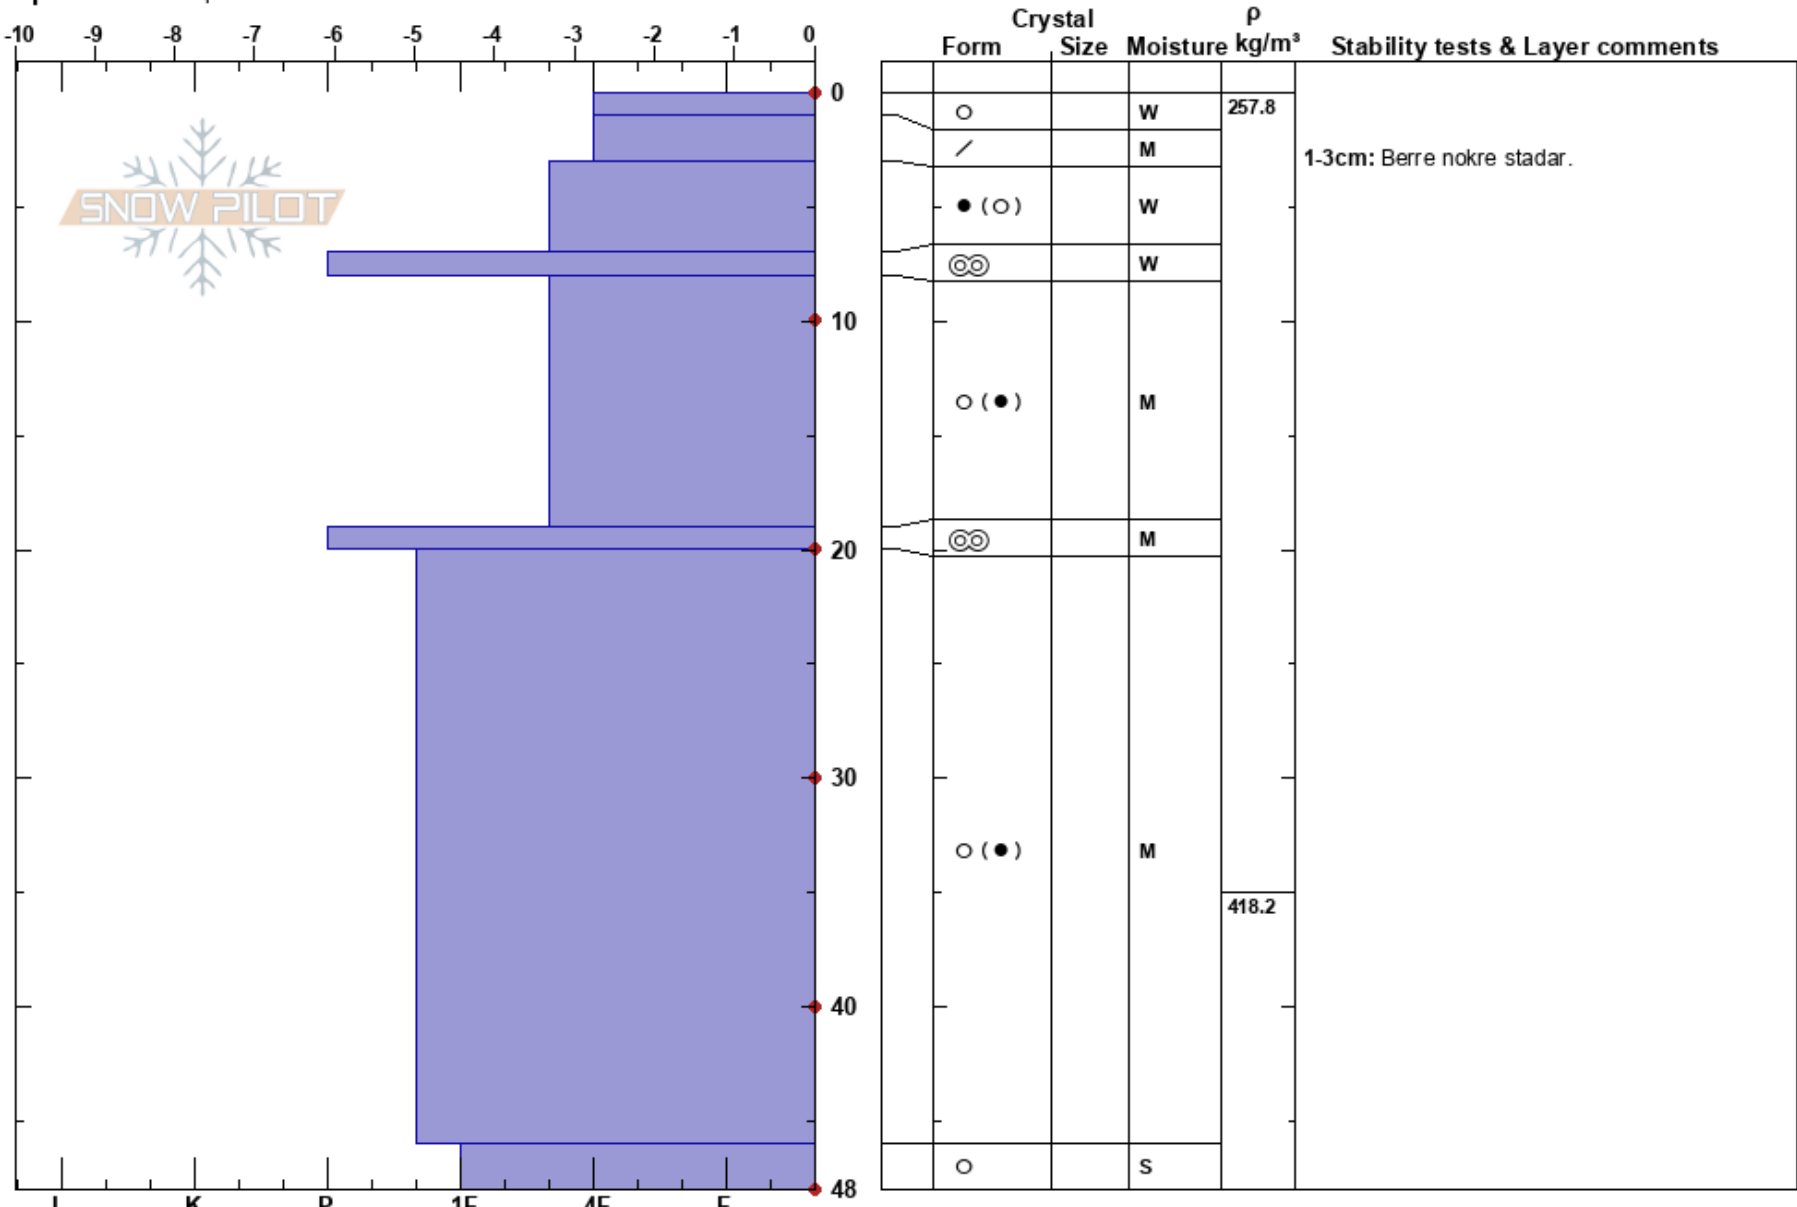

Lødemel
 Indre Fjordane
 Norway
Elevation: 130 m
Aspect: S
Specifics: Poor pit location

Sunniva Skuset
 13/02/2019 - 11:00
Co-ord: 32V 370281E 6875800N
Slope Angle: 0°
Wind Loading:

Stability:
Air Temperature: 5.5°C **HS:**48 **PF:**35 **Layer Notes:** 1-3cm: Berre nokre stadar.
Sky Cover: BKN
Precipitation: NO
Wind: W Calm

Notes: Skarelaga er mjuke og våte. Større utvikla MF-krystallar til lenger ned i snøen ein kjem. Blanding med RG-krystallar.