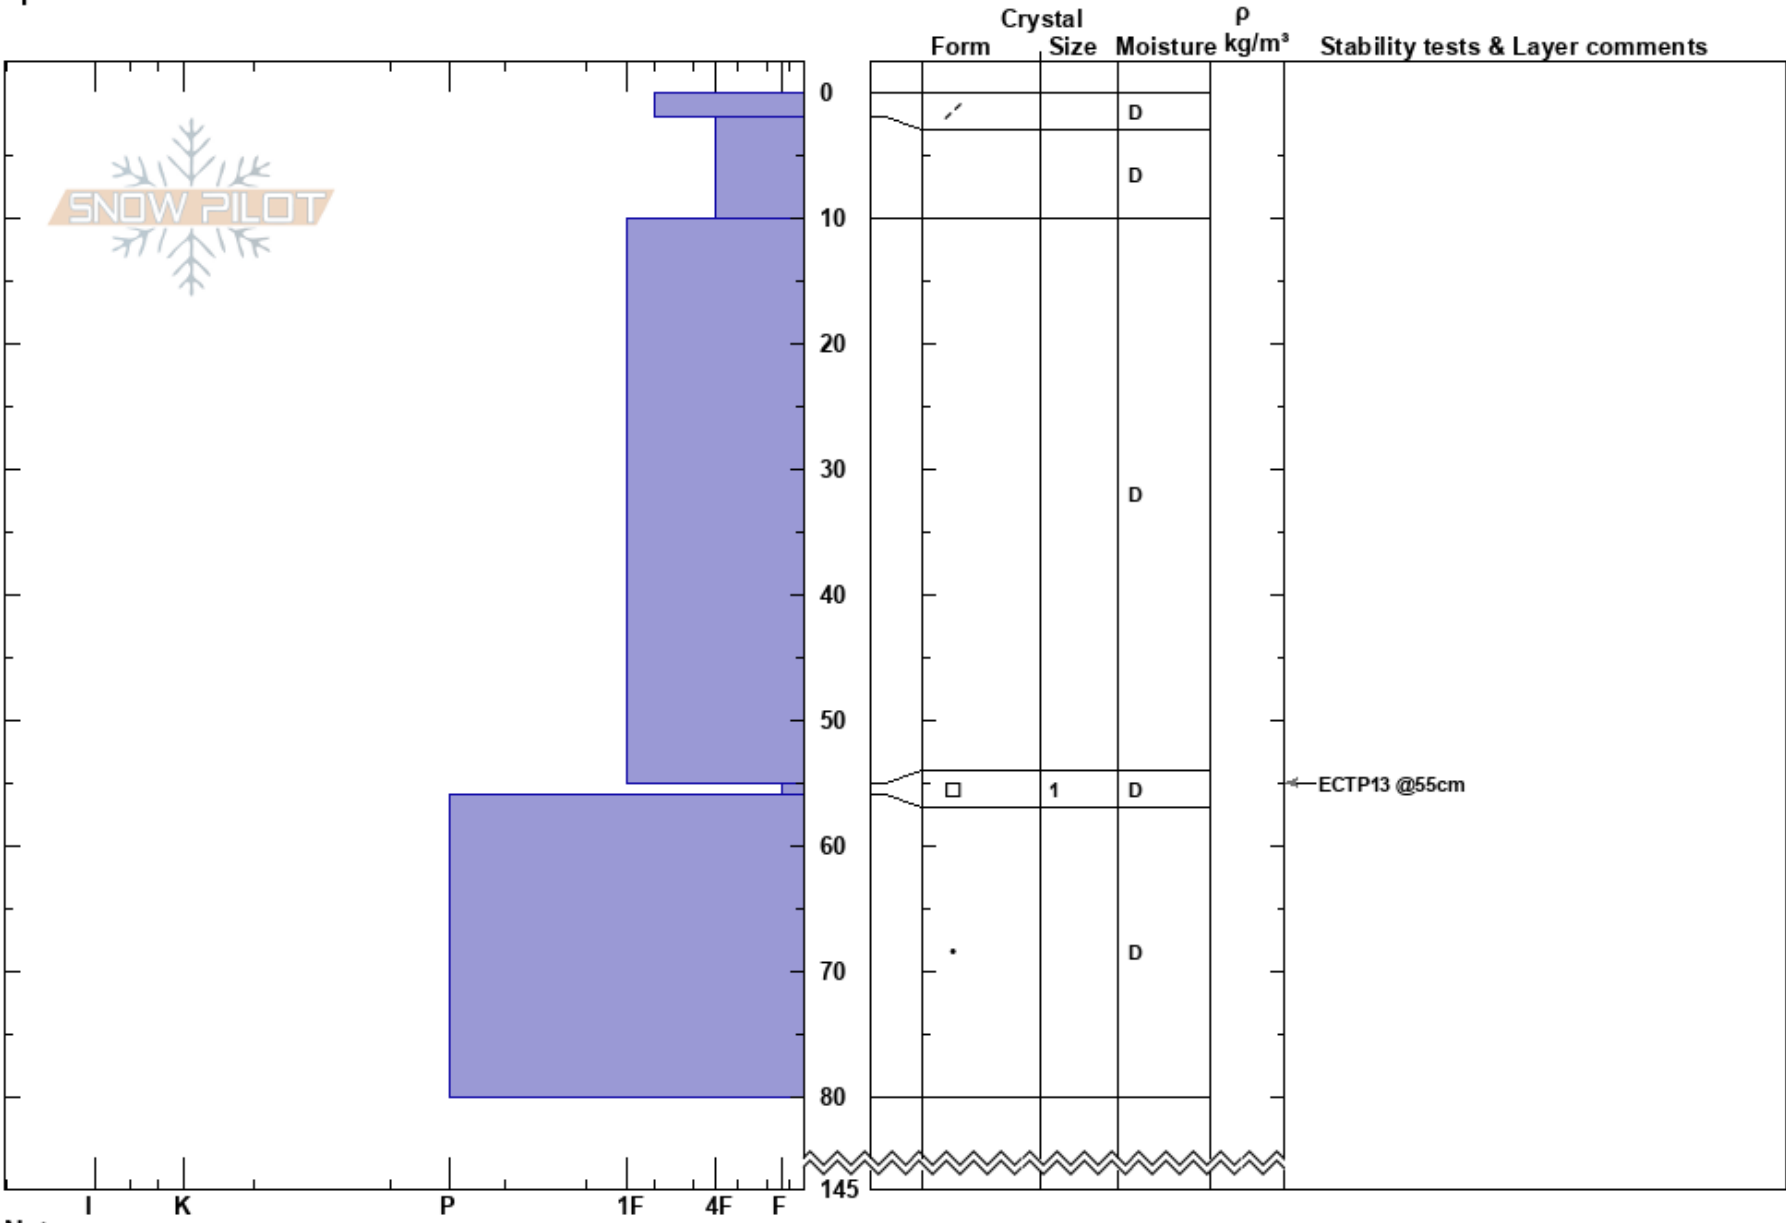

Knallen 190213  
 Funäsfjällen  
 Sweden  
**Elevation:** 850 m  
**Aspect:** E  
**Specifics:**

Fredrik Norberg  
 13/02/2019 - 11:00  
**Co-ord:**  
**Slope Angle:** 22°  
**Wind Loading:** yes

**Stability:**  
**Air Temperature:** 0.5°C  
**Sky Cover:** OVC  
**Precipitation:** S1  
**Wind:** W Strong

**HS:** 145  
**Layer Notes:**  
 55-56cm: Problematic layer

Notes: