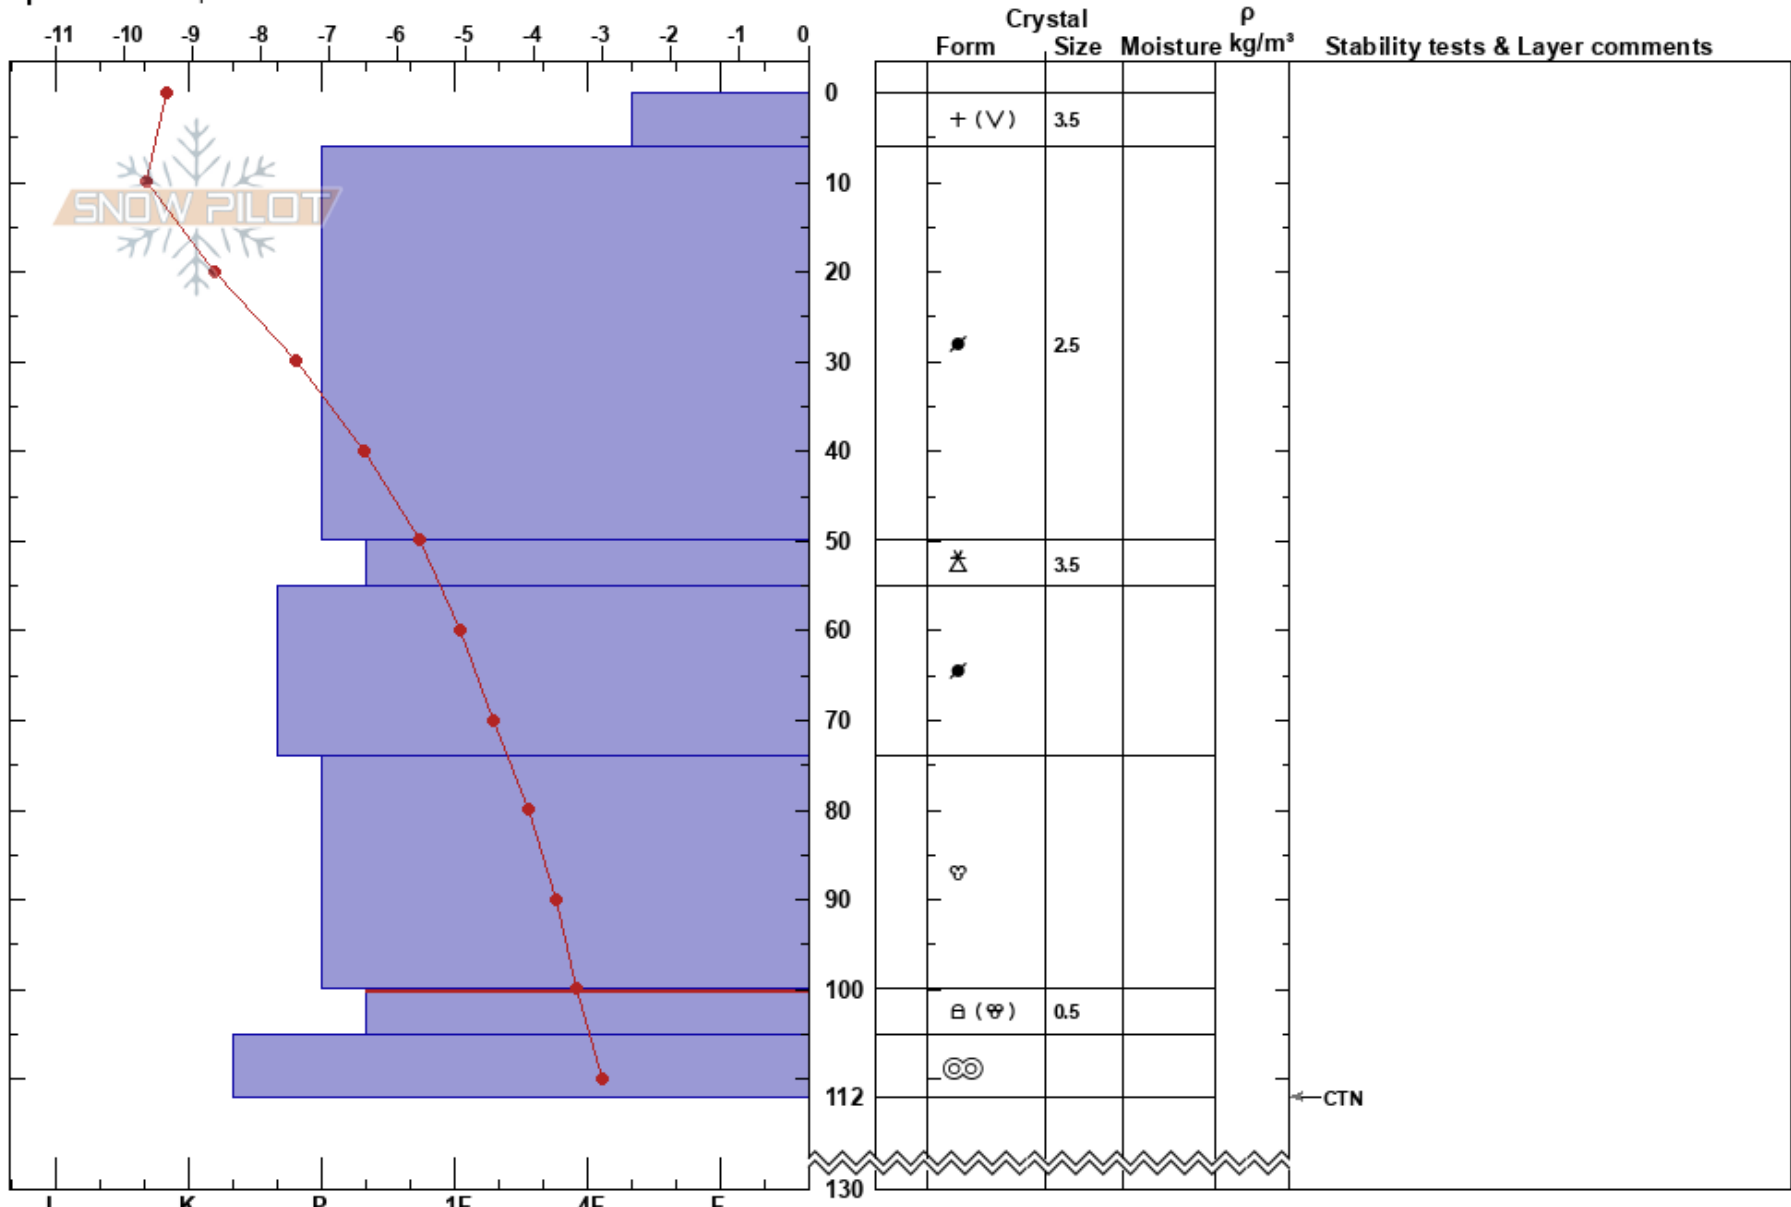

Fifladalabrún of Sigló
 Tröllaskagi
 Iceland
Elevation: 500 m
Aspect: 150°
Specifics: Poor pit location

Gestur Hansson
 11/02/2019 - 14:00
Co-ord: 66.15256N, -18.93379W
Slope Angle: 23°
Wind Loading:

Stability:
Air Temperature: -5.1°C **HS:**130 **Layer Notes:**
PF:20 100-105cm:Problematic layer
Sky Cover: BKN
Precipitation: NO
Wind: Calm

Notes: Gryfjan er tekin ofan við Siglufjörð rétt neðan við upptakastoðvirkin neðstu í fjallinu í Hafnarhyrnu. Engin snjóflóð eða hreyfing sést frá gryfjustæði.