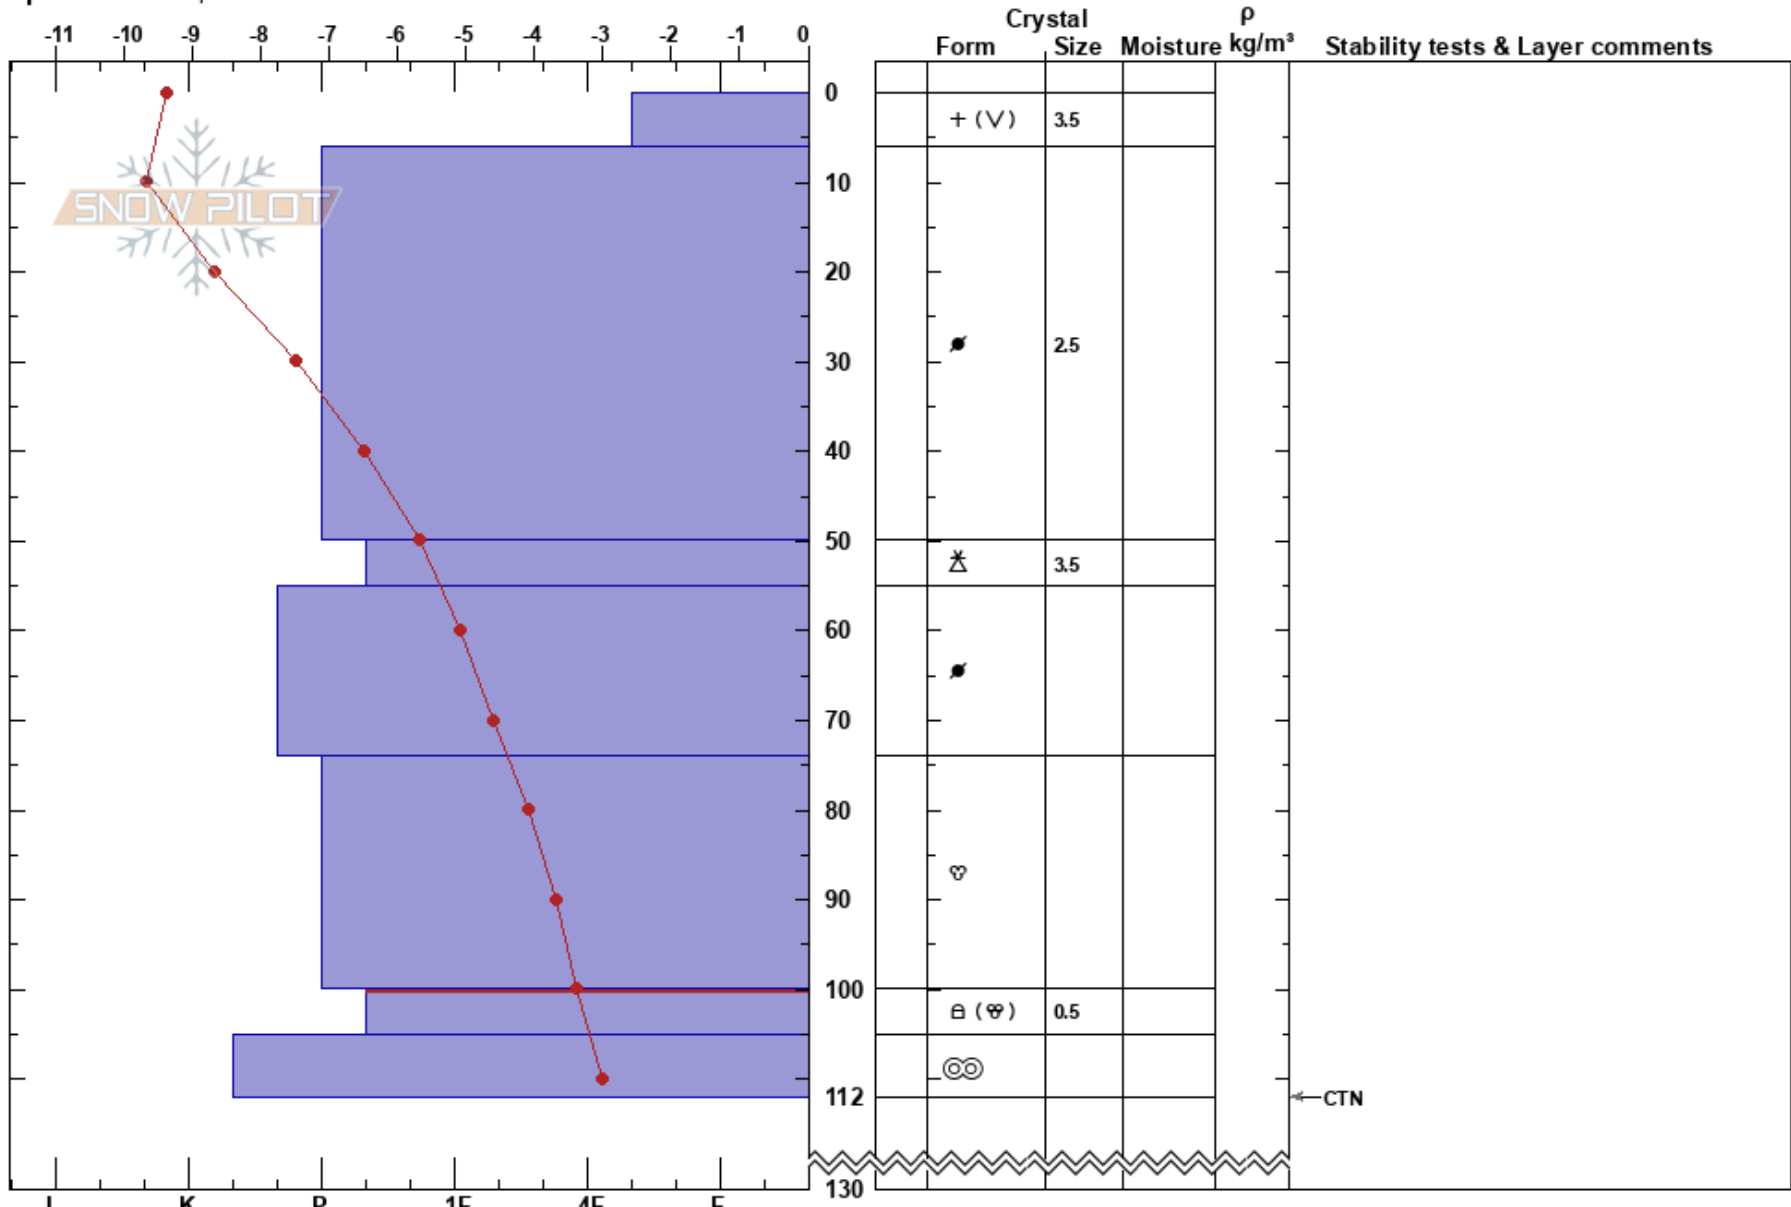

Fifladalabrún of Sigló
 Tröllaskagi
 Iceland
Elevation: 500 m
Aspect: 150°
Specifics: Poor pit location

Gestur Hansson
 11/02/2019 - 14:00
Co-ord: 66.15256N, -18.93379W
Slope Angle: 23°
Wind Loading:

Stability: HS:130
Air Temperature: -5.1°C **PF:**20 **100-105cm:**Problematic layer
Sky Cover: BKN
Precipitation: NO
Wind: Calm

Notes: Gryfjan er tekin ofan við Siglufjörð rétt neðan við upptakastoðvirkin neðstu í fjallinu í Hafnarhyrnu. Engin snjóflóð eða hreyfing sést frá gryfjustæði.