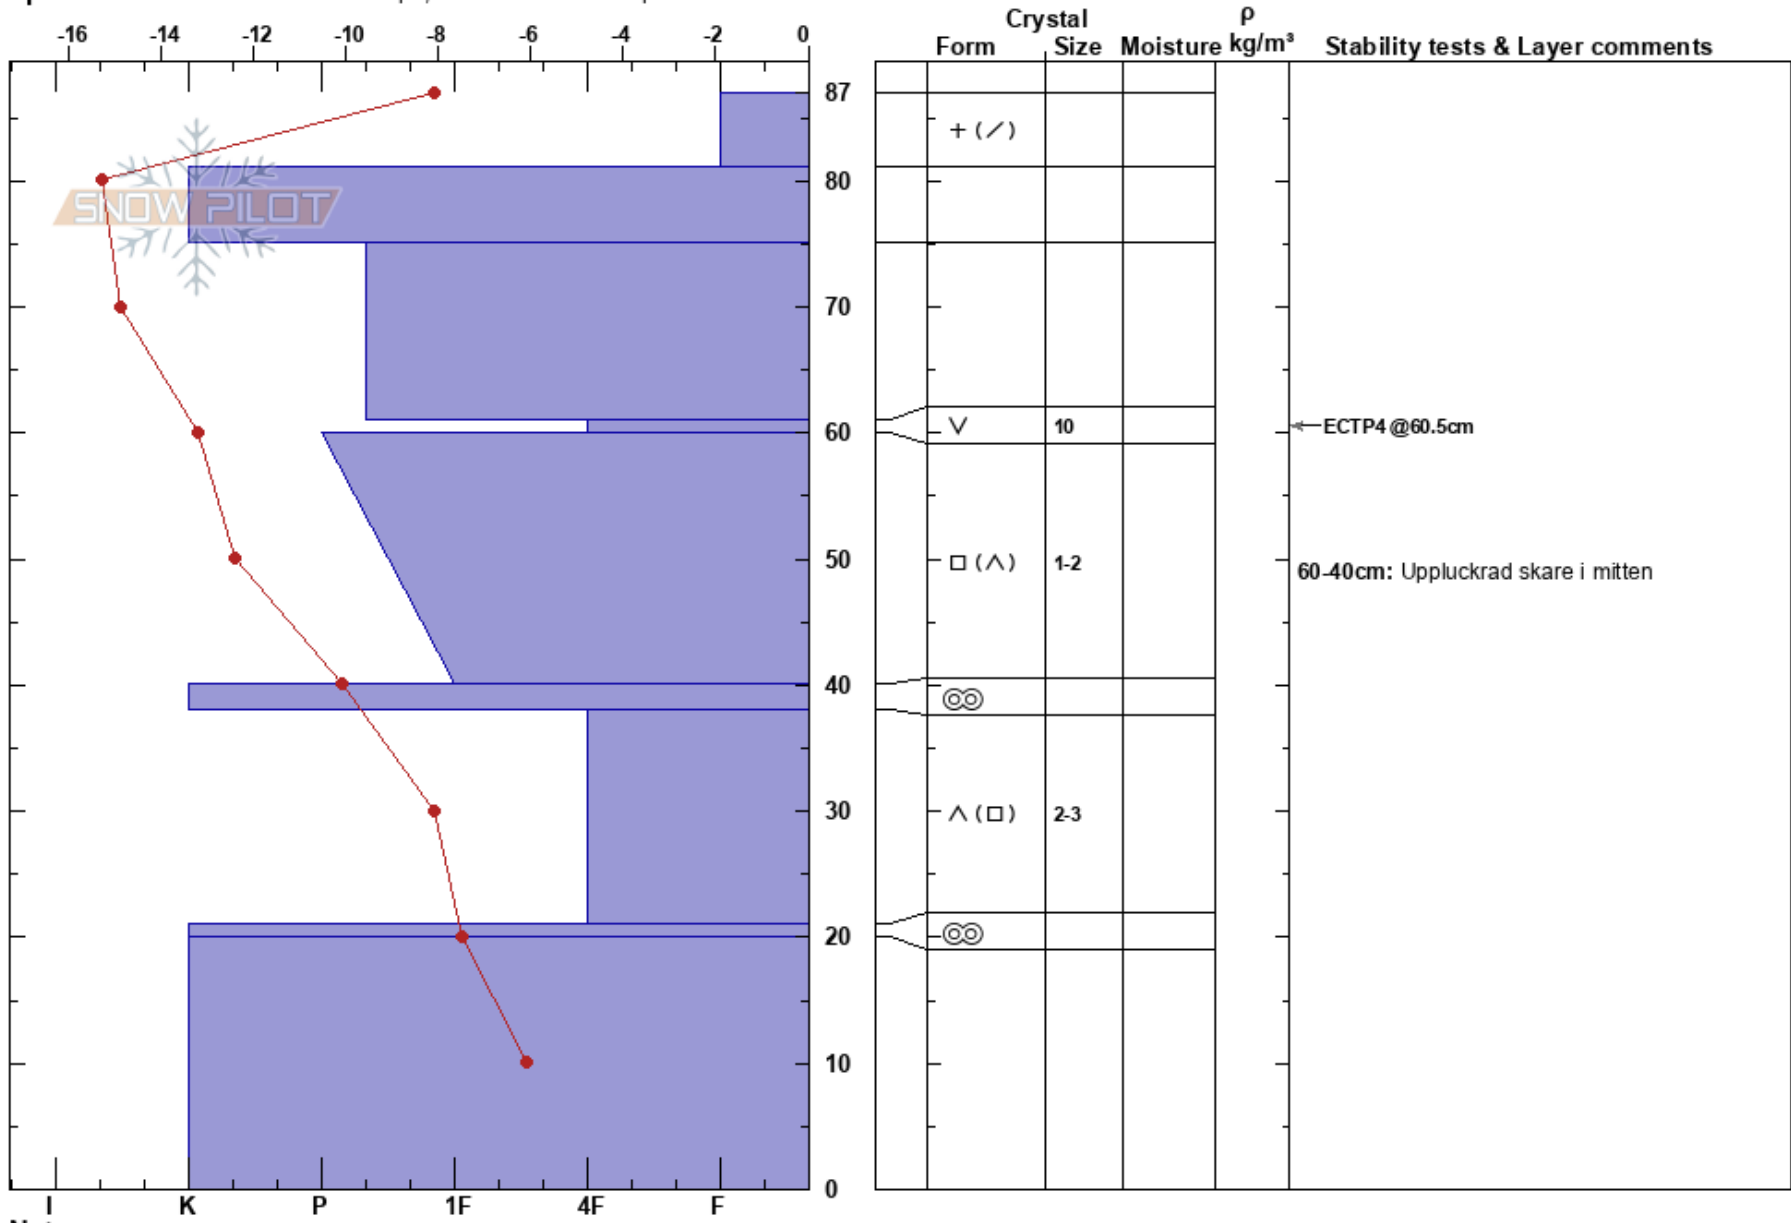

Guoblavagge ost  
 Abisko  
 Sweden  
**Elevation:** 1300 m  
**Aspect:** 50°  
**Specifics:** Snowmobile tracks on slope; We snowmobiled slope

Mathias Jansson  
 08/02/2019 - 10:40  
**Co-ord:** 68.37772N, 18.42116E  
**Slope Angle:** 20°  
**Wind Loading:** previous

**Stability:** Good  
**Air Temperature:** -7°C  
**Sky Cover:** OVC  
**Precipitation:** NO  
**Wind:** Calm

**HS:** 87  
**PF:** 10  
**Layer Notes:**  
 61-60cm: Problematic layer  
 60-40cm: Uppluckrad skare i mitten

**Notes:** ALP läsida, nedanför stenparti.