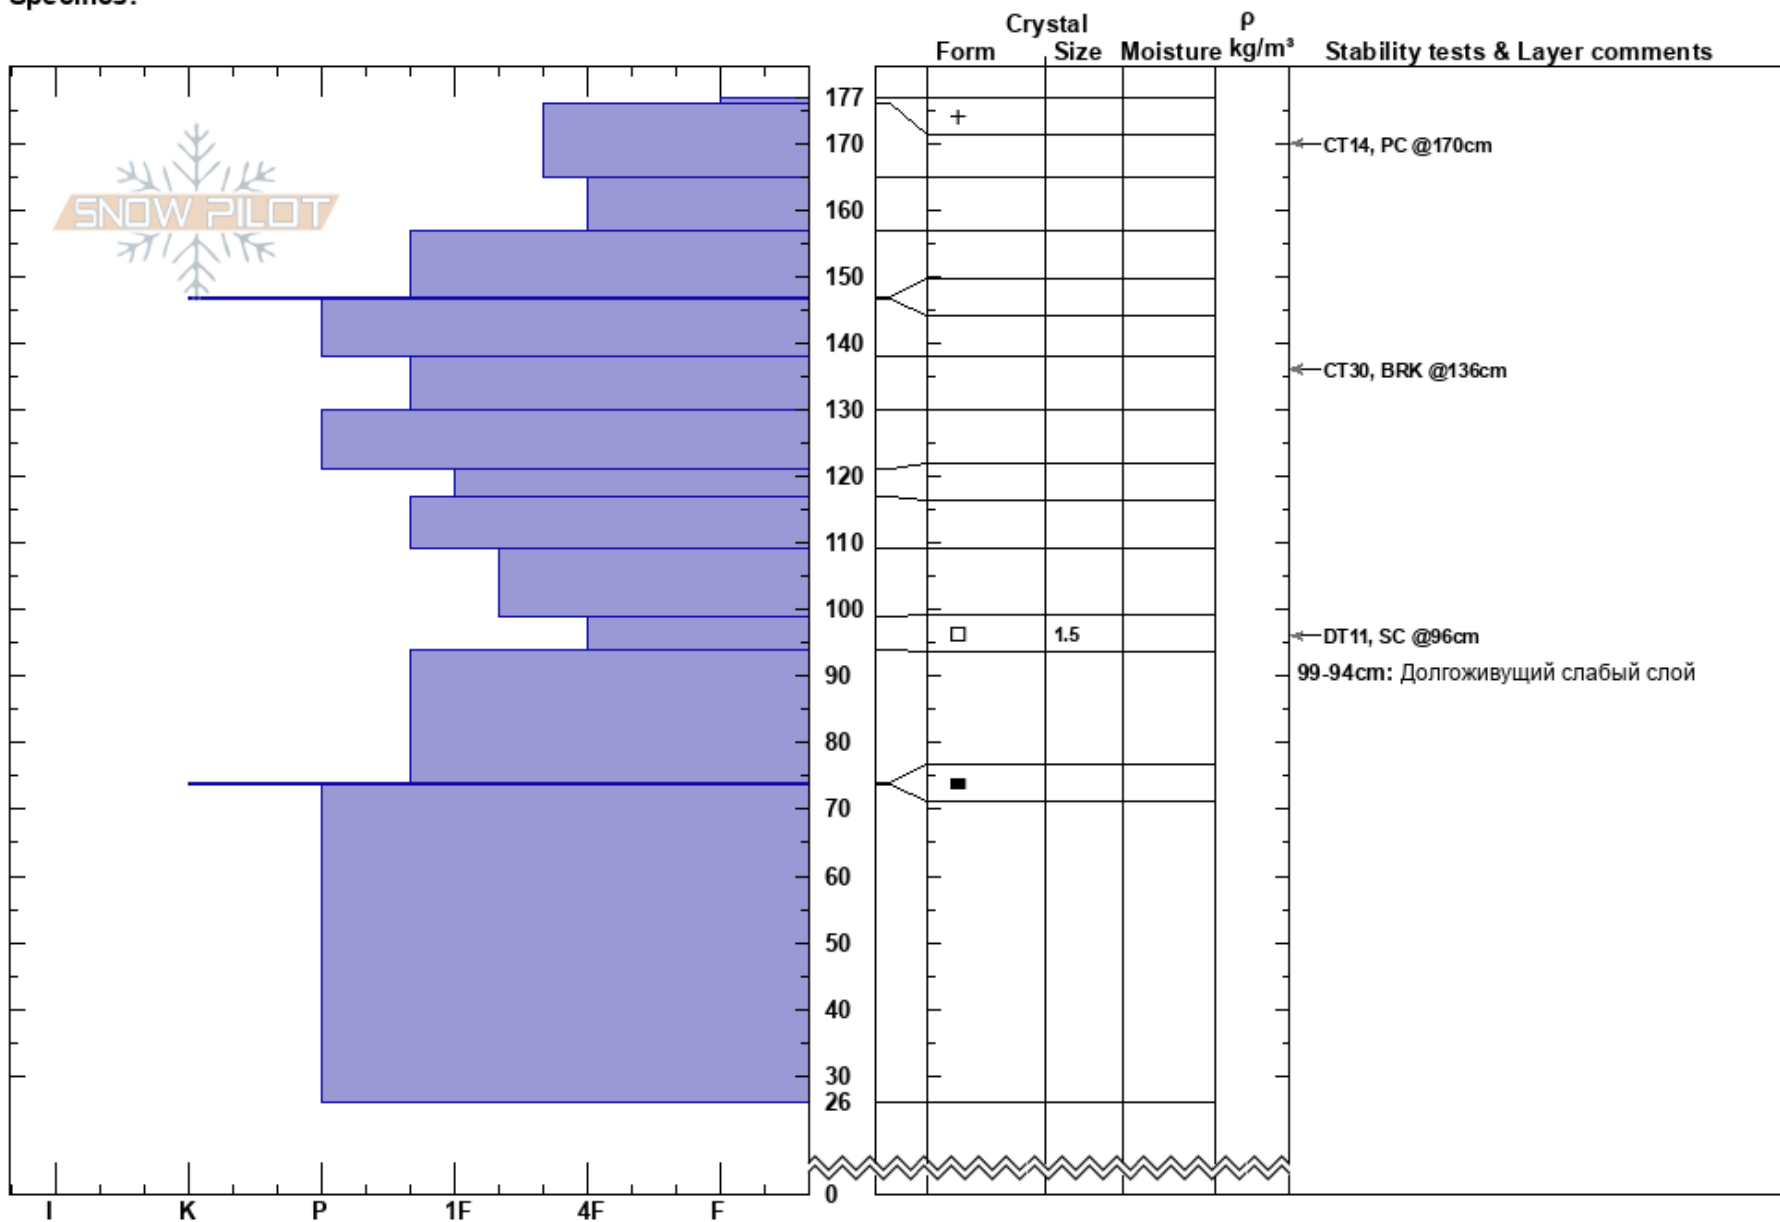

25й / Луч  
 Khibiny mountains  
 Russia  
**Elevation:** 600 m  
**Aspect:** S  
**Specifics:**

Sergei Shestikhin  
 05/02/2019 - 14:40  
**Co-ord:**  
**Slope Angle:** 40°  
**Wind Loading:**

**Stability:** HS:177  
**Air Temperature:** -16°C  
**Sky Cover:** OVC  
**Precipitation:** S-1  
**Wind:** Calm

**Layer Notes:**  
 99-94cm: Долгоживущий слабый слой  
 99-94cm: Problematic layer

**Notes:** Ниже отметки @26 исследования не проводил.