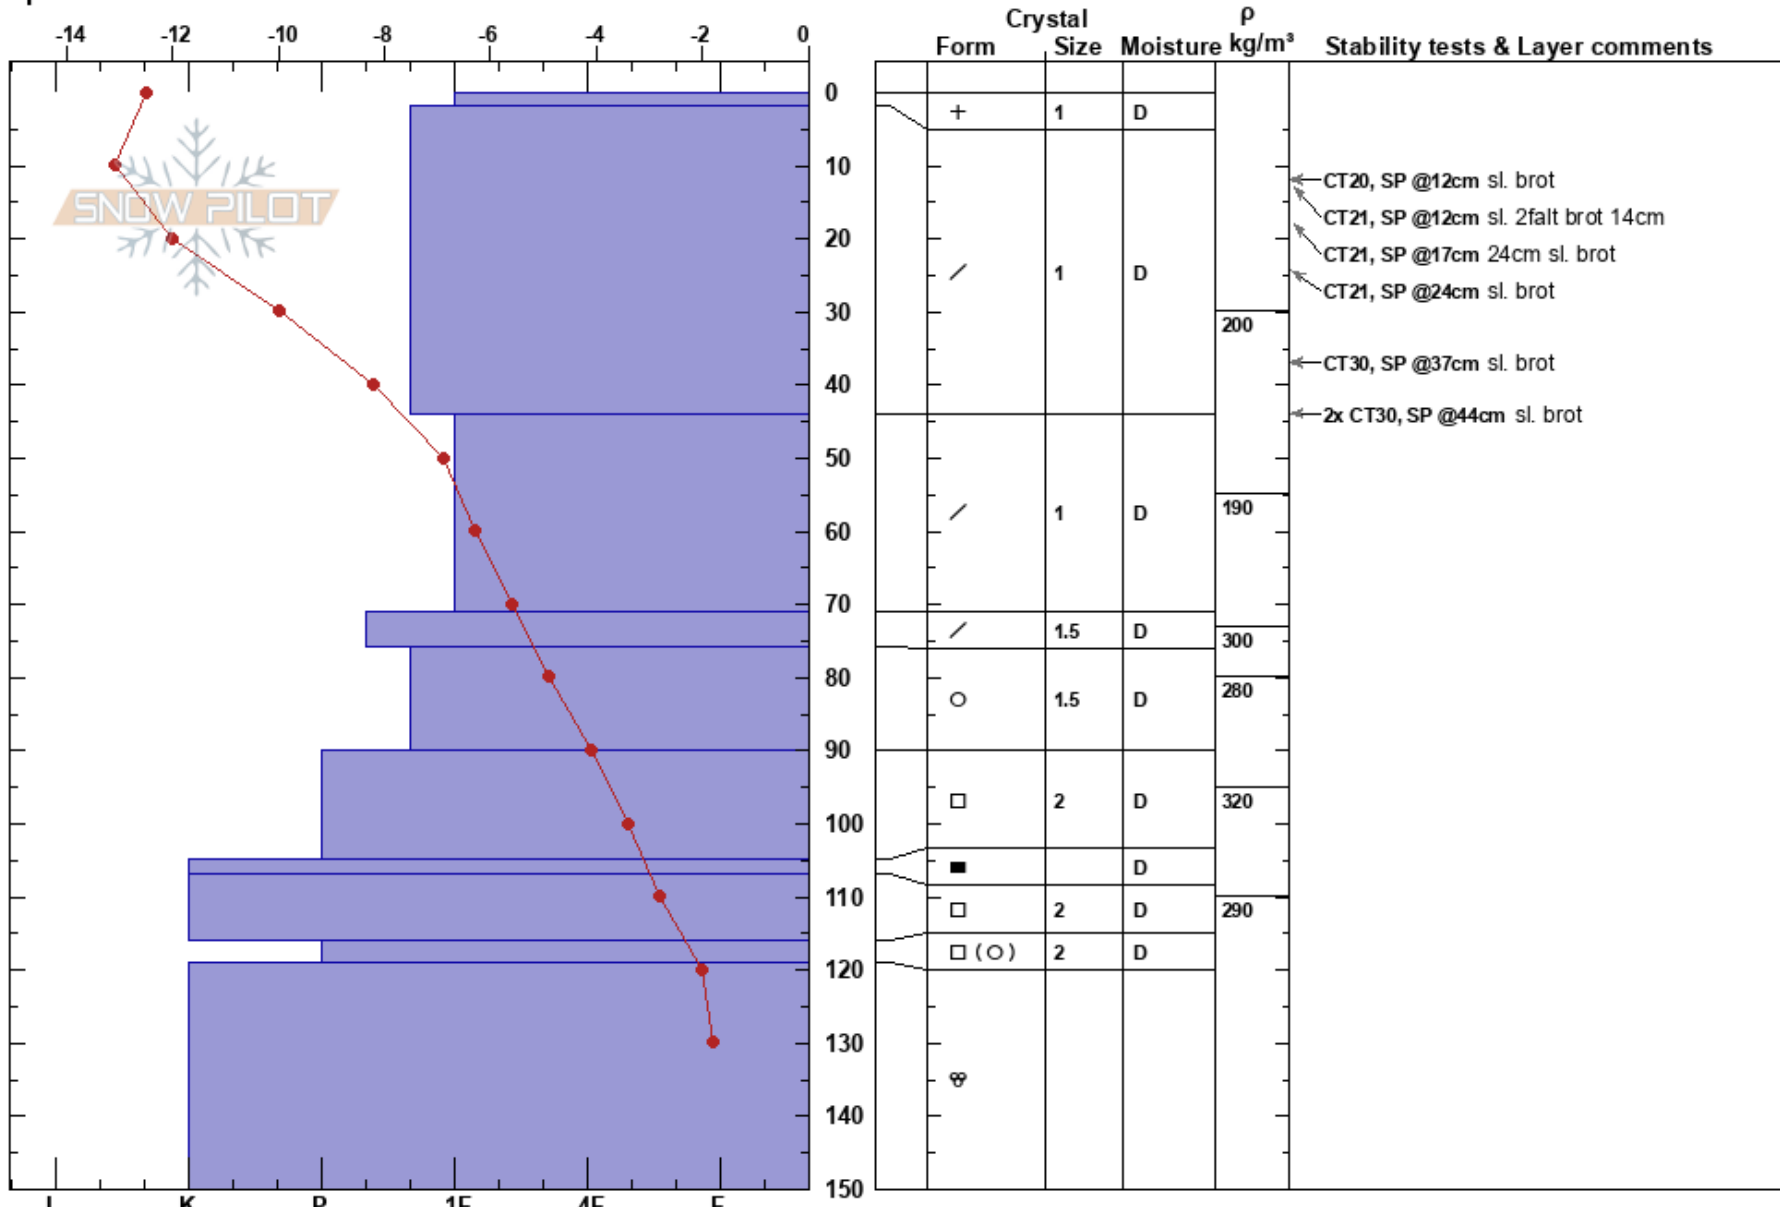

Við skiðasvæði Oddssk
 Austfirðir
 Iceland
Elevation: 512 m
Aspect: 180°
Specifics:

Tómas Zoega
 03/02/2019 - 11:15
Co-ord: 65.06539N, -13.91334W
Slope Angle: 22°
Wind Loading: no

Stability:
Air Temperature: -8.5°C **PF:**40 **HS:**150 **Layer Notes:** 2.44cm: Problematic layer
Sky Cover: BKN
Precipitation: NO
Wind: N Calm

Notes: Próf eftir samþjöppunarpróf fór stafinn á 71cm.
 Möguleiki er á flekafloðum í 12 og 44cm.
 Veður var gott og allir glaðir. Margir á skiðum.