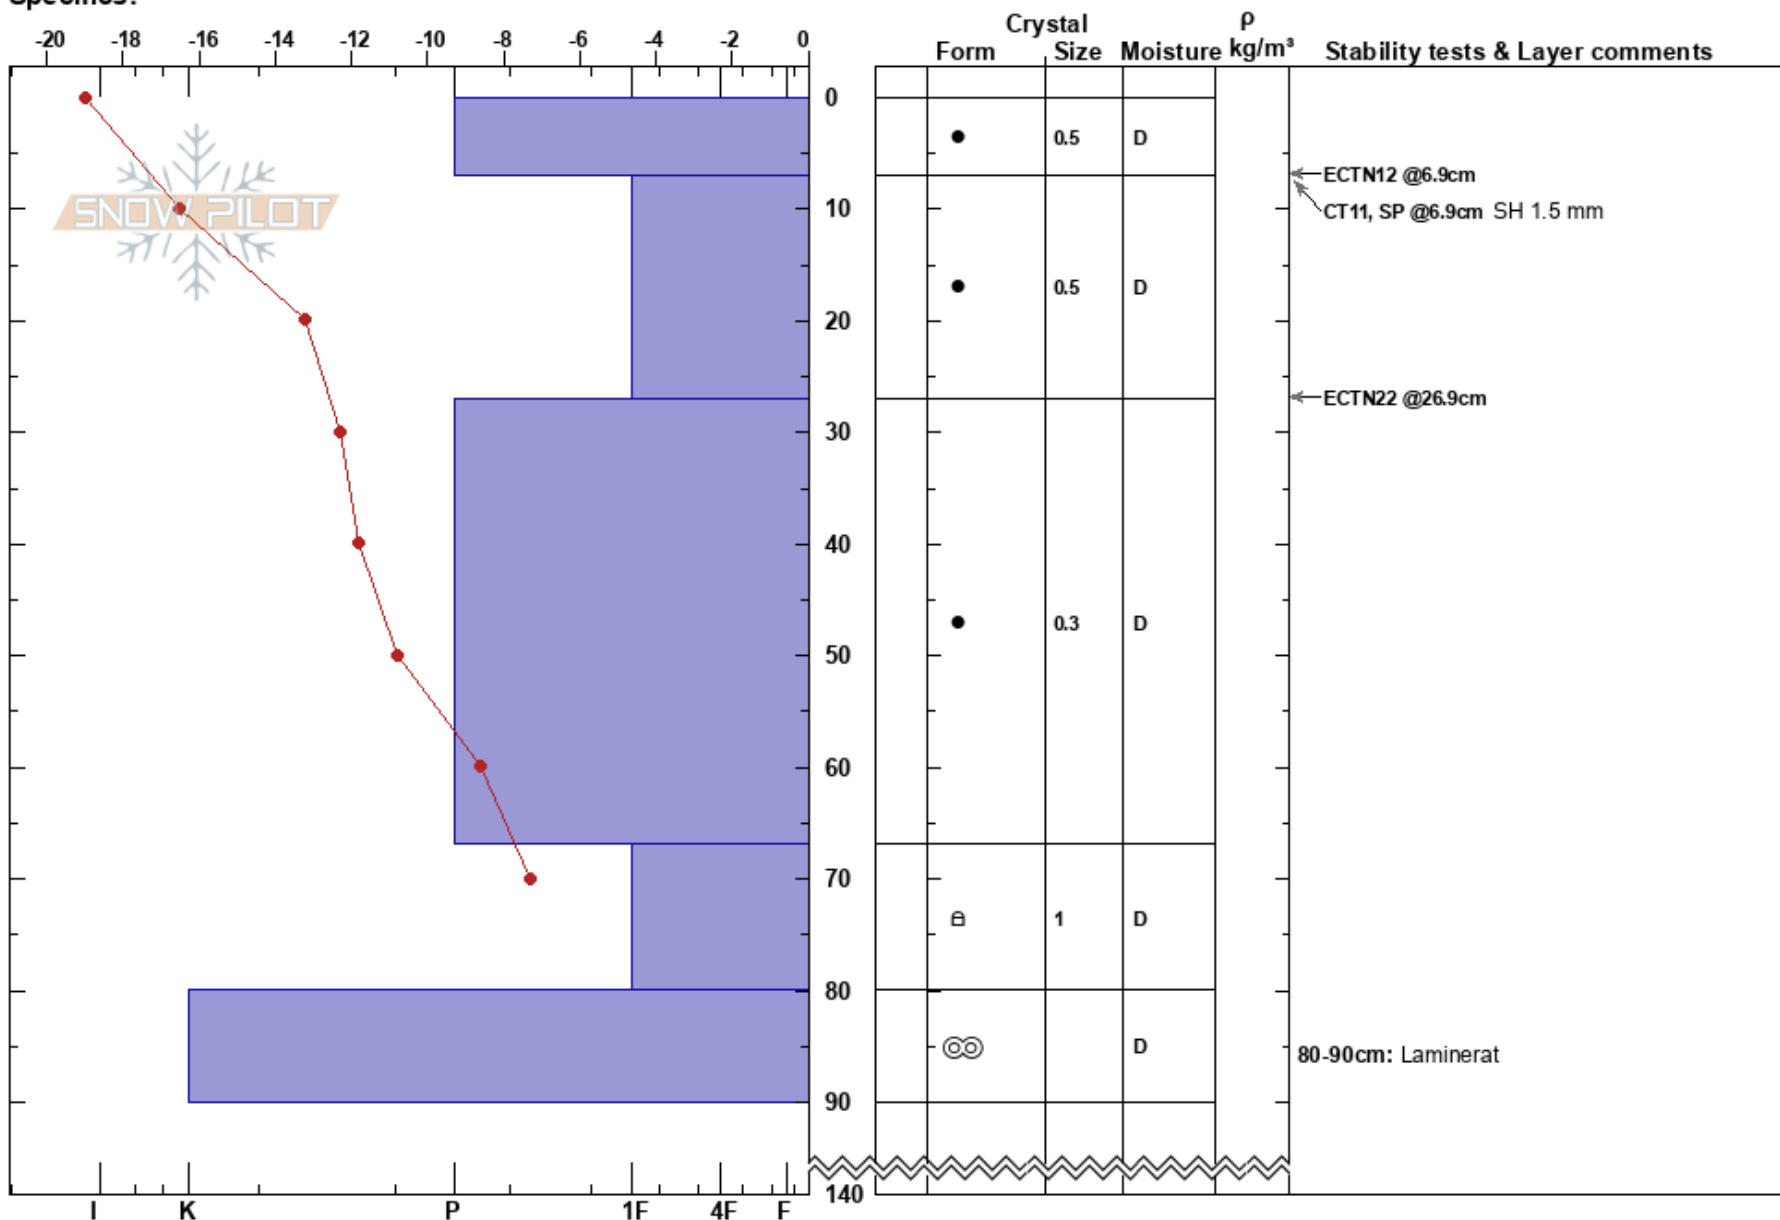

Saanta  
 Våådalen  
 Sweden  
**Elevation:** 844 m  
**Aspect:** NW  
**Specifics:**

Johan Arnemo  
 29/01/2019 - 11:08  
**Co-ord:**  
**Slope Angle:** 17°  
**Wind Loading:** no

**Stability:** **HS:**140 **Layer Notes:**  
**Air Temperature:** -12.7°C **PF:**50 80-90cm: Laminerat  
**Sky Cover:** CLR  
**Precipitation:** NO  
**Wind:** Calm

**Notes:** Facetter 1 mm på ytan.