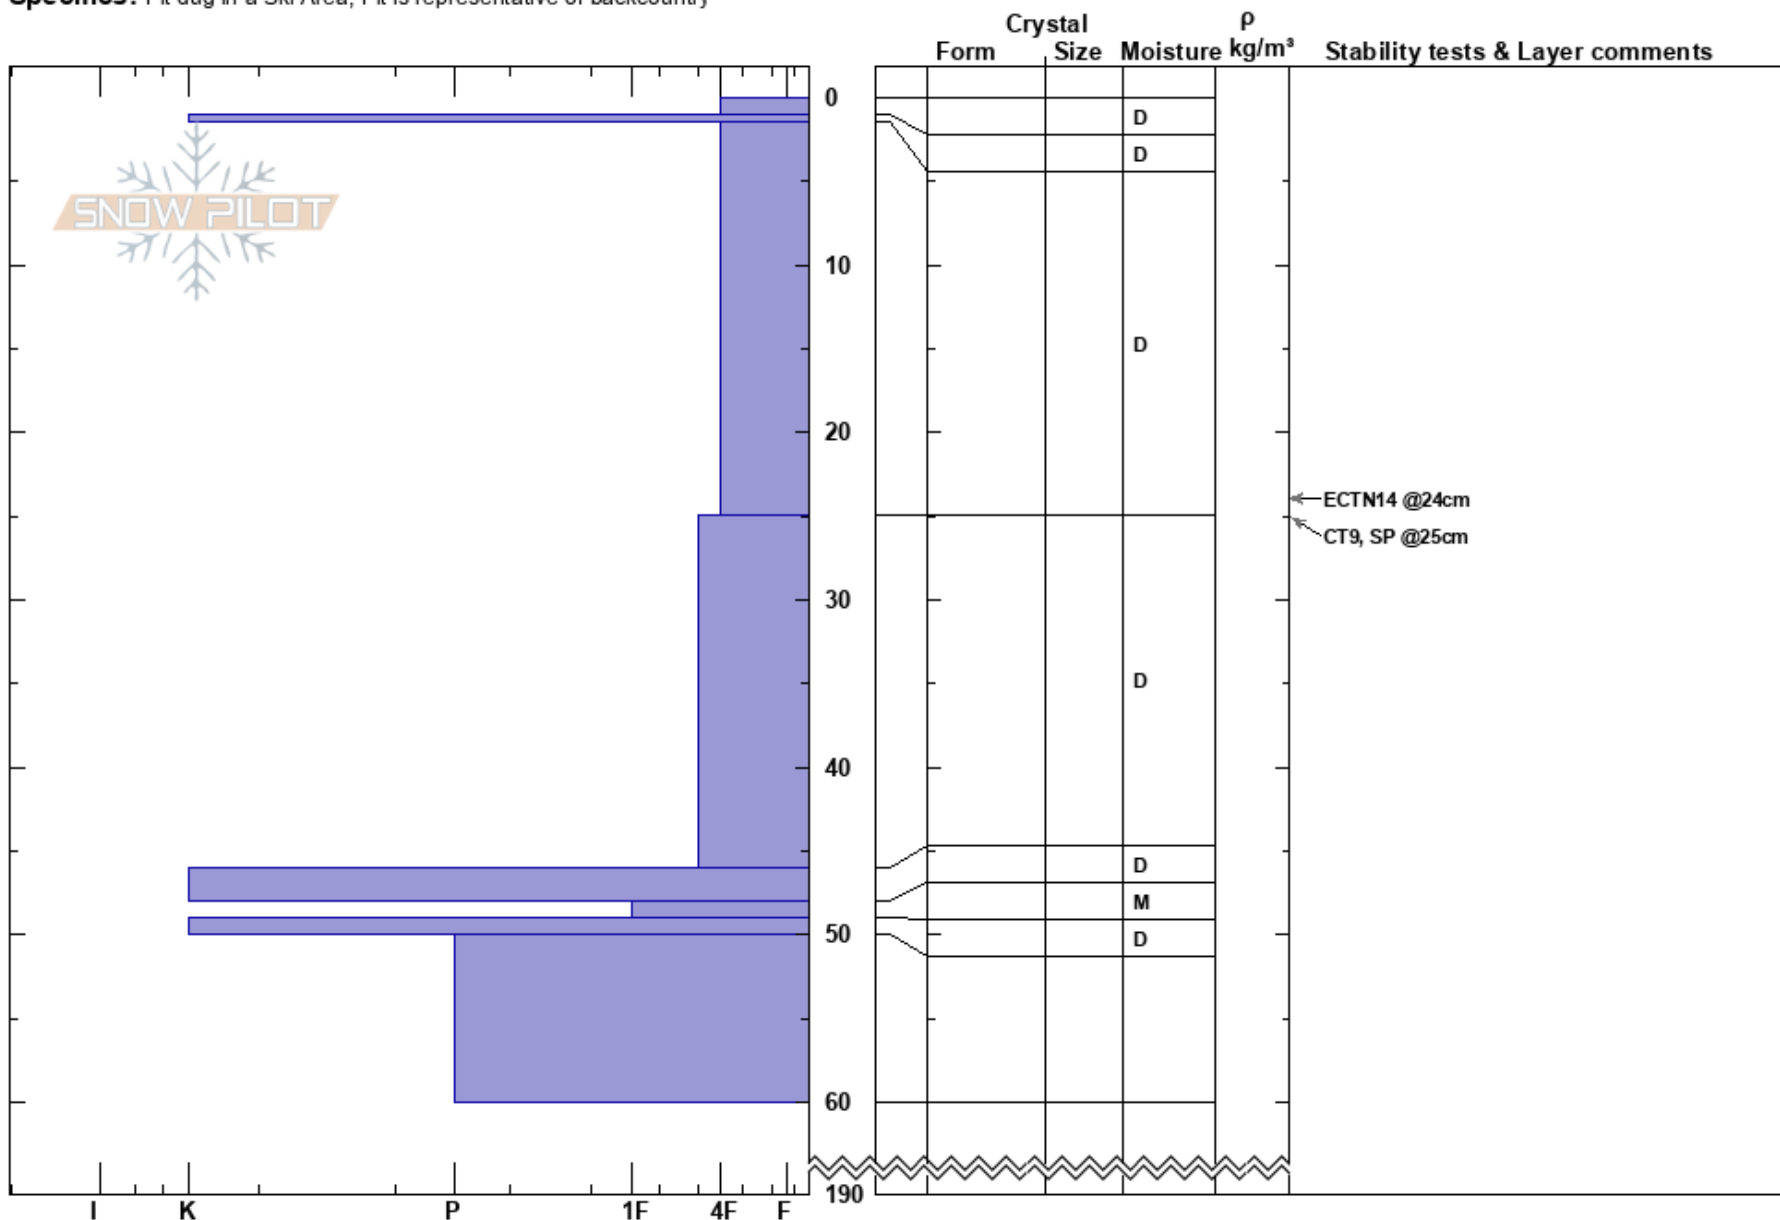

1000 m dal
 Skistar Tandådalen/Hund
 Sweden
Elevation: 1050 m
Aspect: SE
Specifics: Pit dug in a Ski Area; Pit is representative of backcountry

Dennis Ericsson
 20/01/2017 - 12:00
Co-ord: 63.42150N, 13.08025W
Slope Angle: 28°
Wind Loading: yes

Stability:
Air Temperature: -0.1°C
Sky Cover: OVC
Precipitation: S-1
Wind: W Moderate

Layer Notes:

Notes: Det finns någonting 25cm ner fick resultat på båda testerna men kändes inte vid kontroll på obs. väggen.