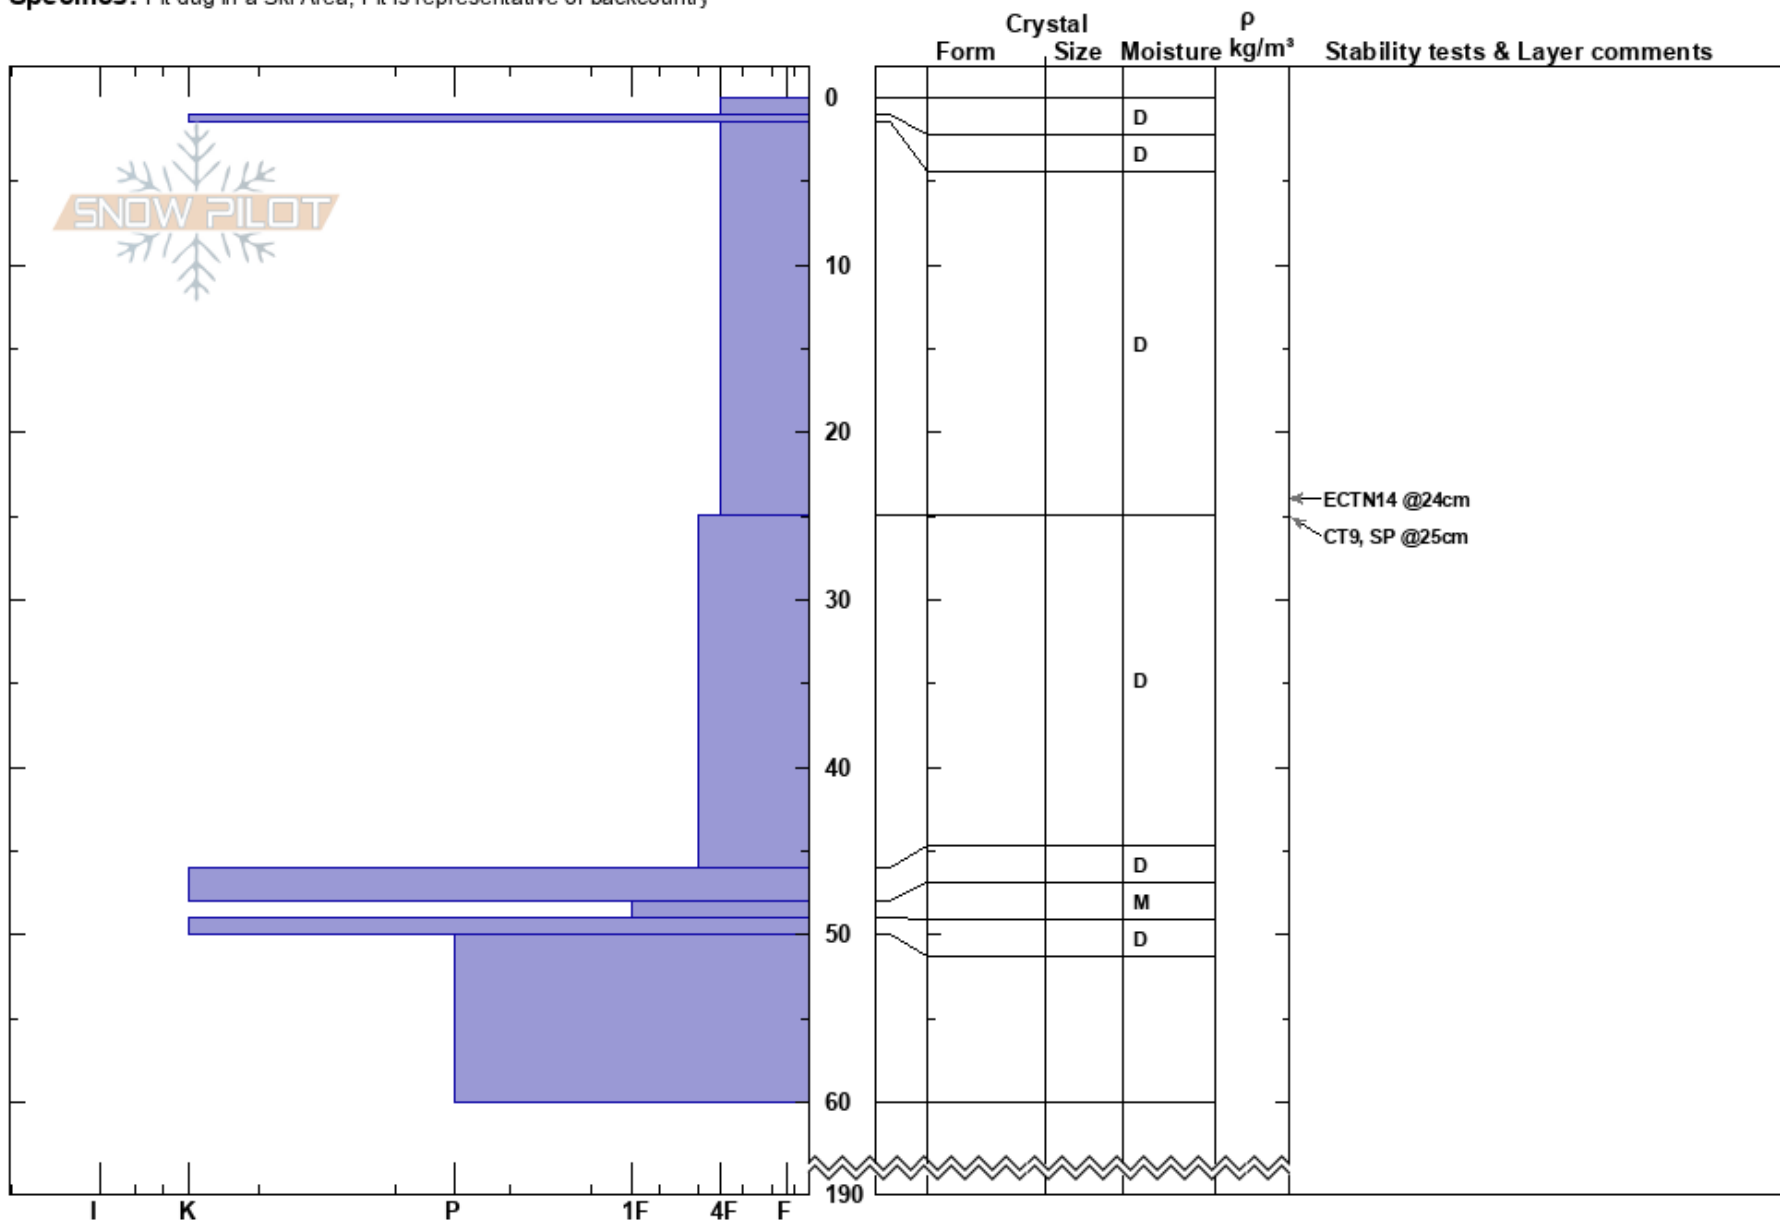

1000 m dal
 Skistar Tandådalen/Hund
 Sweden
Elevation: 1050 m
Aspect: SE
Specifics: Pit dug in a Ski Area; Pit is representative of backcountry

Dennis Ericsson
 20/01/2017 - 12:00
Co-ord: 63.42150N, 13.08025W
Slope Angle: 28°
Wind Loading: yes

Stability:
Air Temperature: -0.1°C
Sky Cover: OVC
Precipitation: S-1
Wind: W Moderate

HS: 190
PF: 15
Layer Notes:

Notes: Det finns någonting 25cm ner fick resultat på båda testerna men kändes inte vid kontroll på obs. väggen.