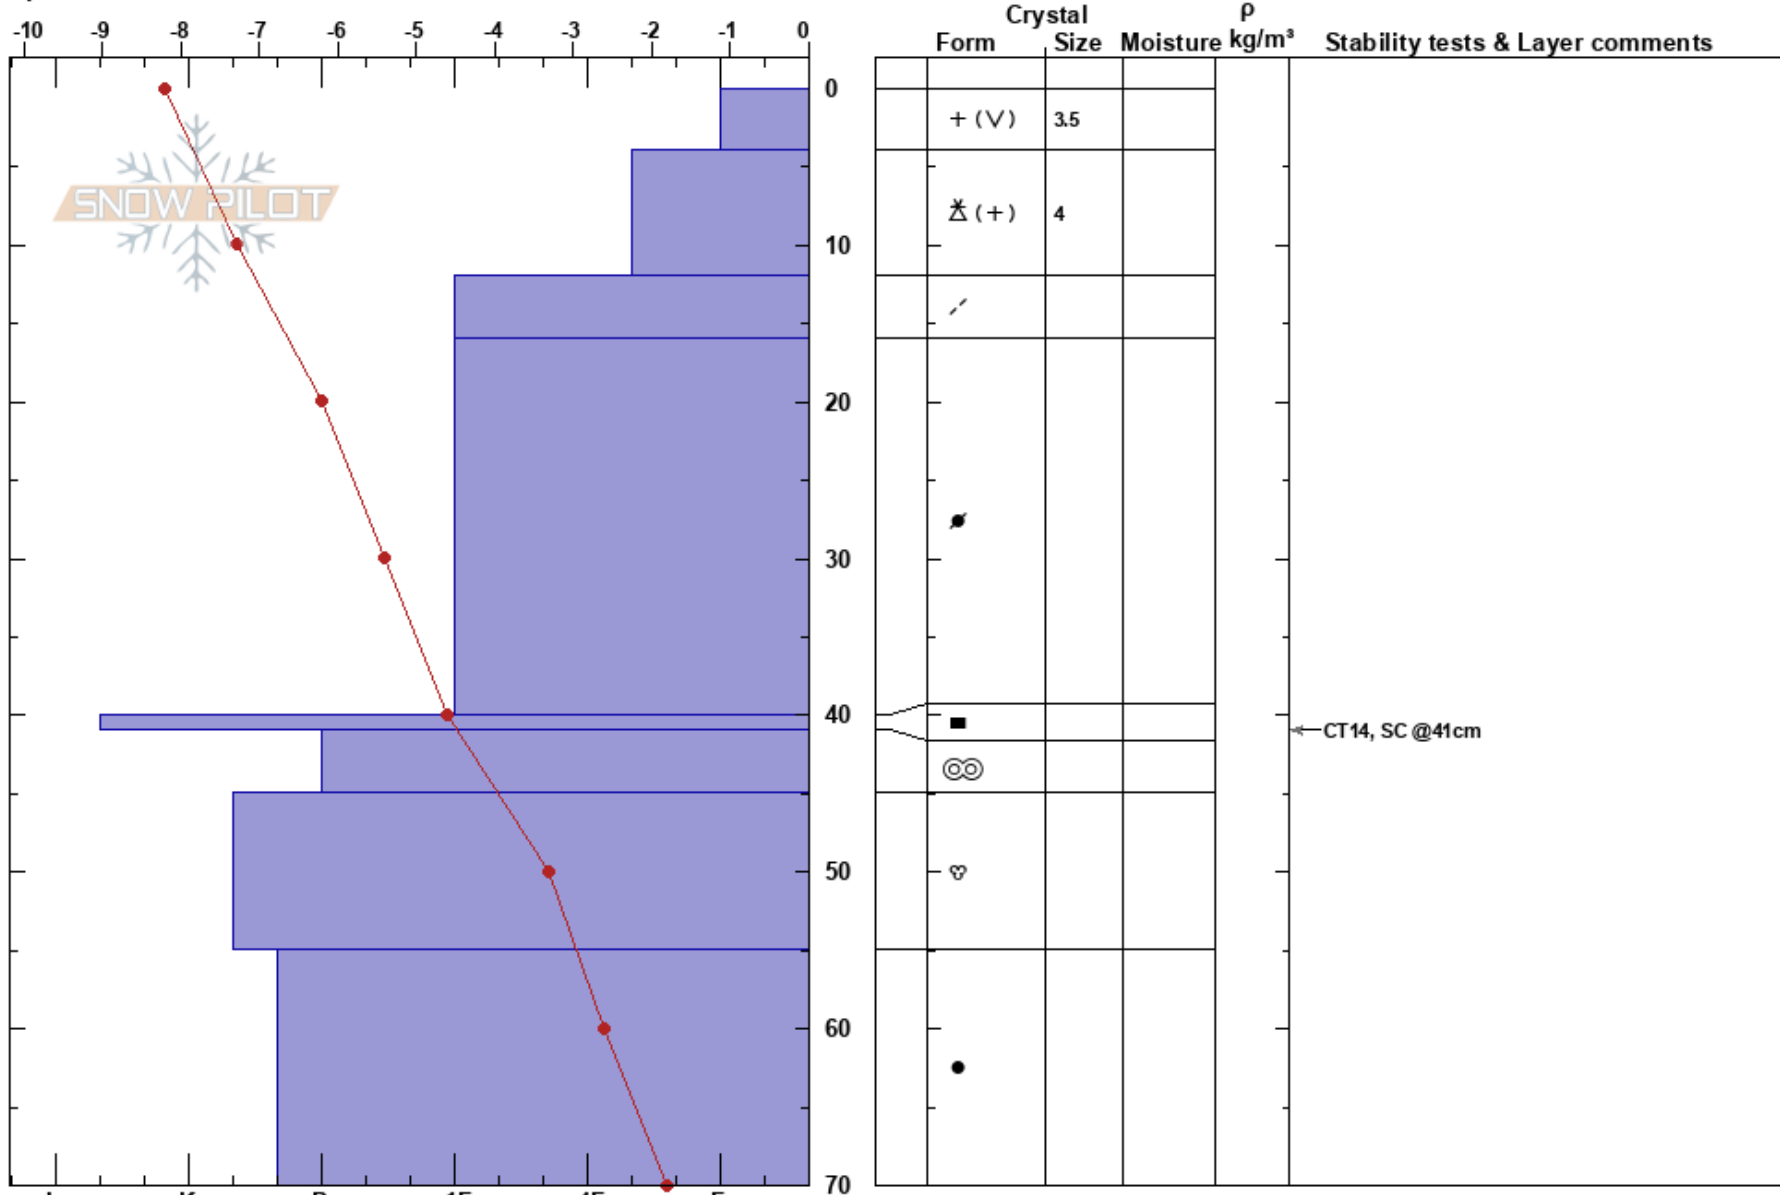

PF:10

41-45cm: Problematic layer

Iceland

Co-ord: 66.13356N, -18.98913W

Sky Cover: OVC

Elevation: 630 m

Slope Angle: 27°

Precipitation: NO

Aspect: 160°

Wind Loading:

Wind: N Calm

Specifics: Pit dug in a Ski Area

Notes: það brestur í hverju spori þegar gengið er efti snjónum, það lítur út eins og smá fleki hafi farið á stað rétt neðan við Grashólbrúna bara 10 sm þykkur á skaralaginu.