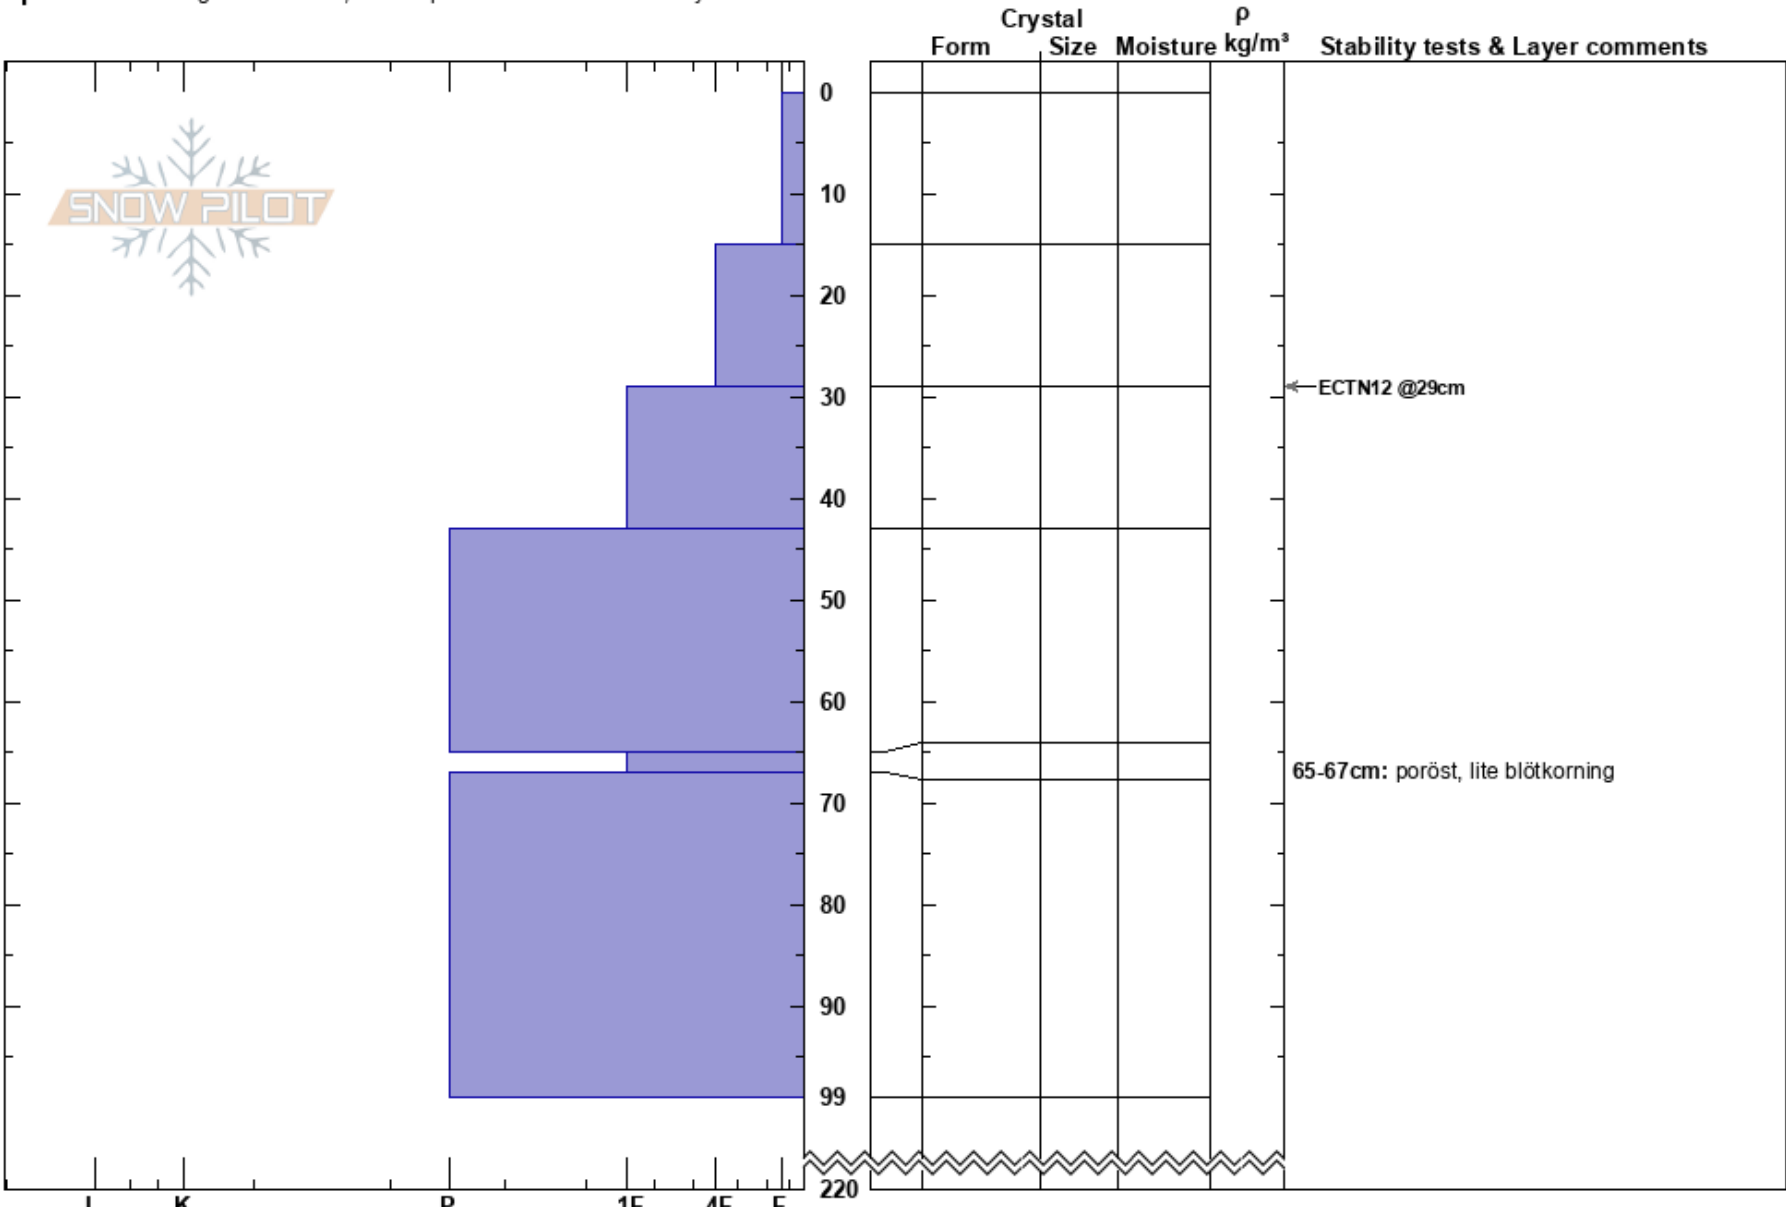

1000m plattå Felicia Ahlbin  
 Åreskutan 20/01/2017 - 12:10  
 Sweden  
**Elevation:** 1050 m  
**Aspect:** S  
**Specifics:** Pit dug in a Ski Area; Pit is representative of backcountry

**Stability:** HS:220  
**Air Temperature:** -0.6°C **PF:**20 65-67cm: poröst, lite blötkorning  
**Sky Cover:** OVC  
**Precipitation:** S2  
**Wind:** W Strong

**Notes:** SO slutning i en reavin med mer O riktning.