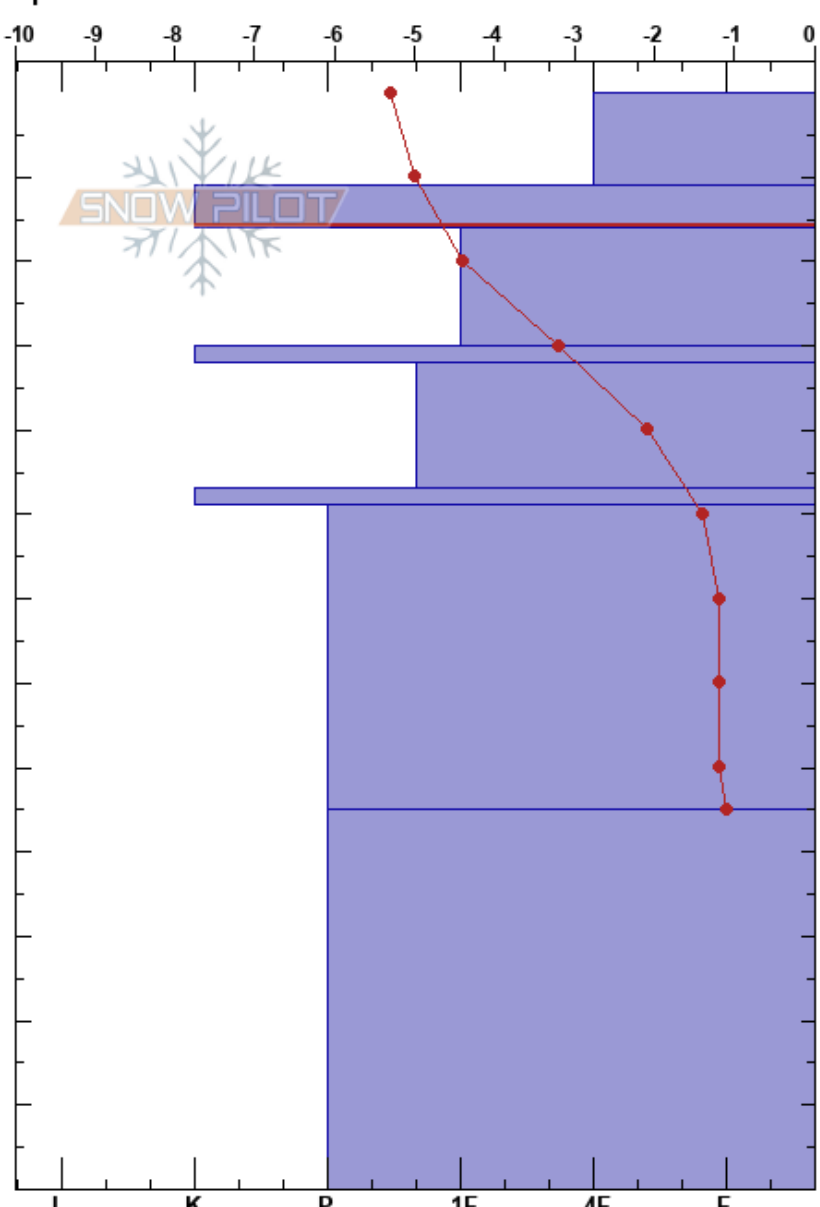

Við skíðasvæði
 Austfirðir
 Iceland
Elevation: 532 m
Aspect: 180°
Specifics:

Tómas Zoega
 23/01/2019 - 13:30
Co-ord: 65.06606N, -13.90839W
Slope Angle: 15°
Wind Loading: no

Stability: HS:130
Air Temperature: -4.5°C PF:30 11-16cm:Problematic layer
Sky Cover: SCT
Precipitation: NO
Wind: E Calm

Form	Crystal		Moisture	ρ kg/m ³	Stability tests & Layer comments
	Size				
+	1.5		D		
■			D		←CT13, SC @16cm
/	1		D		
■			D		←CT23, SC @32cm
/	1.5		D		
■			D		
/	1-1.5		D		
⊗			D		

Notes: Sambjöppunarpróf 2 var með sömu svörun og próf 1. Eðlisþyngd ekki mæld.