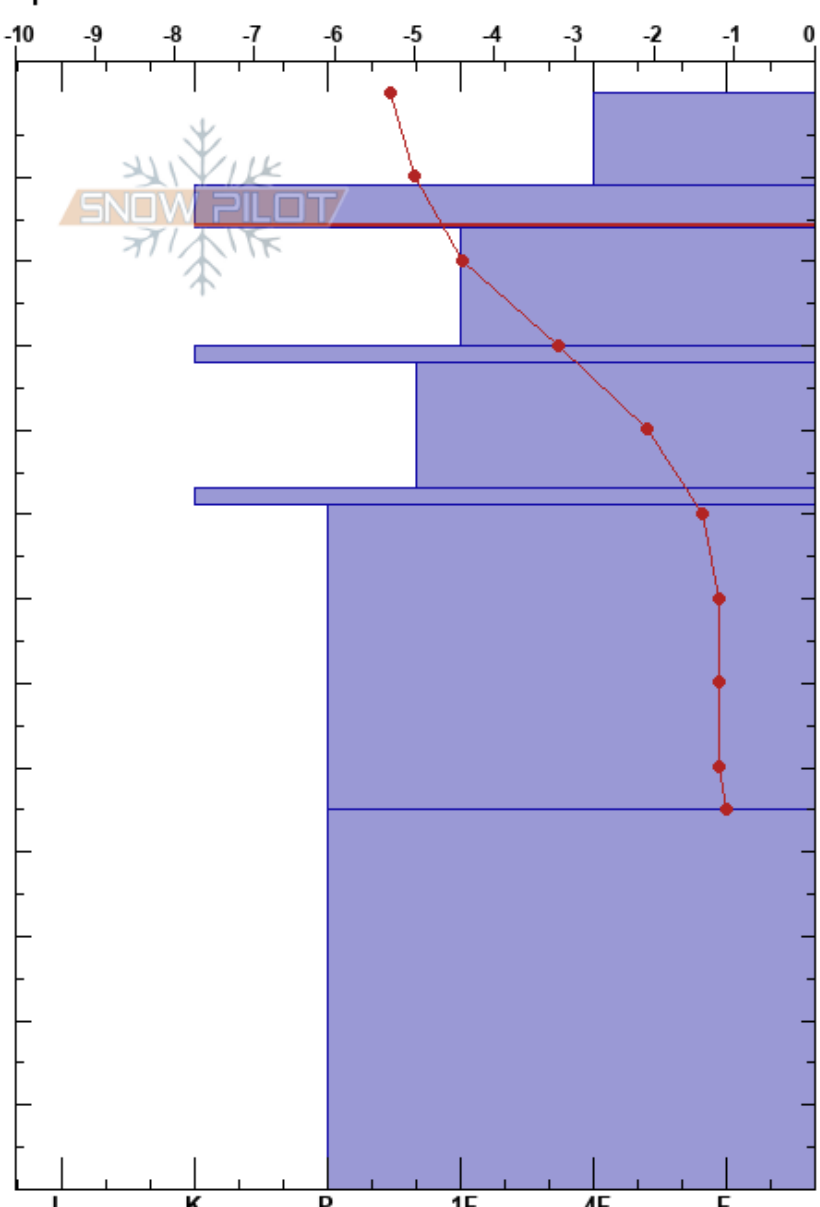

Við skíðasvæði  
 Austfirðir  
 Iceland  
 Elevation: 532 m  
 Aspect: 180°  
 Specifics:

Tómas Zoega  
 23/01/2019 - 13:30  
 Co-ord: 65.06606N, -13.90839W  
 Slope Angle: 15°  
 Wind Loading: no

Stability: **HS:130**  
 Air Temperature: -4.5°C PF:30 11-16cm:Problematic layer  
 Sky Cover: SCT  
 Precipitation: NO  
 Wind: E Calm

Form	Crystal		Moisture	$\rho$ kg/m <sup>3</sup>	Stability tests & Layer comments
	Size				
+	1.5		D		
■			D		←CT13, SC @16cm
/	1		D		
■			D		←CT23, SC @32cm
/	1.5		D		
■			D		
/	1-1.5		D		
⊗			D		

Notes: Samþjöppunarpróf 2 var með sömu svörun og próf 1. Eðlisþyngd ekki mæld.