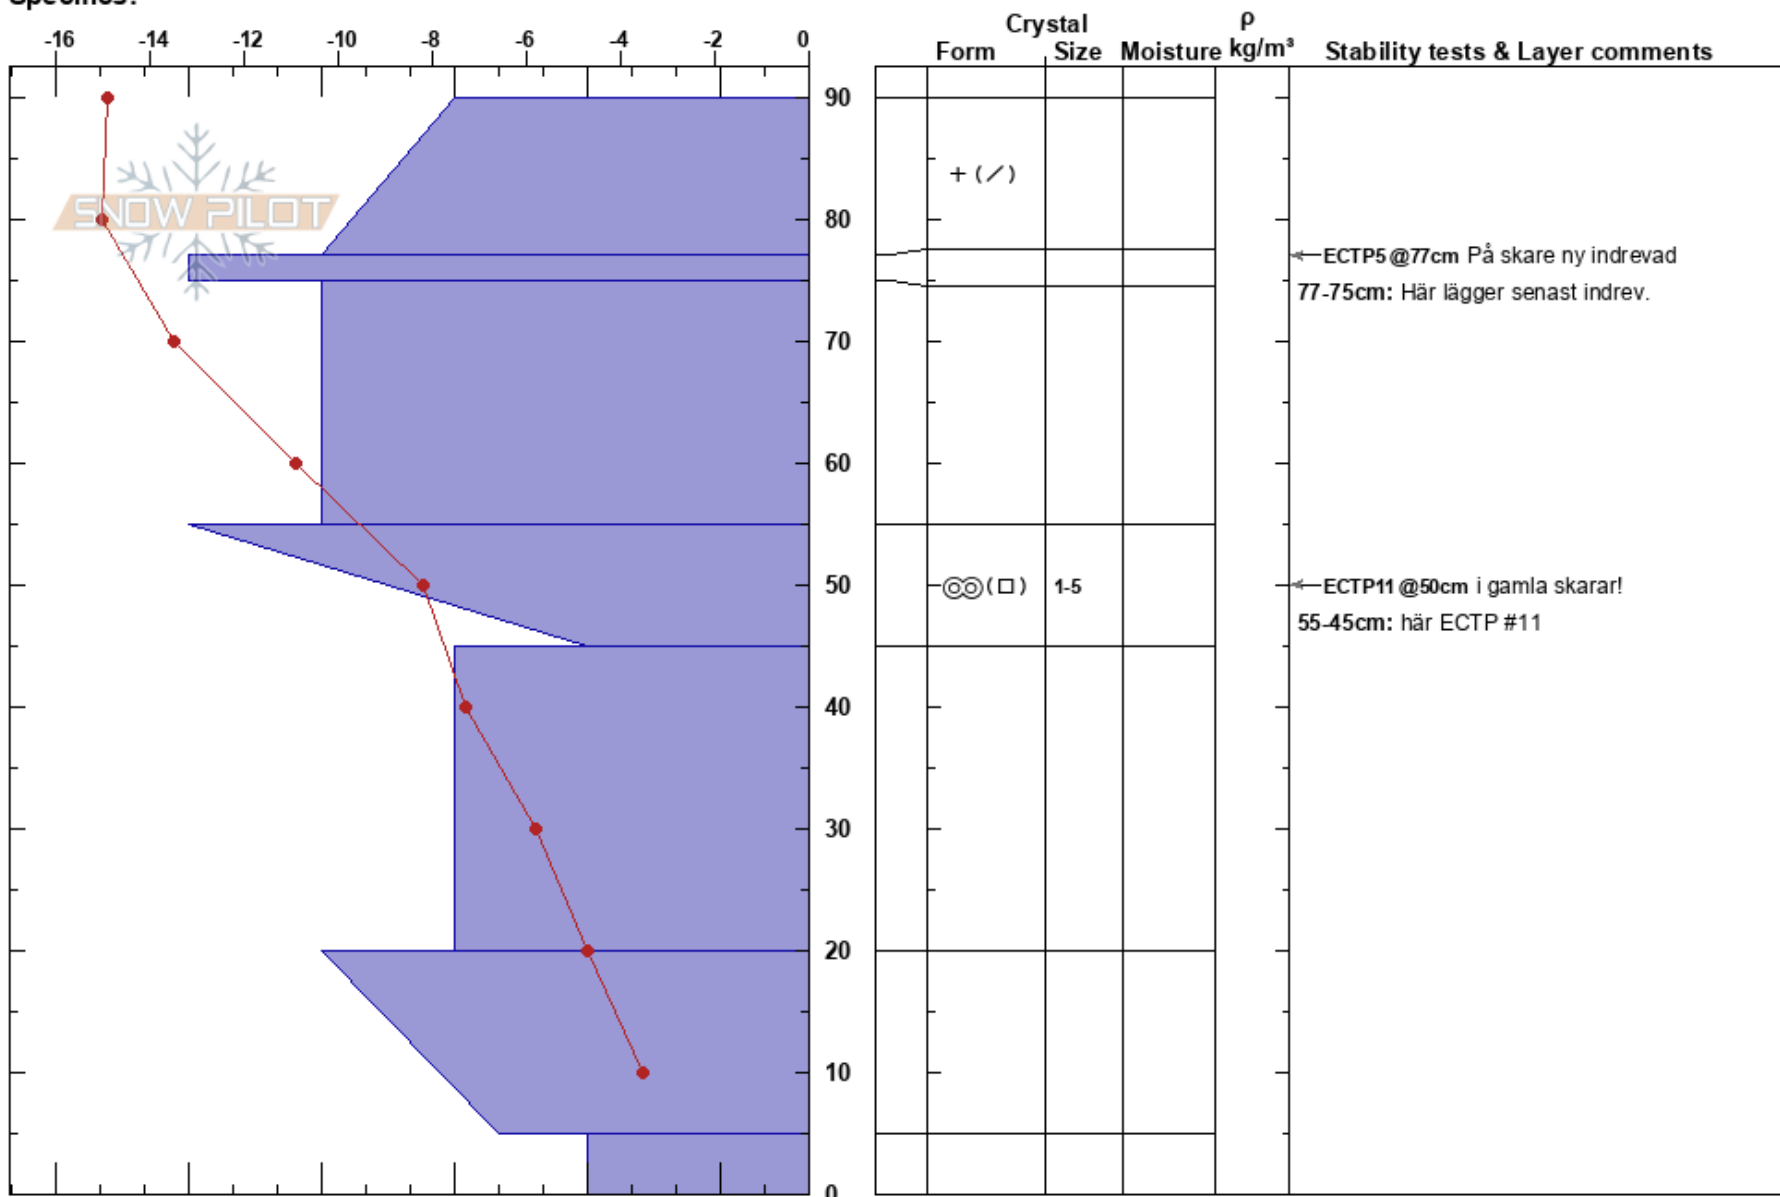

Stintångberget
 Västra Vindelfjällen
 Sweden
Elevation: 800 m
Aspect: 315°
Specifics:

Sam Hedman
 24/01/2019 - 10:30
Co-ord:
Slope Angle: 30°
Wind Loading: yes

Stability: **HS:90**
Air Temperature: -14.9°C **PF:20**
Sky Cover: OVC
Precipitation: S-1
Wind: SE Moderate

Layer Notes:
 77-75cm: Här lägger senast indrev.
 77-75cm: Problematic layer
 55-45cm: här ECTP #11

Notes: Drevsnö på kalvfjället, vid TL lägger snö i NW riktning. Sikten dålig, "flatjus"