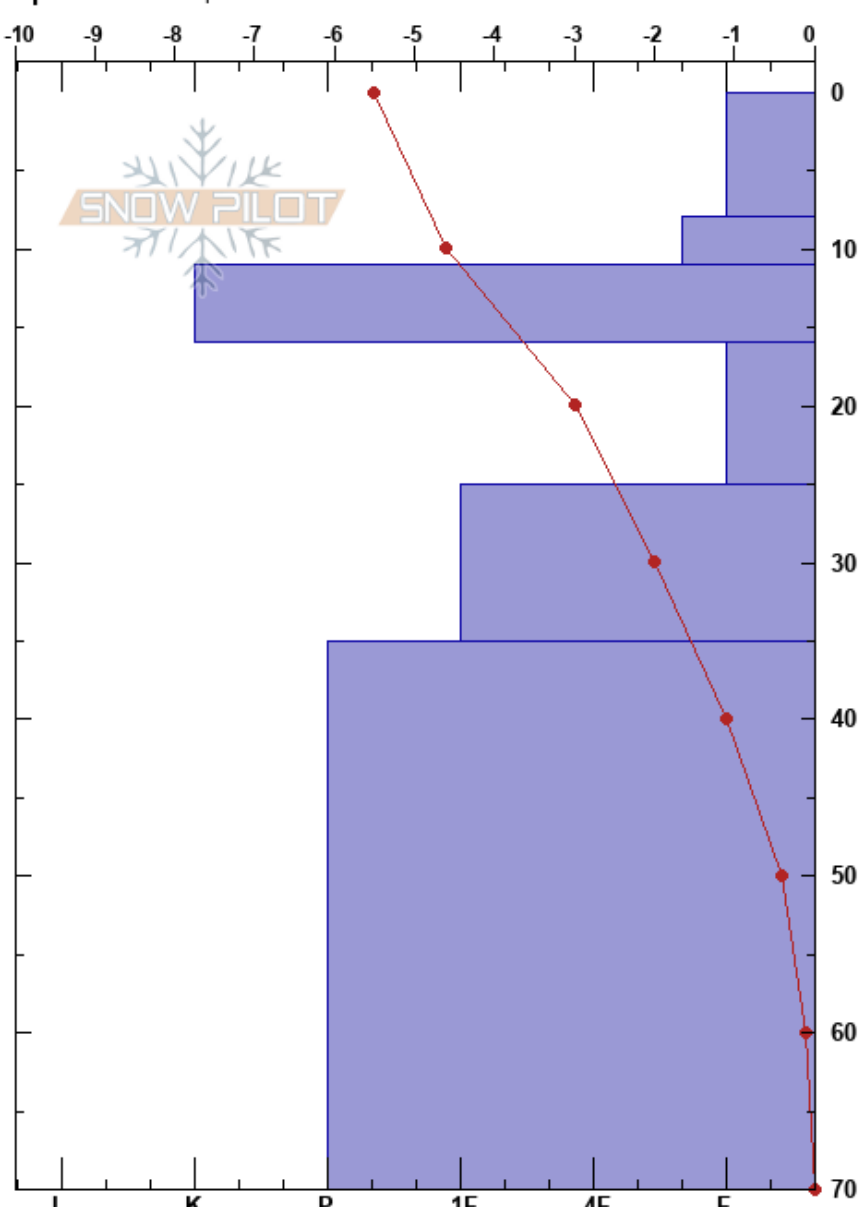

Lødemel
 Indre Fjordane
 Norway
Elevation: 120 m
Aspect: S
Specifics: Poor pit location

Sunniva Skuset
 23/01/2019 - 11:00
Co-ord: 32V 370295E 6875799N
Slope Angle: 0°
Wind Loading:

Stability: **HS:**70
Air Temperature: -3.5°C **PF:**40 **11-16cm:** små krystallar,littsmuldra
Sky Cover: FEW
Precipitation: NO
Wind:

Form	Crystal Size	Moisture	ρ kg/m ³	Stability tests & Layer comments
/		D		
/		D		
○ (⊖)		D		11-16cm: små krystallar,littsmuldra ←ECTN13 @16cm
/ (□)		D		←ECTN16 @25cm
		D		
•		D		

Notes: Den lille blokktest: Q1 brot på 25 cm djupn etter nokre få klapp.