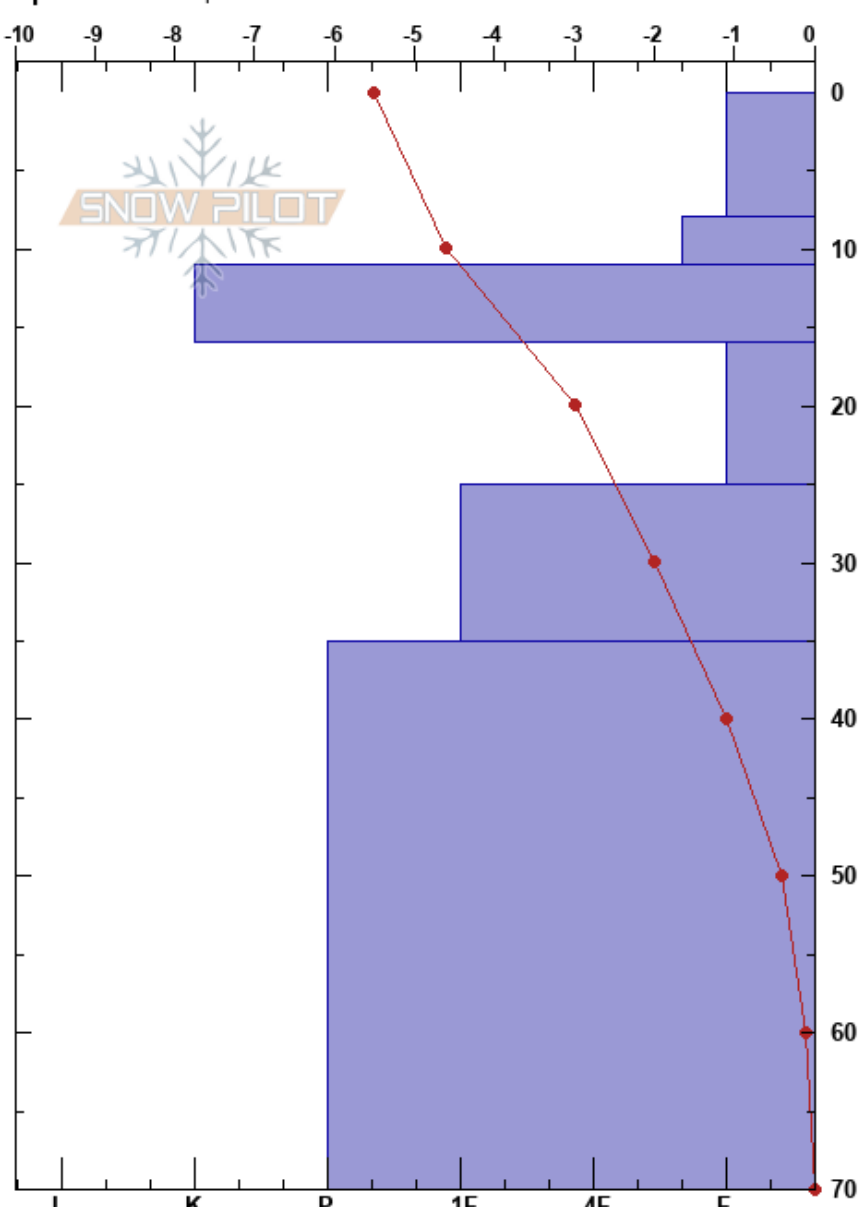

Lødemel
 Indre Fjordane
 Norway
Elevation: 120 m
Aspect: S
Specifics: Poor pit location

Sunniva Skuset
 23/01/2019 - 11:00
Co-ord: 32V 370295E 6875799N
Slope Angle: 0°
Wind Loading:

Stability: **HS:**70
Air Temperature: -3.5°C **PF:**40 **11-16cm:** små krystallar,littsmuldra
Sky Cover: FEW
Precipitation: NO
Wind:

Form	Crystal		ρ kg/m ³	Stability tests & Layer comments
	Size	Moisture		
/		D		
/		D		
○ (B)		D		11-16cm: små krystallar,littsmuldra ←ECTN13 @16cm
/ (□)		D		←ECTN16 @25cm
		D		
•		D		

Notes: Den lille blokktest: Q1 brot på 25 cm djupn etter nokre få klapp.