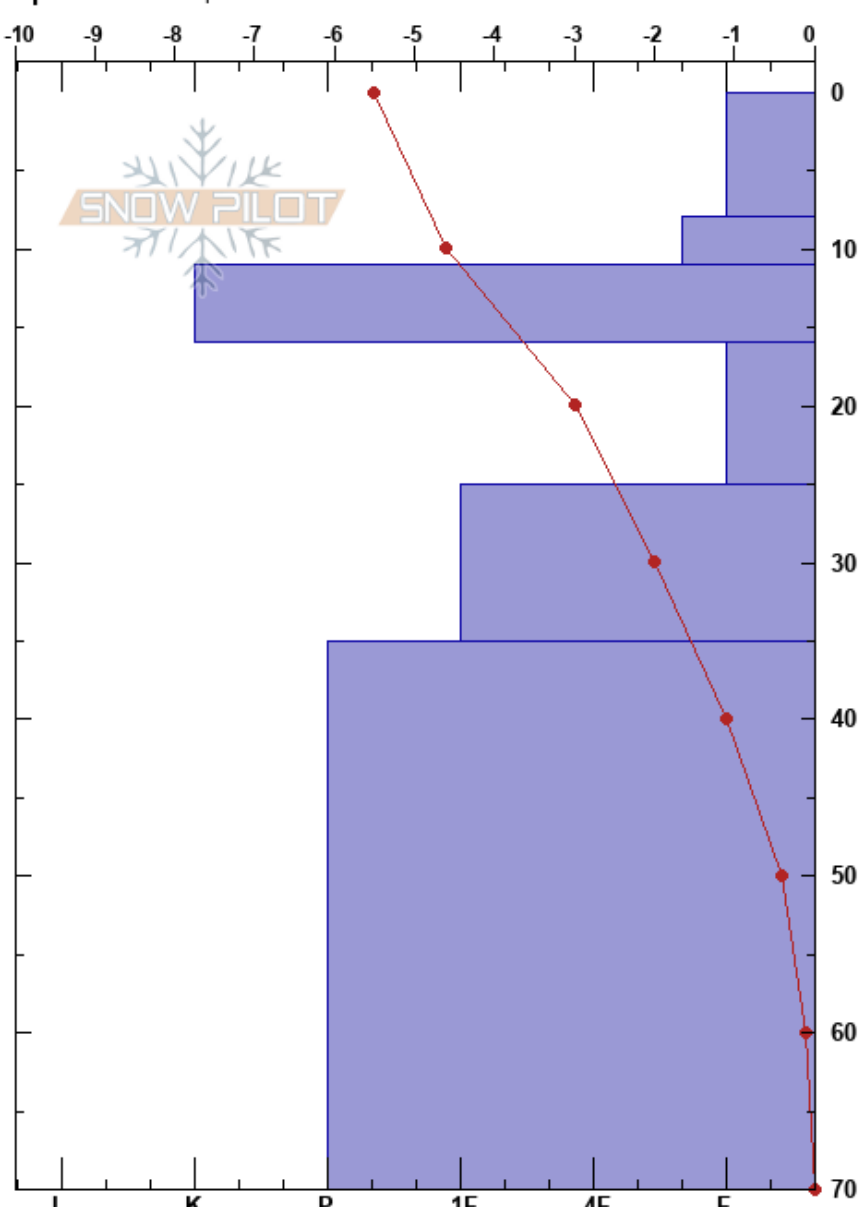

Lødemel
 Indre Fjordane
 Norway
Elevation: 120 m
Aspect: S
Specifics: Poor pit location

Sunniva Skuset
 23/01/2019 - 11:00
Co-ord: 32V 370295E 6875799N
Slope Angle: 0°
Wind Loading:

Stability:
Air Temperature: -3.5°C **HS:**70 **PF:**40 **Layer Notes:** 11-16cm: små krystallar,littsmuldra
Sky Cover: FEW
Precipitation: NO
Wind:

Form	Crystal Size	Moisture	ρ kg/m ³	Stability tests & Layer comments
/		D		
/		D		
o (B)		D		11-16cm: små krystallar,littsmuldra ←ECTN13 @16cm
/ (□)		D		←ECTN16 @25cm
		D		
		D		
•		D		

Notes: Den lille blokktest: Q1 brot på 25 cm djupn etter nokre få klapp.