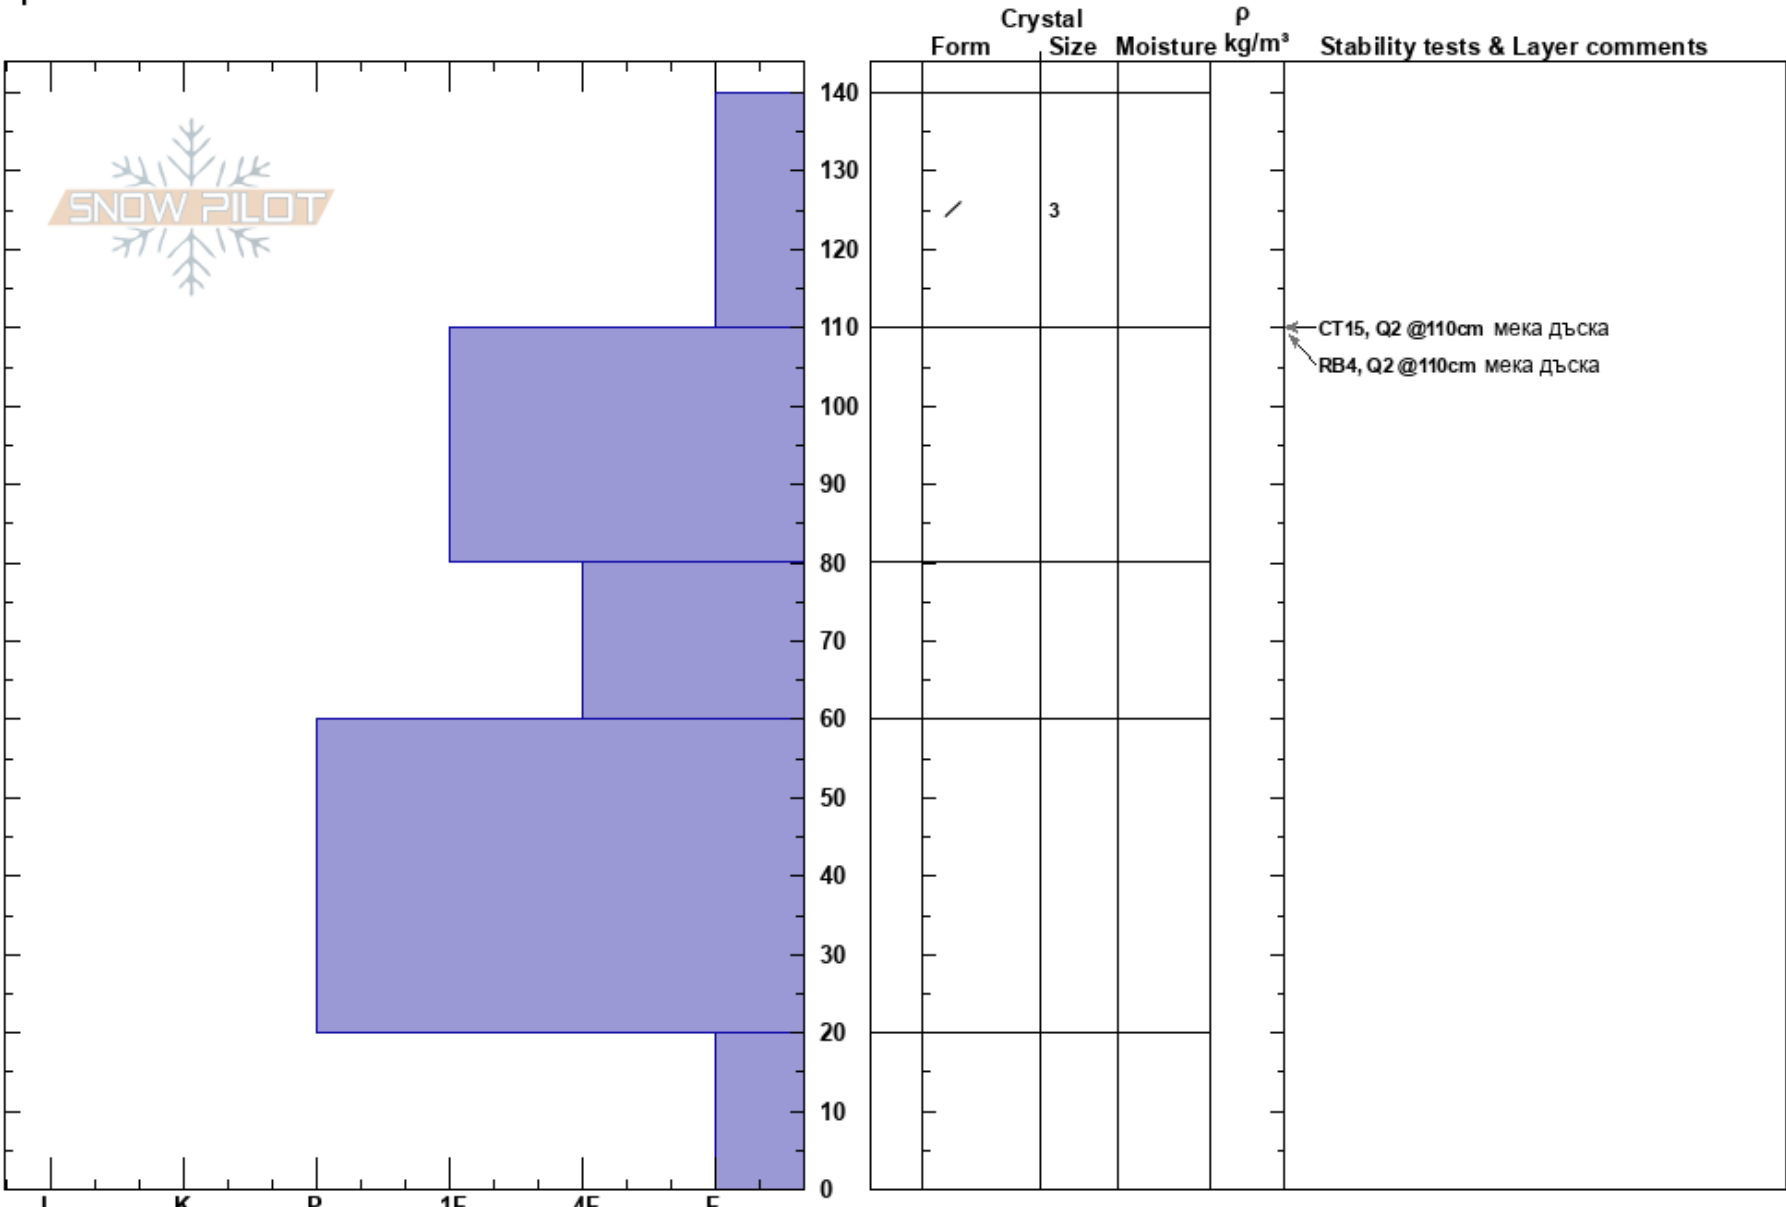

2-ра тераса E

Dimitar Berov

Stability:

HS:140

Layer Notes:

20/01/2019 - 11:00

Air Temperature: -5°C

140-110cm:Problematic layer

Co-ord: 42.17847N, 23.37208E

Sky Cover: OVC

Bulgaria

Slope Angle: 40°

Precipitation: S2

Elevation: 2250 m

Wind Loading: yes

Wind: NW Moderate

Aspect: E

Specifics:

← CT15, Q2 @110cm мека дъска
 ← RB4, Q2 @110cm мека дъска

Notes: Мартин Неделчев, БАССЕС лавинен курс, 19-20.01.2019