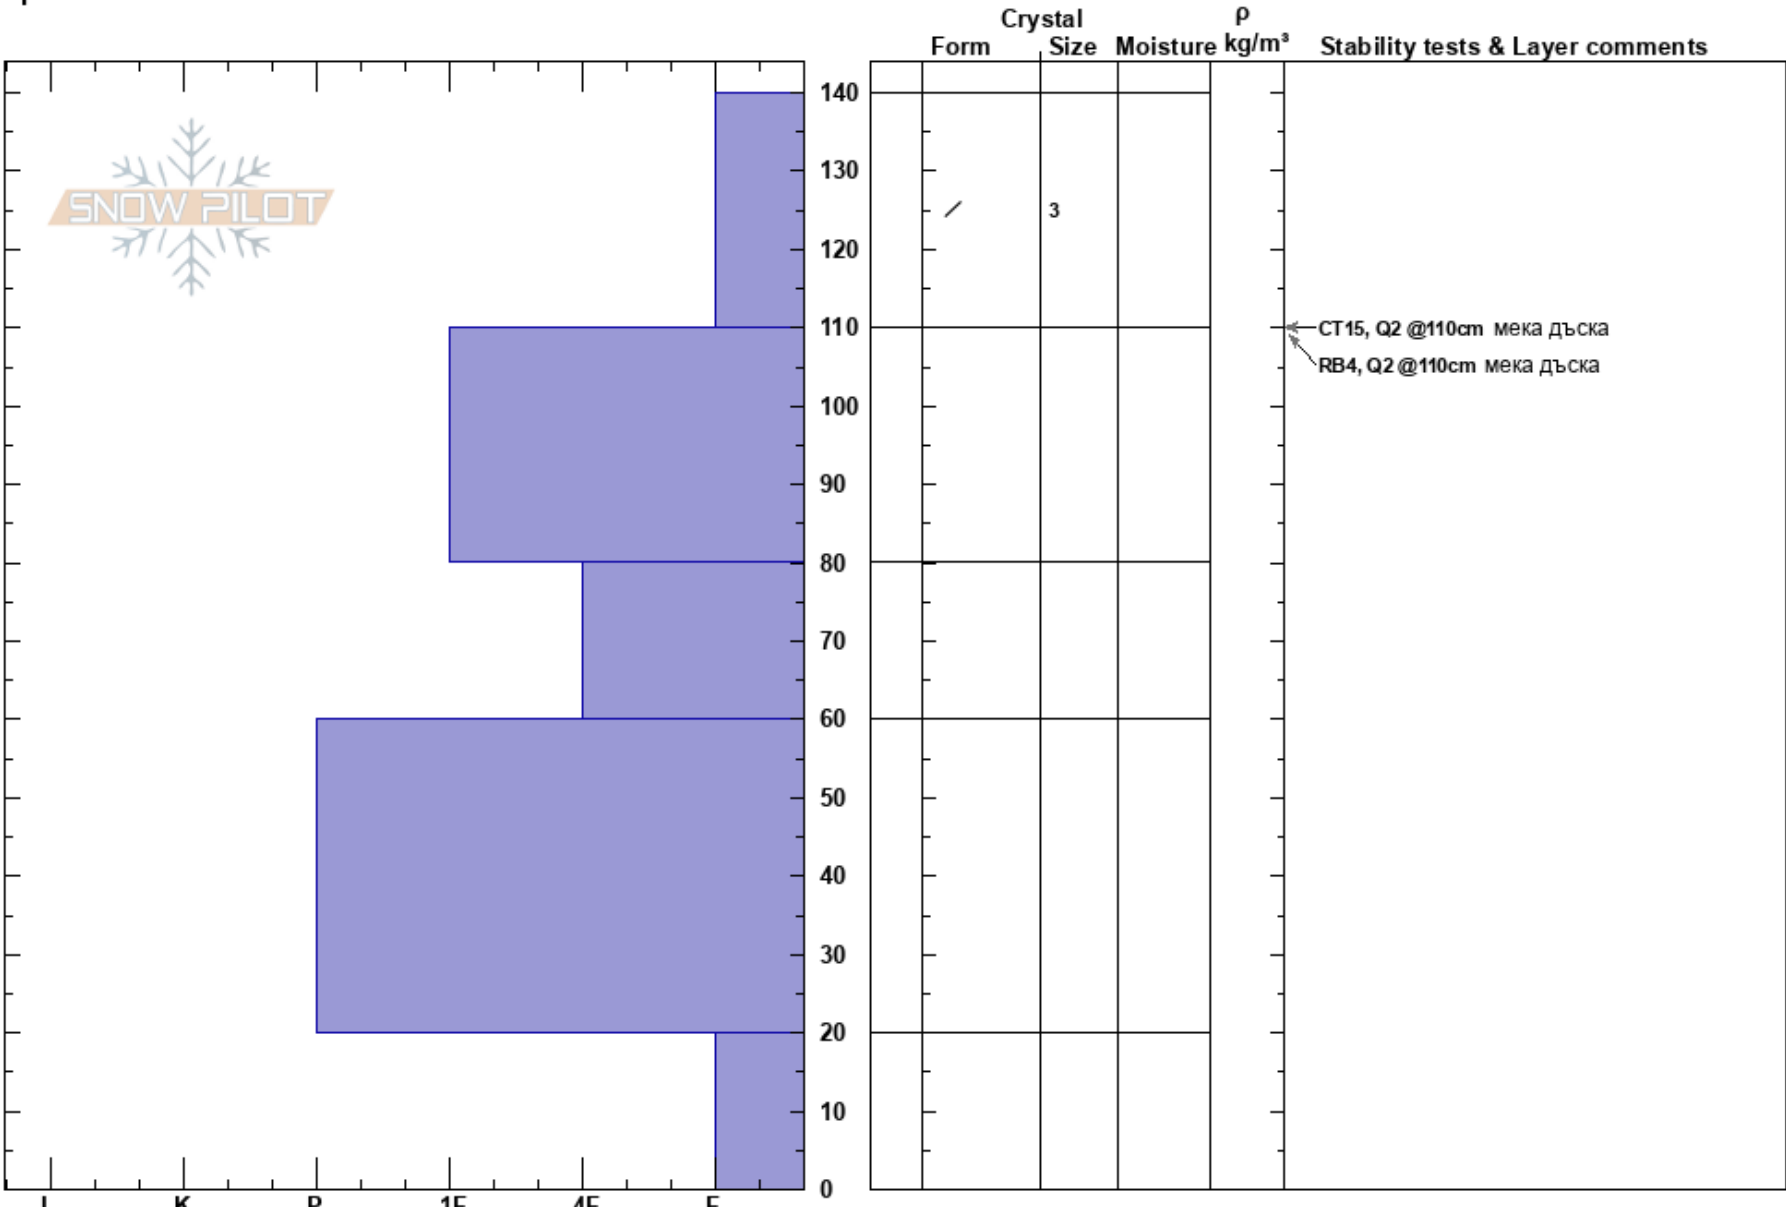

2-ра тераса E

Dimitar Berov

20/01/2019 - 11:00

Stability:

HS:140

Layer Notes:

Bulgaria

Co-ord: 42.17847N, 23.37208E

Air Temperature: -5°C

140-110cm: Problematic layer

Elevation: 2250 m

Slope Angle: 40°

Sky Cover: OVC

Precipitation: S2

Aspect: E

Wind Loading: yes

Wind: NW Moderate

Specifics:

Notes: Мартин Неделчев, БАССЕС лавинен курс, 19-20.01.2019