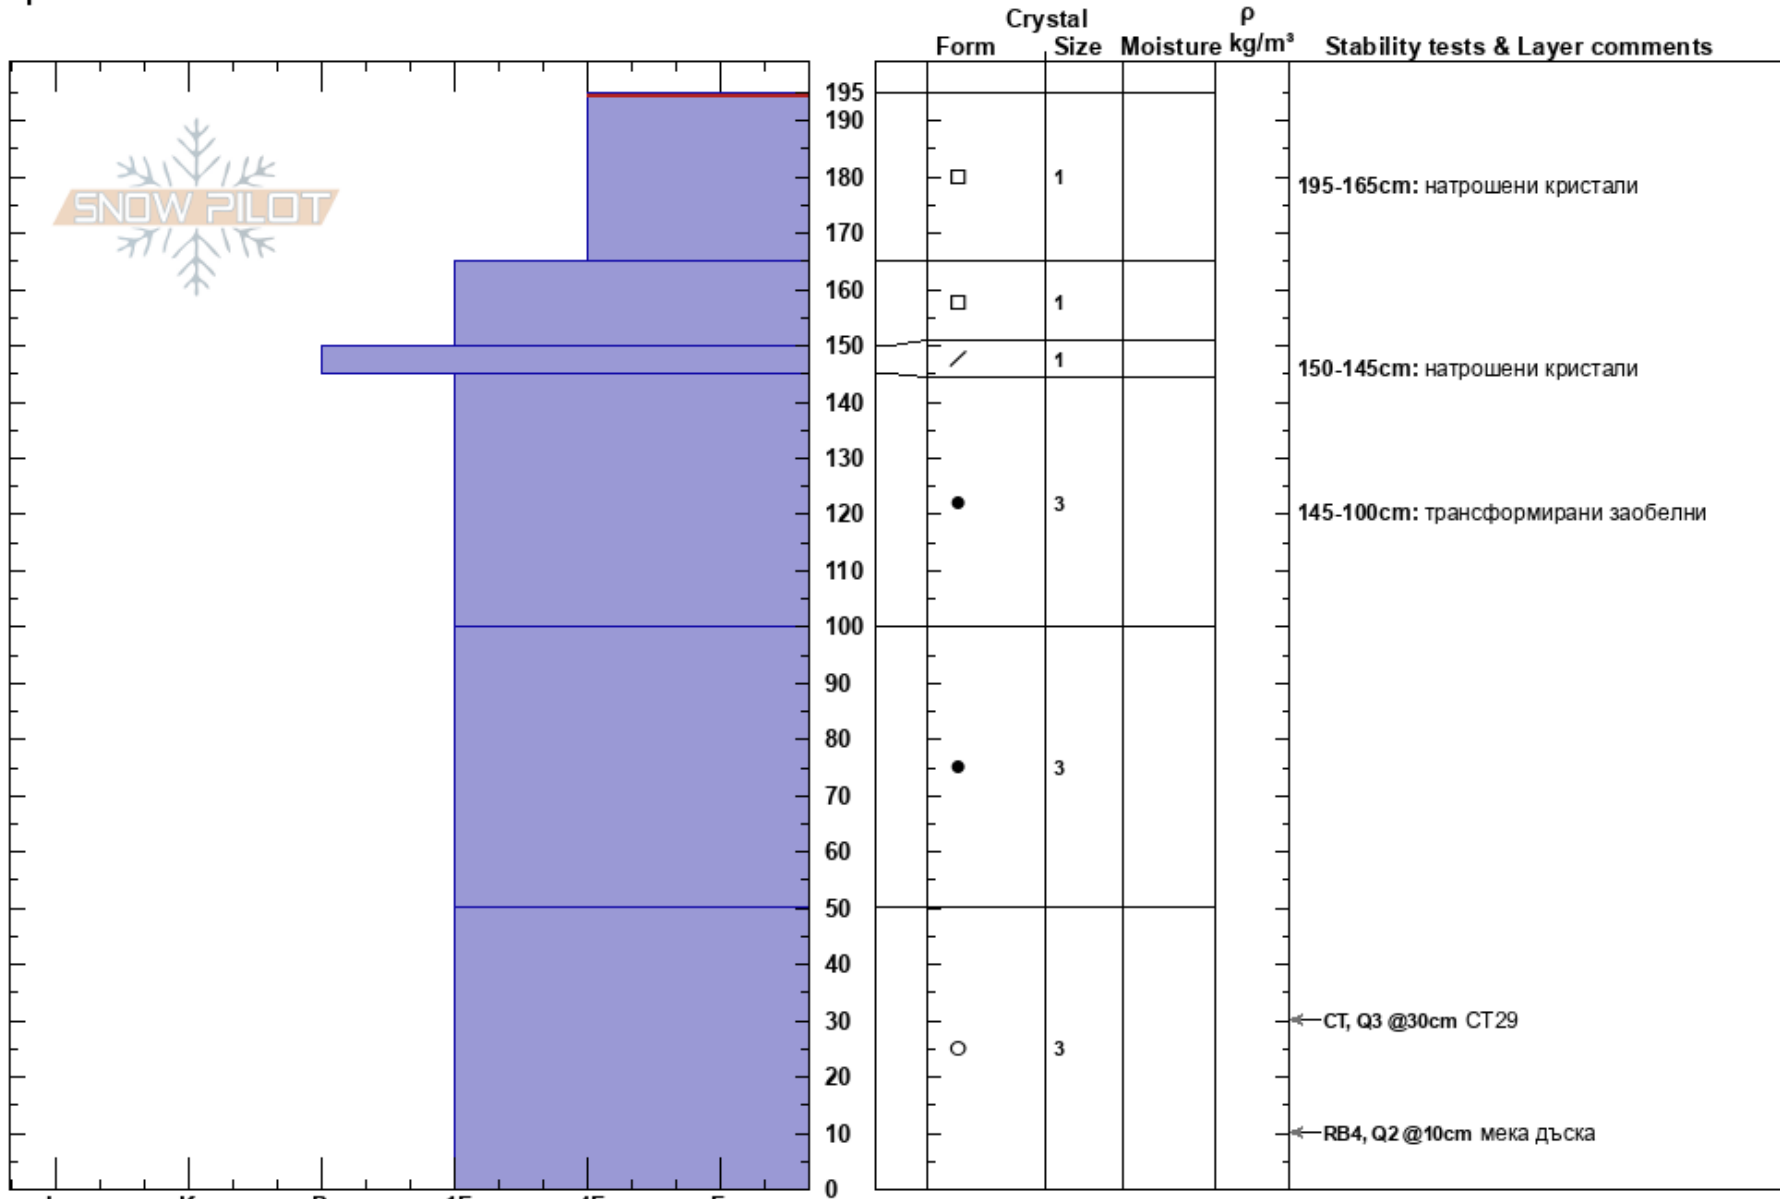

2-ра тераса N

Dimitar Berov

20/01/2019 - 11:00

Stability:

HS:195

Layer Notes:

Bulgaria

Co-ord: 42.17438N, 23.37468E

Air Temperature: -5°C

PF:10

195-165cm: натрошени кристали

Elevation: 2241 m

Slope Angle: 36°

Sky Cover: X

195-165cm: Problematic layer

Aspect: N

Wind Loading: yes

Precipitation: S2

150-145cm: натрошени кристали

Specifics:

Wind: NW Moderate

145-100cm: трансформирани заобелни

Notes: Снеговалеж и постоянен пренос на сняг от NW-W вятър. Навяти нови 5-10 см в рамките на час ( покрити ски и снегоходки).