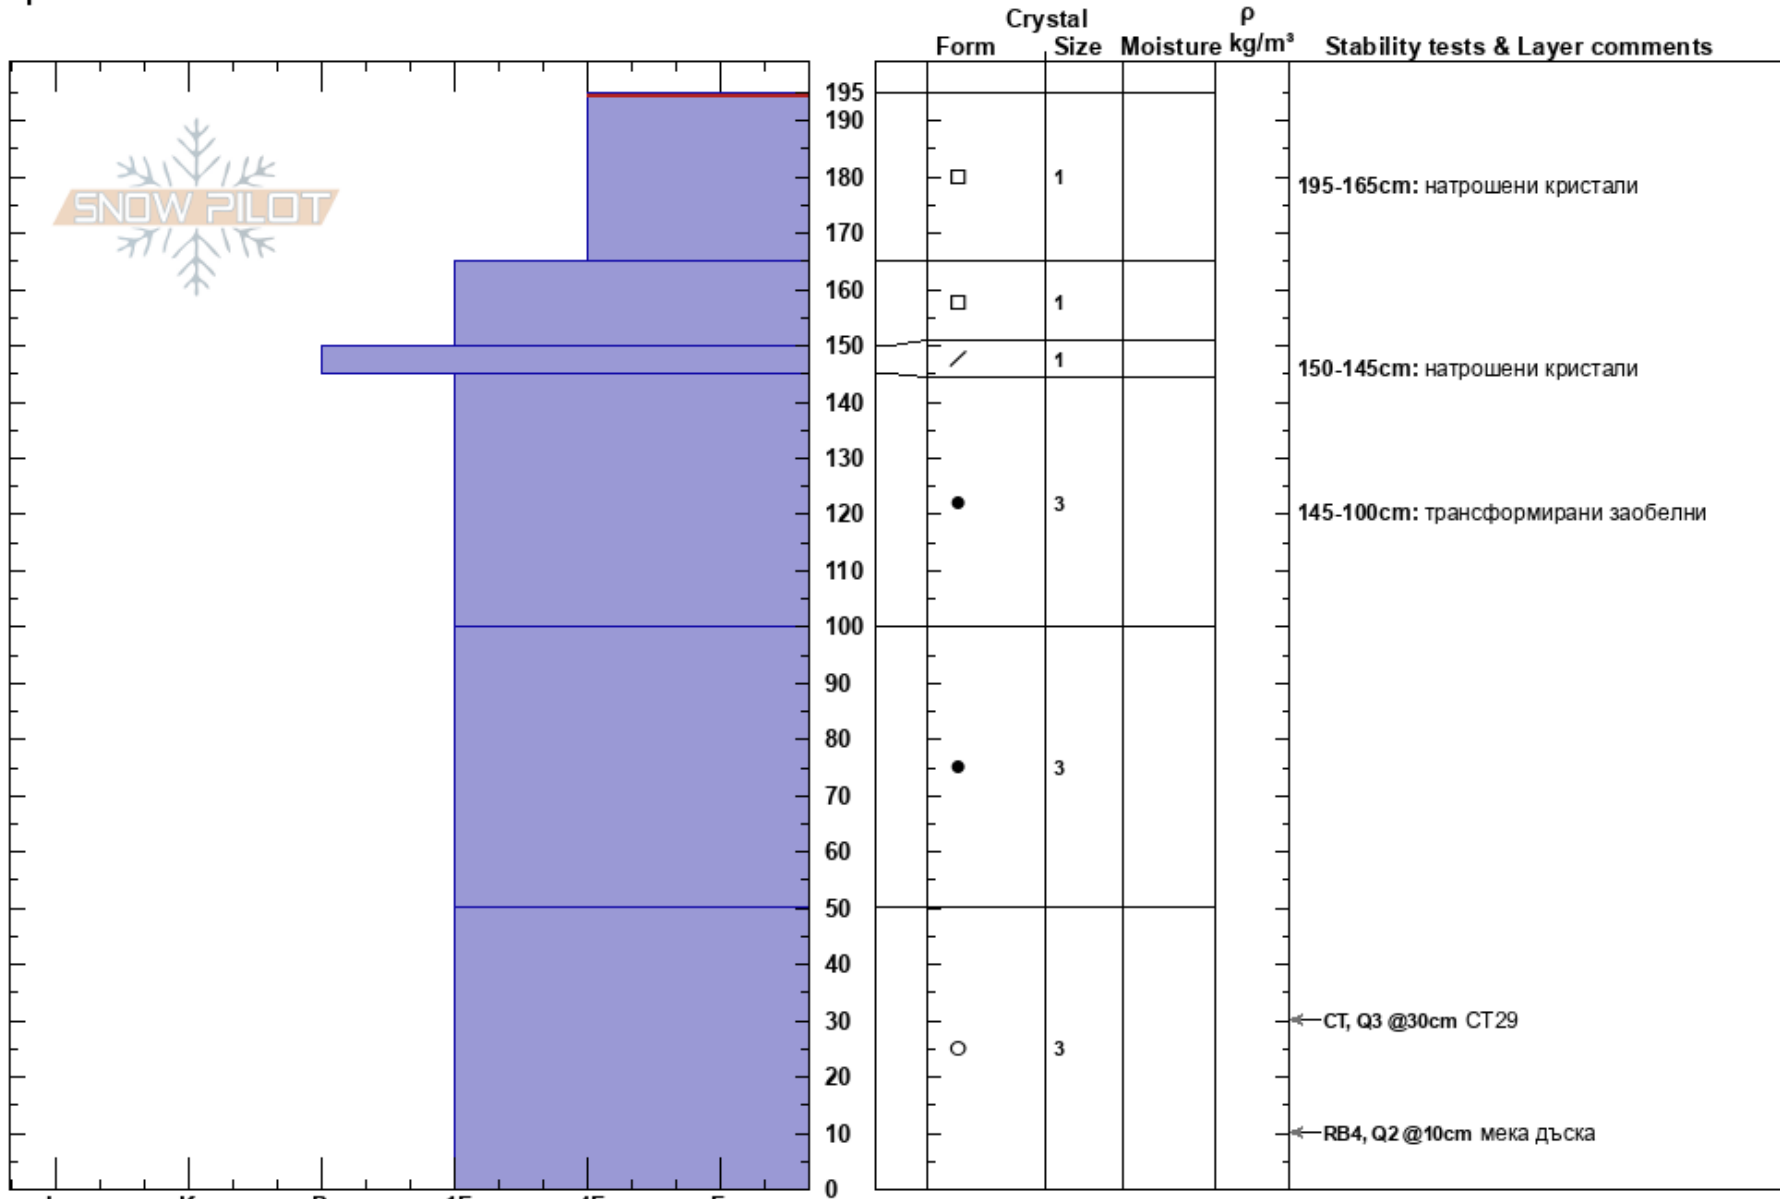

2-ра тераса N

Dimitar Berov

20/01/2019 - 11:00

Stability:

HS:195

Layer Notes:

Bulgaria

Co-ord: 42.17438N, 23.37468E

Air Temperature: -5°C

PF:10

195-165cm: натрошени кристали

Elevation: 2241 m

Slope Angle: 36°

Sky Cover: X

195-165cm: Problematic layer

Aspect: N

Wind Loading: yes

Precipitation: S2

150-145cm: натрошени кристали

Specifics:

Wind: NW Moderate

145-100cm: трансформирани заобелни

Notes: Снеговалеж и постоянен пренос на сняг от NW-W вятър. Навяти нови 5-10 см в рамките на час (покрити ски и снегоходки).