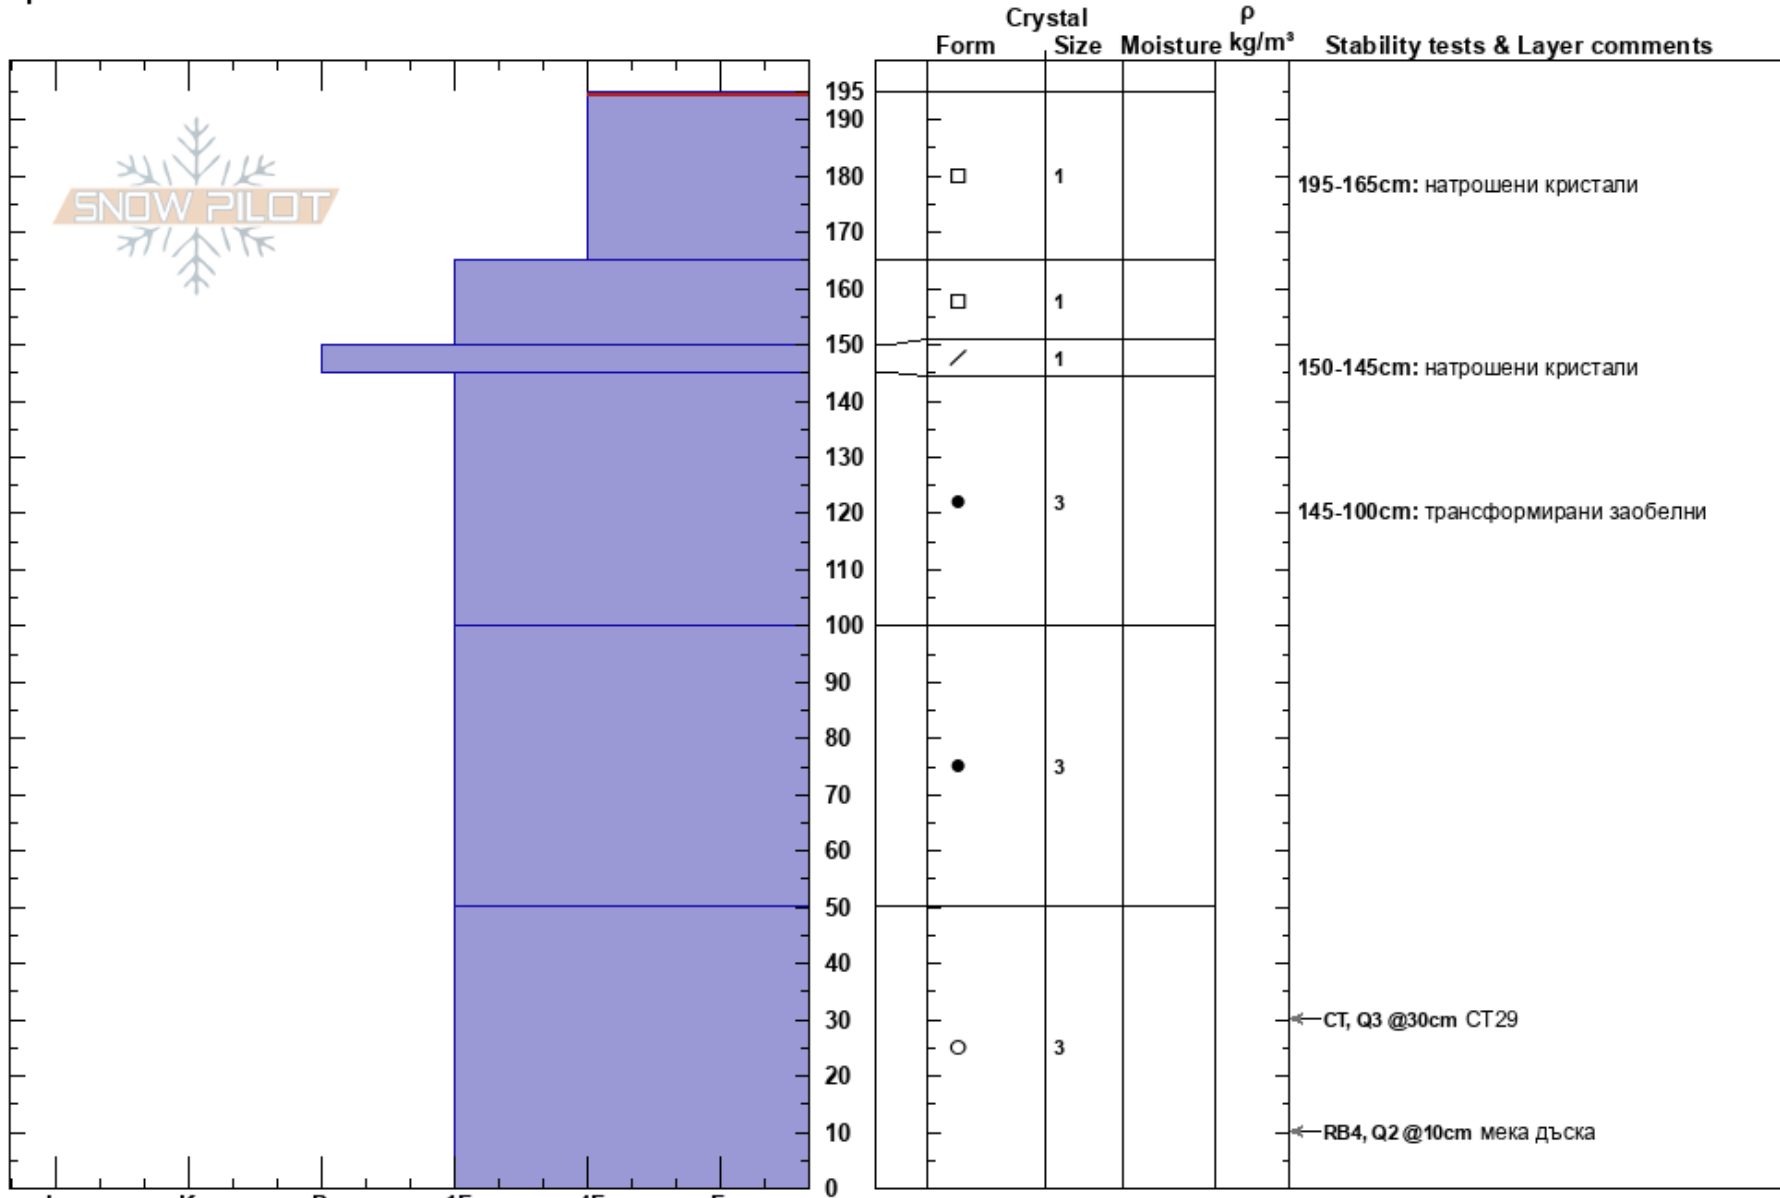

2-ра тераса N

Dimitar Berov

20/01/2019 - 11:00

Stability:

HS:195

Layer Notes:

Bulgaria

Co-ord: 42.17438N, 23.37468E

Air Temperature: -5°C

PF:10

195-165cm: натрошени кристали

Elevation: 2241 m

Slope Angle: 36°

Sky Cover: X

195-165cm: Problematic layer

Aspect: N

Wind Loading: yes

Precipitation: S2

150-145cm: натрошени кристали

Specifics:

Wind: NW Moderate

145-100cm: трансформирани заобелни

Notes: Снеговалеж и постоянен пренос на сняг от NW-W вятър. Навяти нови 5-10 см в рамките на час ( покрити ски и снегоходки).