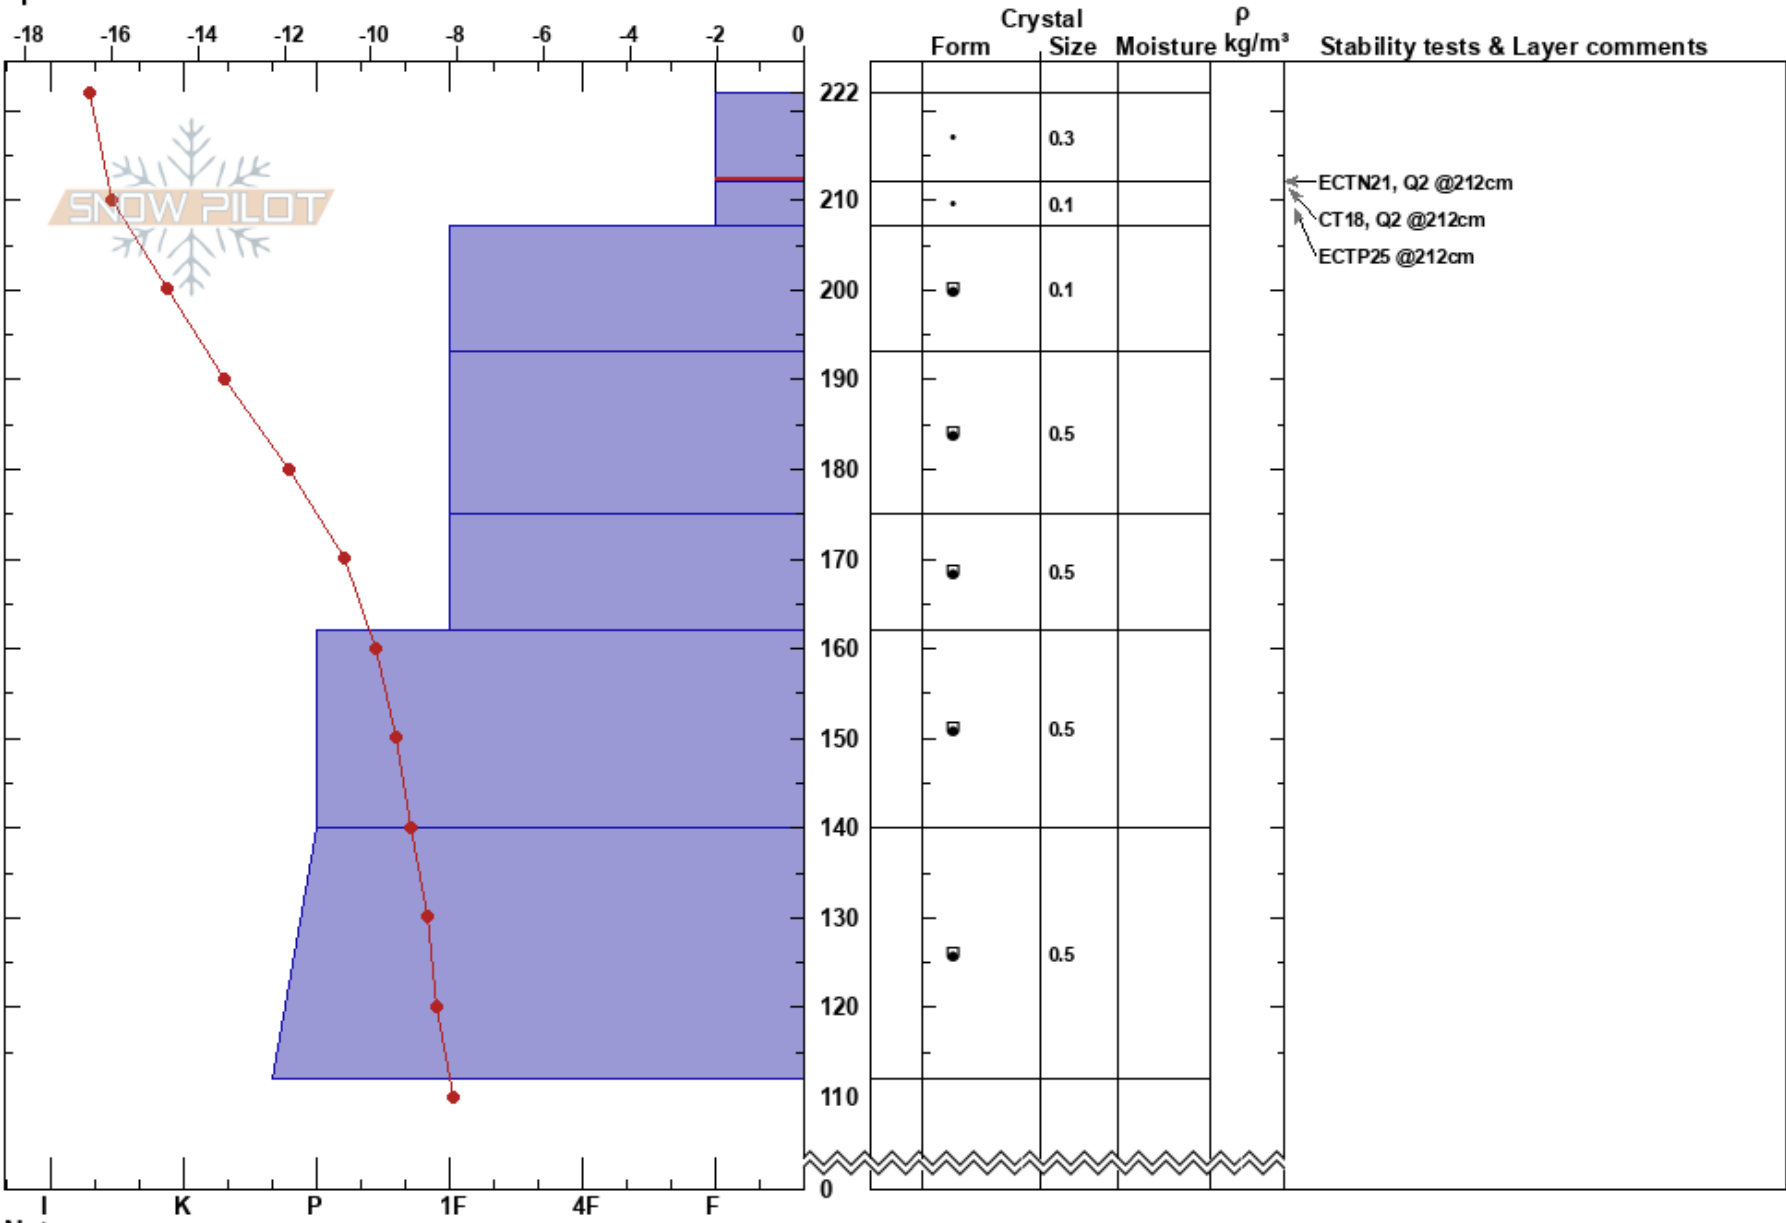

Vei platåfjellet  
 Nordenskiöld Land  
 Norway  
**Elevation:** 380 m  
**Aspect:** SW  
**Specifics:**

Vegard Kemnitz  
 18/01/2017 - 19:05  
**Co-ord:** 78.23793N, 15.39186E  
**Slope Angle:** 25°  
**Wind Loading:** previous

**Stability:** HS:222  
**Air Temperature:** PF:10 222-212cm:Problematic layer  
**Sky Cover:** BKN  
**Precipitation:** S1  
**Wind:** NW Light Breeze

**Notes:** Sammen med Lasse Vanebo.

ETCP 212 som propagerte hadde score mellom 22-28.