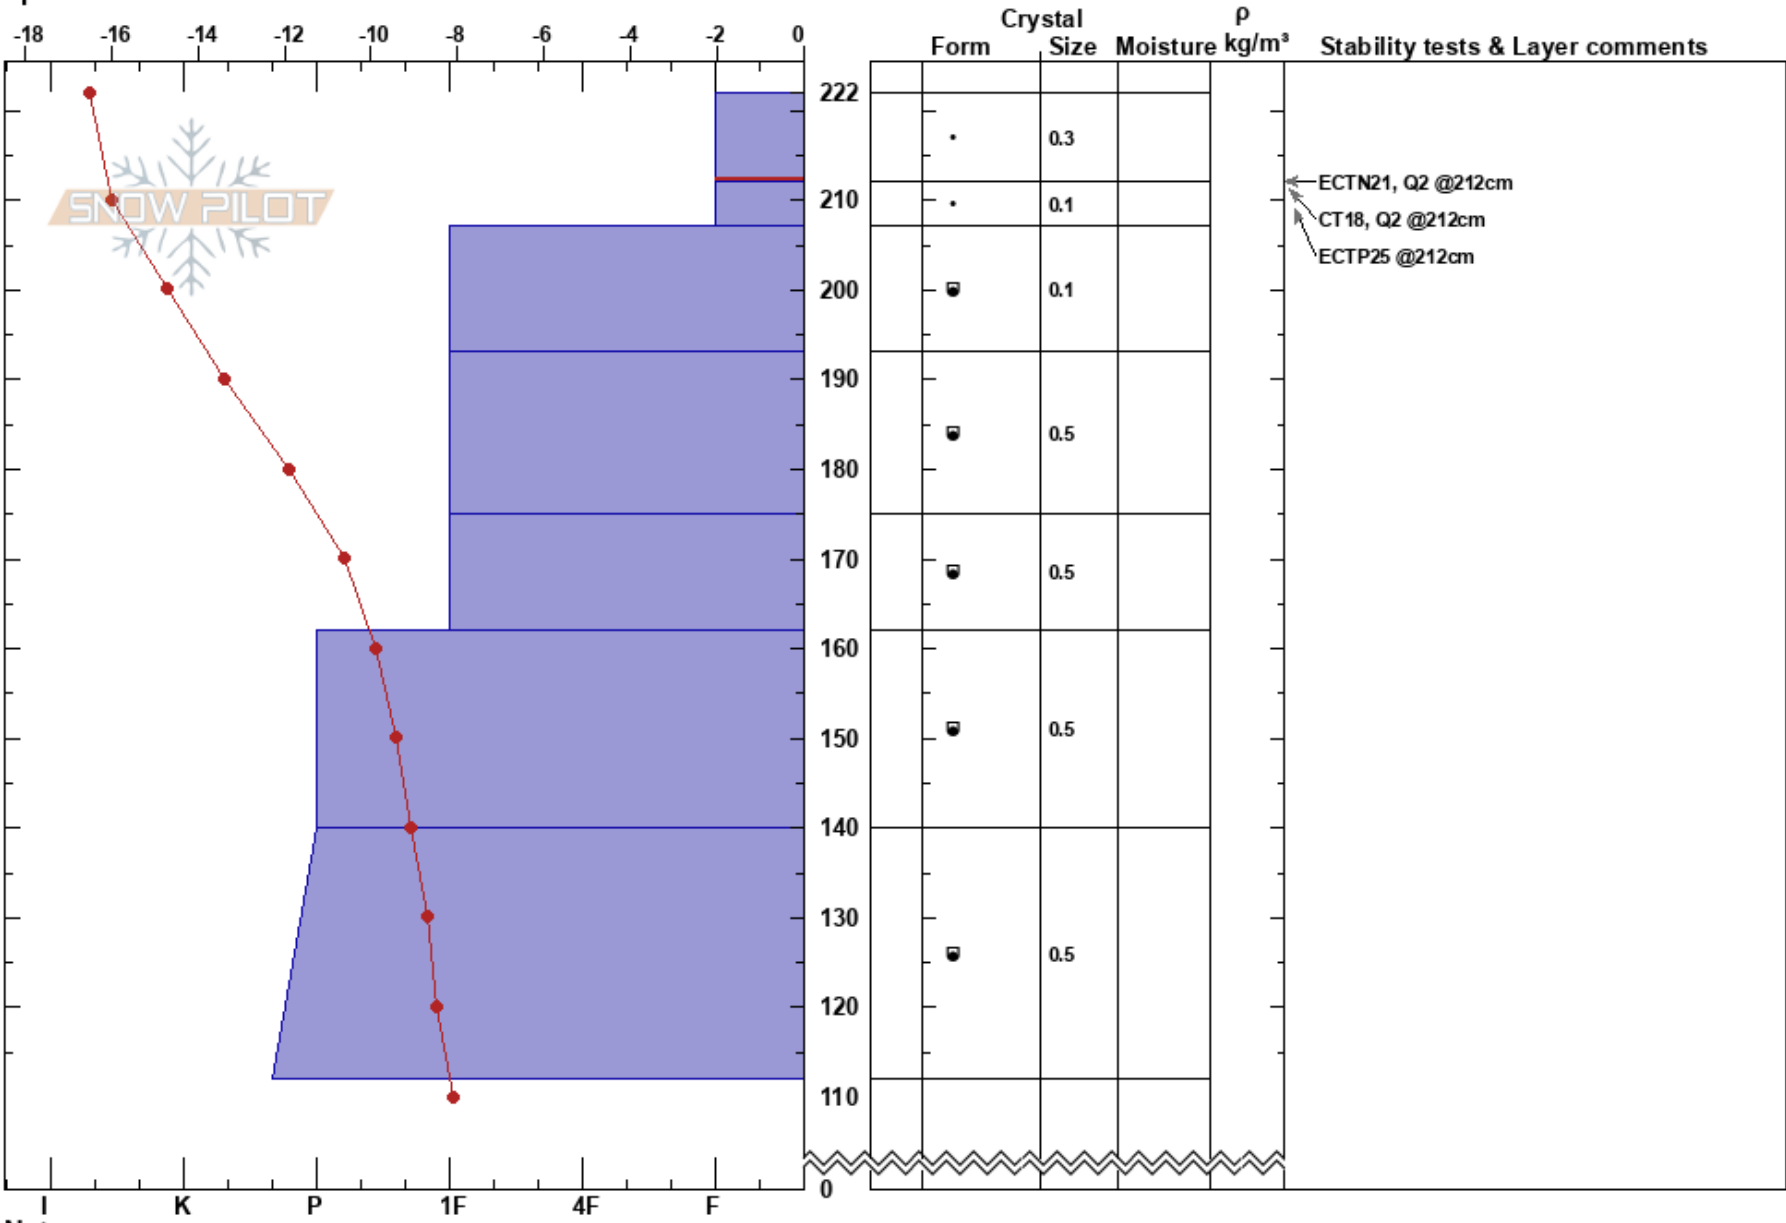

Vei platåfjellet  
 Nordenskiöld Land  
 Norway  
 Elevation: 380 m  
 Aspect: SW  
 Specifics:

Vegard Kemnitz  
 18/01/2017 - 19:05  
 Co-ord: 78.23793N, 15.39186E  
 Slope Angle: 25°  
 Wind Loading: previous

Stability: **HS:222** **Layer Notes:**  
 Air Temperature: **PF:10** 222-212cm:Problematic layer  
 Sky Cover: BKN  
 Precipitation: S1  
 Wind: NW Light Breeze

Notes: Sammen med Lasse Vanebo.

ETCP 212 som propagerte hadde score mellom 22-28.