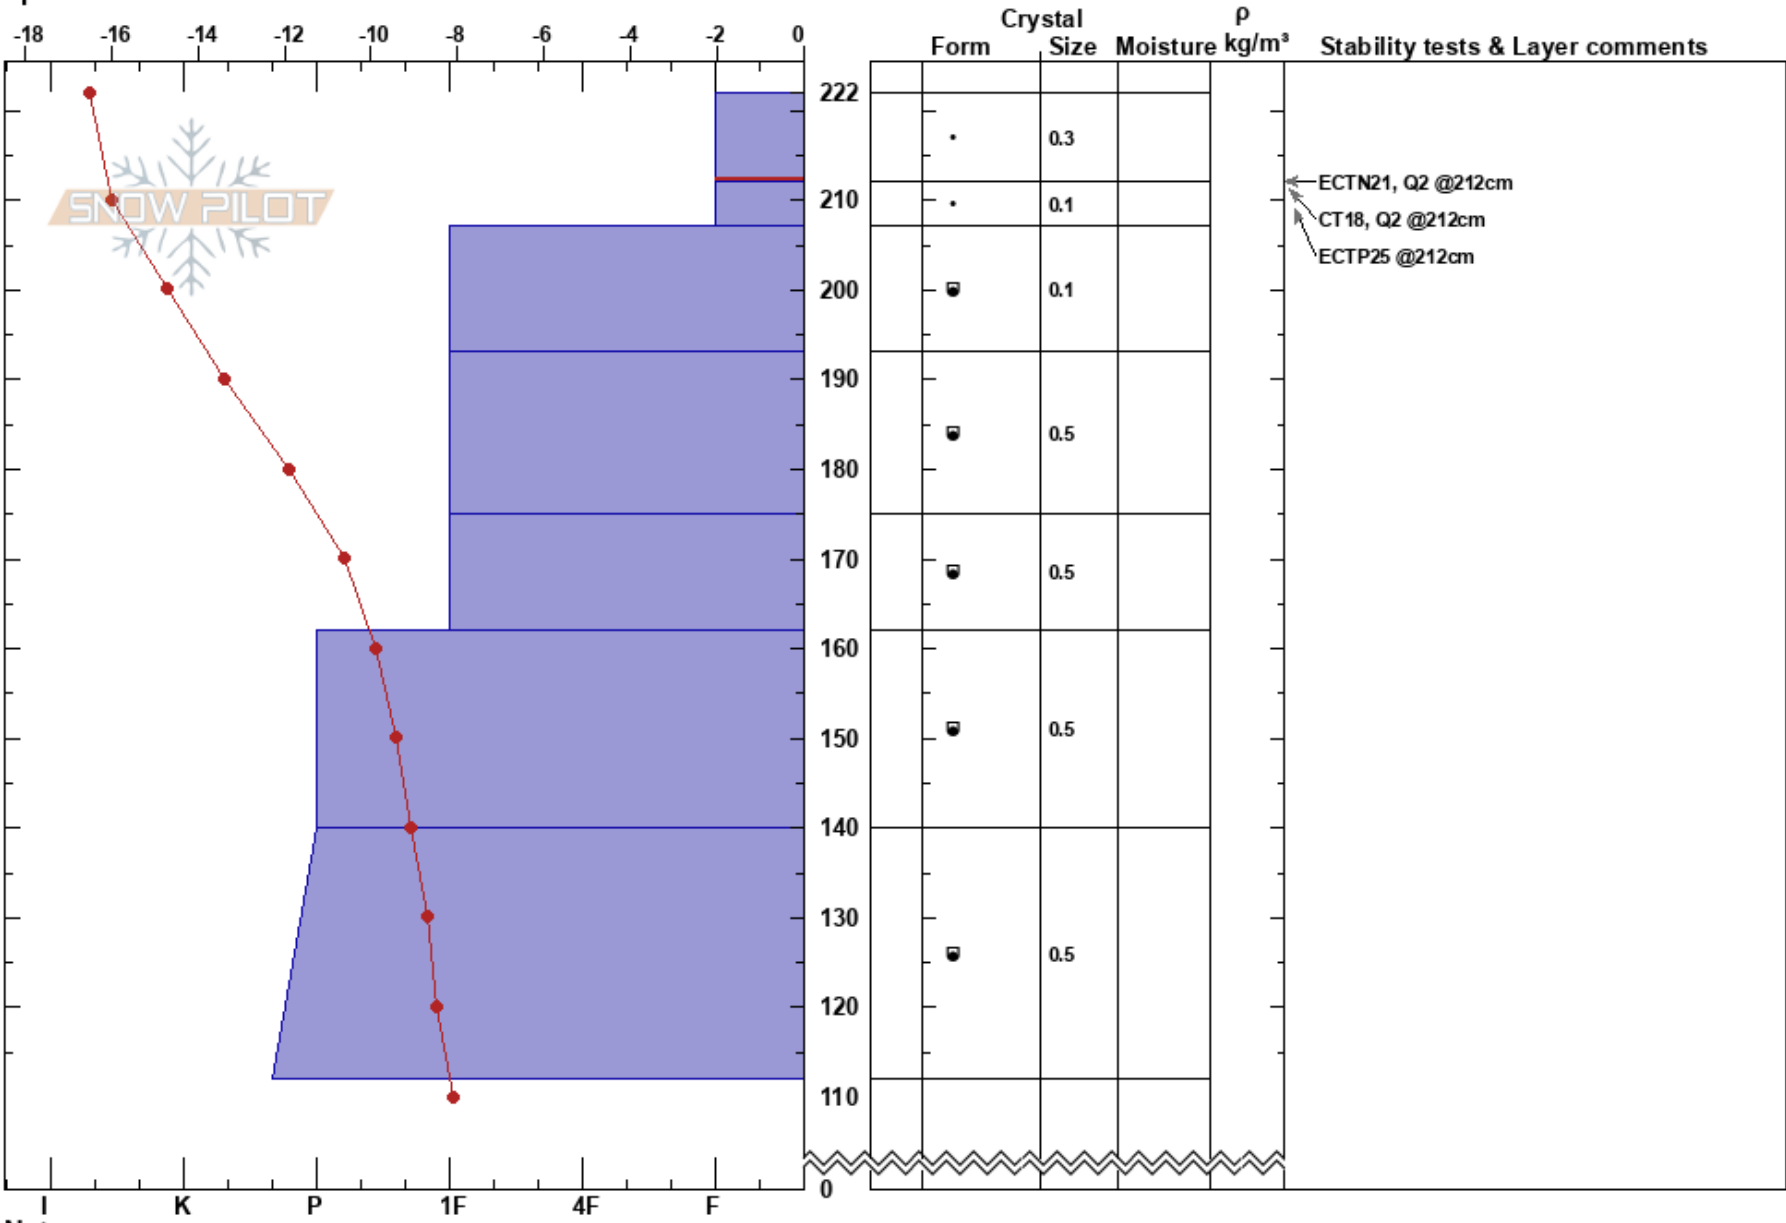

Vei platåfjellet
 Nordenskiöld Land
 Norway
 Elevation: 380 m
 Aspect: SW
 Specifics:

Vegard Kemnitz
 18/01/2017 - 19:05
 Co-ord: 78.23793N, 15.39186E
 Slope Angle: 25°
 Wind Loading: previous

Stability: **HS:222** **Layer Notes:**
 Air Temperature: **PF:10** 222-212cm:Problematic layer
 Sky Cover: BKN
 Precipitation: S1
 Wind: NW Light Breeze

Notes: Sammen med Lasse Vanebo.

ETCP 212 som propagerte hadde score mellom 22-28.