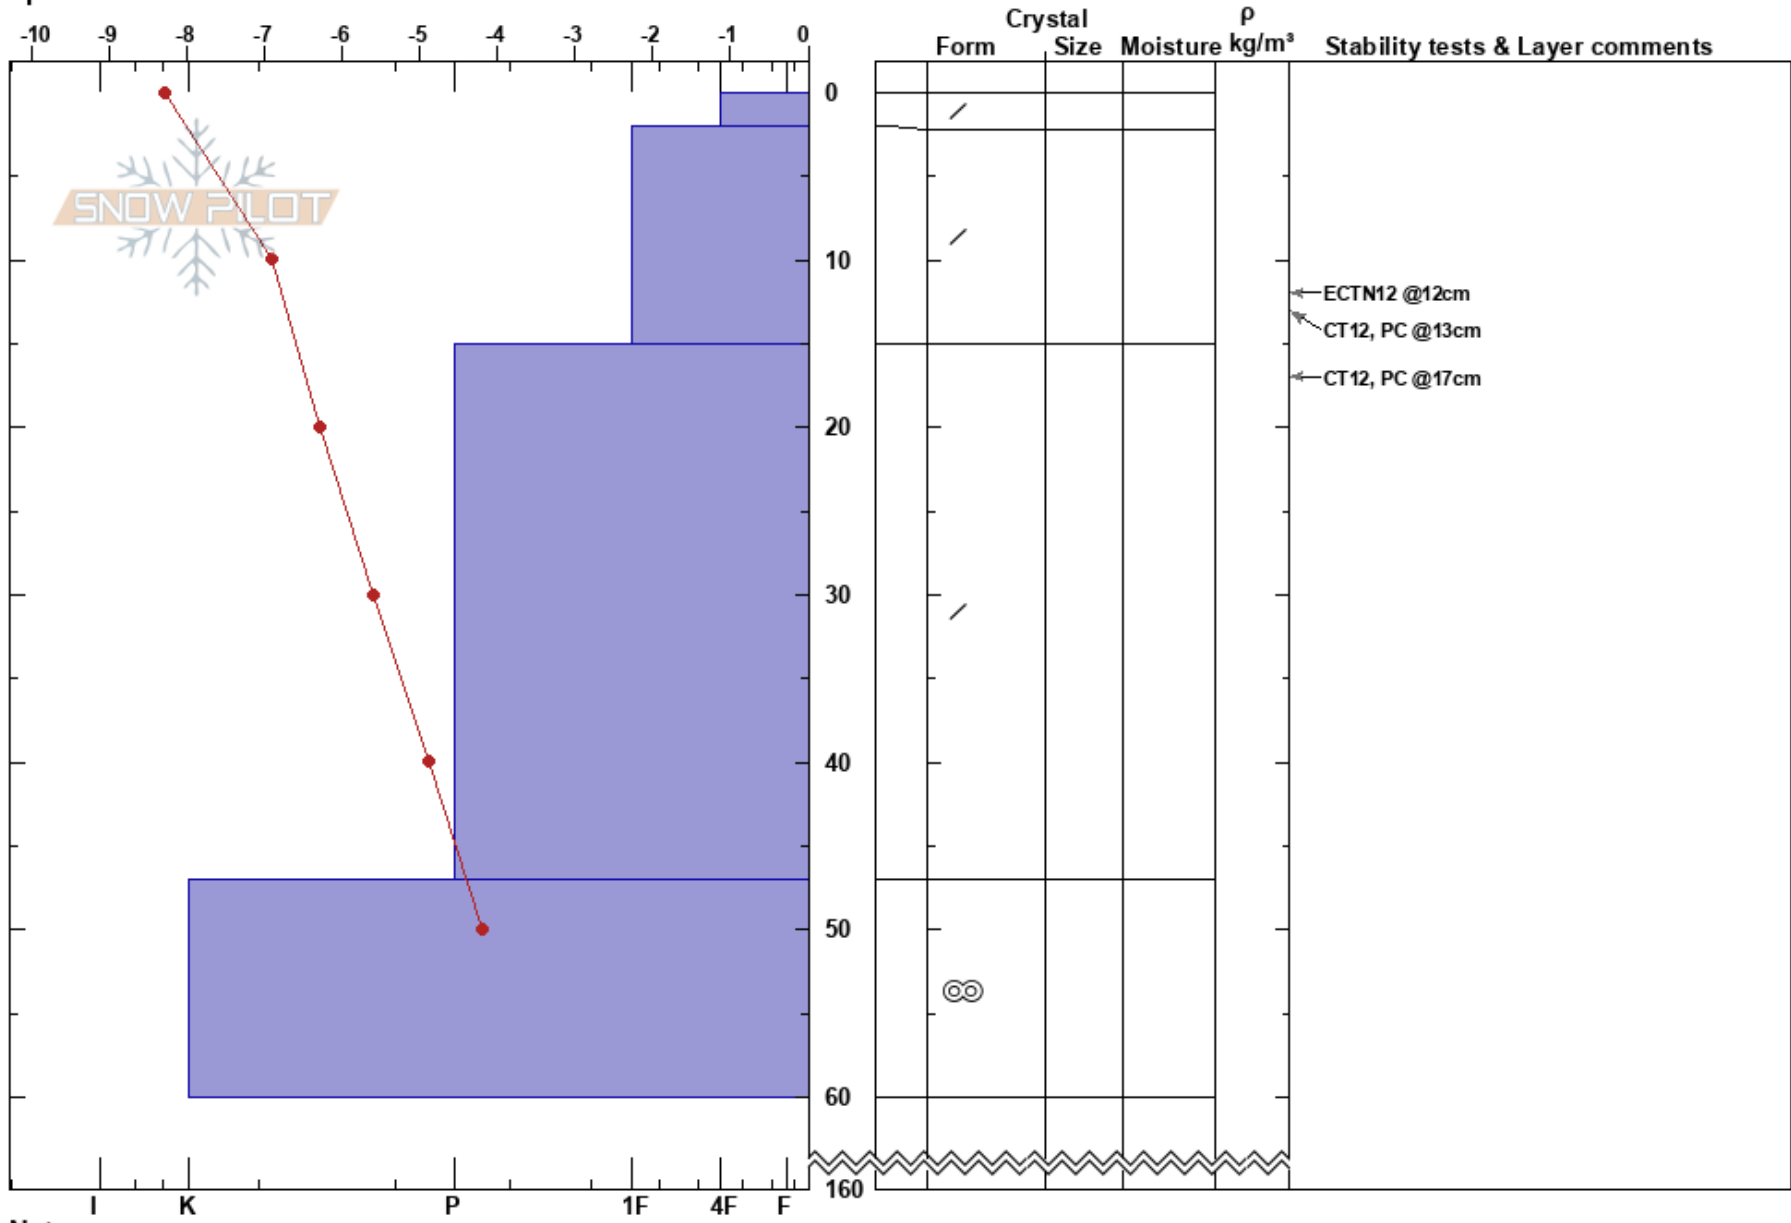

över äppleskogen
 Åreskutan
 Sweden
Elevation: 818 m
Aspect: S
Specifics:

jonas ritsle
 19/01/2019 - 11:25
Co-ord:
Slope Angle: 17°
Wind Loading: yes

Stability: **HS:**160 **Layer Notes:**
Air Temperature: -8.1°C **PF:**10 2-15cm: Problematic layer
Sky Cover: BKN
Precipitation: S-1
Wind: NW Moderate