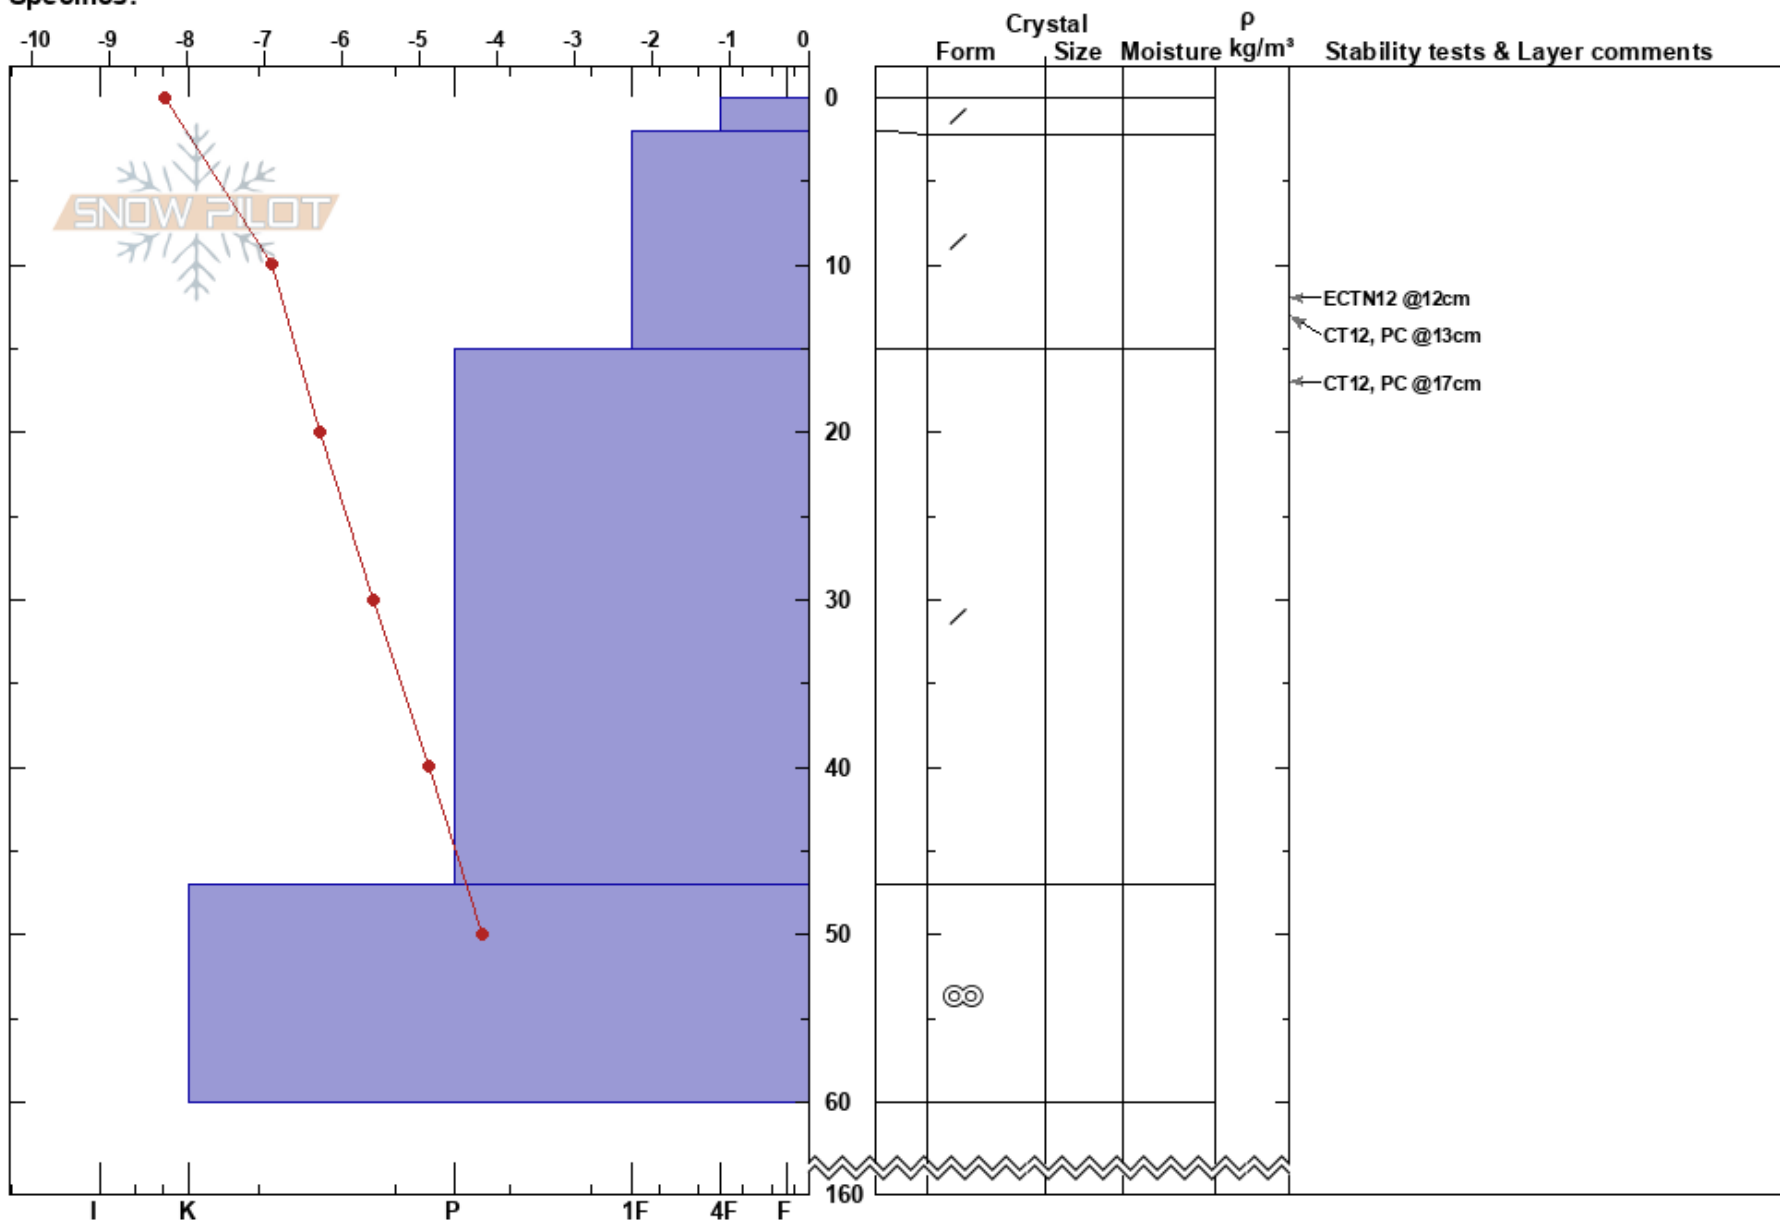

över äppleskogen  
 Åreskutan  
 Sweden  
**Elevation:** 818 m  
**Aspect:** S  
**Specifics:**

jonas ritsle  
 19/01/2019 - 11:25  
**Co-ord:**  
**Slope Angle:** 17°  
**Wind Loading:** yes

**Stability:** **HS:**160 **Layer Notes:**  
**Air Temperature:** -8.1°C **PF:**10 2-15cm: Problematic layer  
**Sky Cover:** BKN  
**Precipitation:** S-1  
**Wind:** NW Moderate