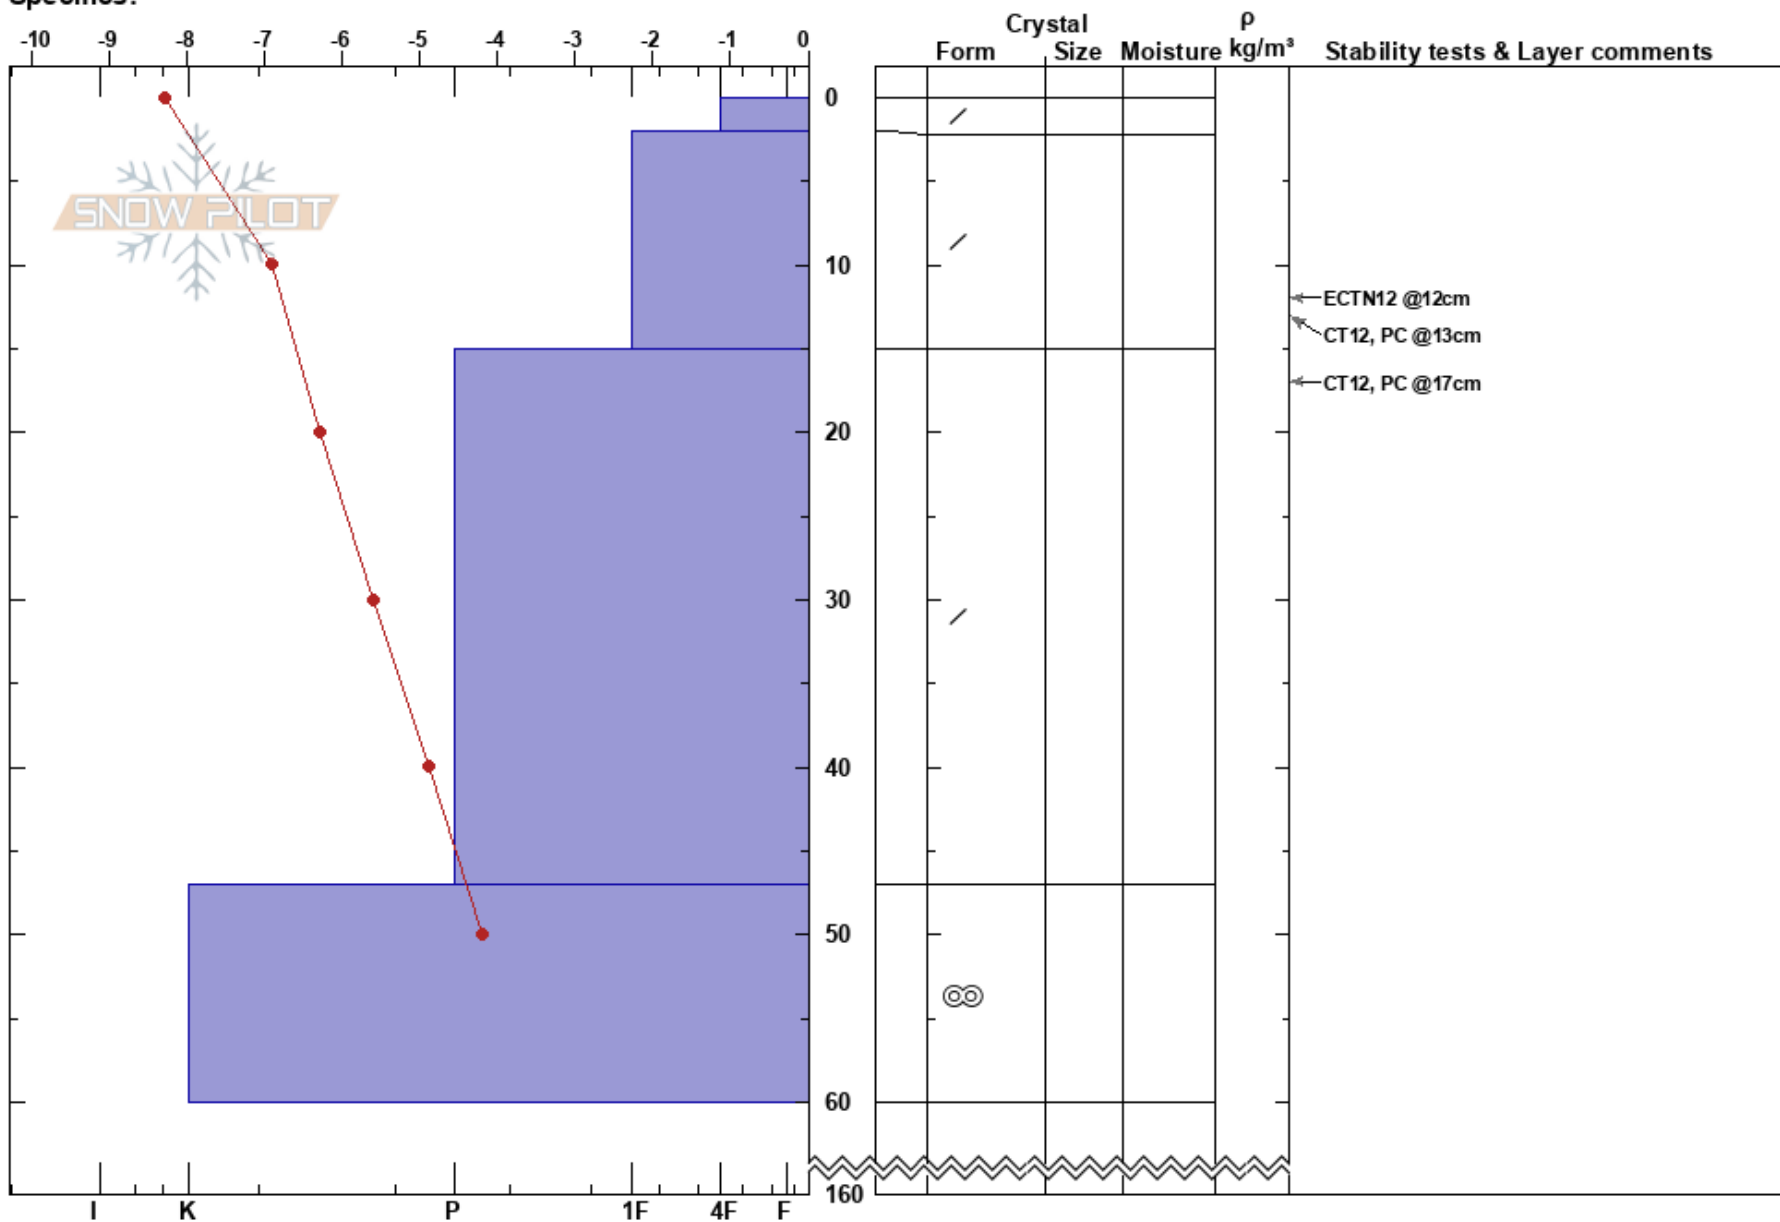

över äppleskogen  
 Åreskutan  
 Sweden  
**Elevation:** 818 m  
**Aspect:** S  
**Specifics:**

jonas ritse  
 19/01/2019 - 11:25  
**Co-ord:**  
**Slope Angle:** 17°  
**Wind Loading:** yes

**Stability:** **HS:**160 **Layer Notes:**  
**Air Temperature:** -8.1°C **PF:**10 2-15cm: Problematic layer  
**Sky Cover:** BKN  
**Precipitation:** S-1  
**Wind:** NW Moderate